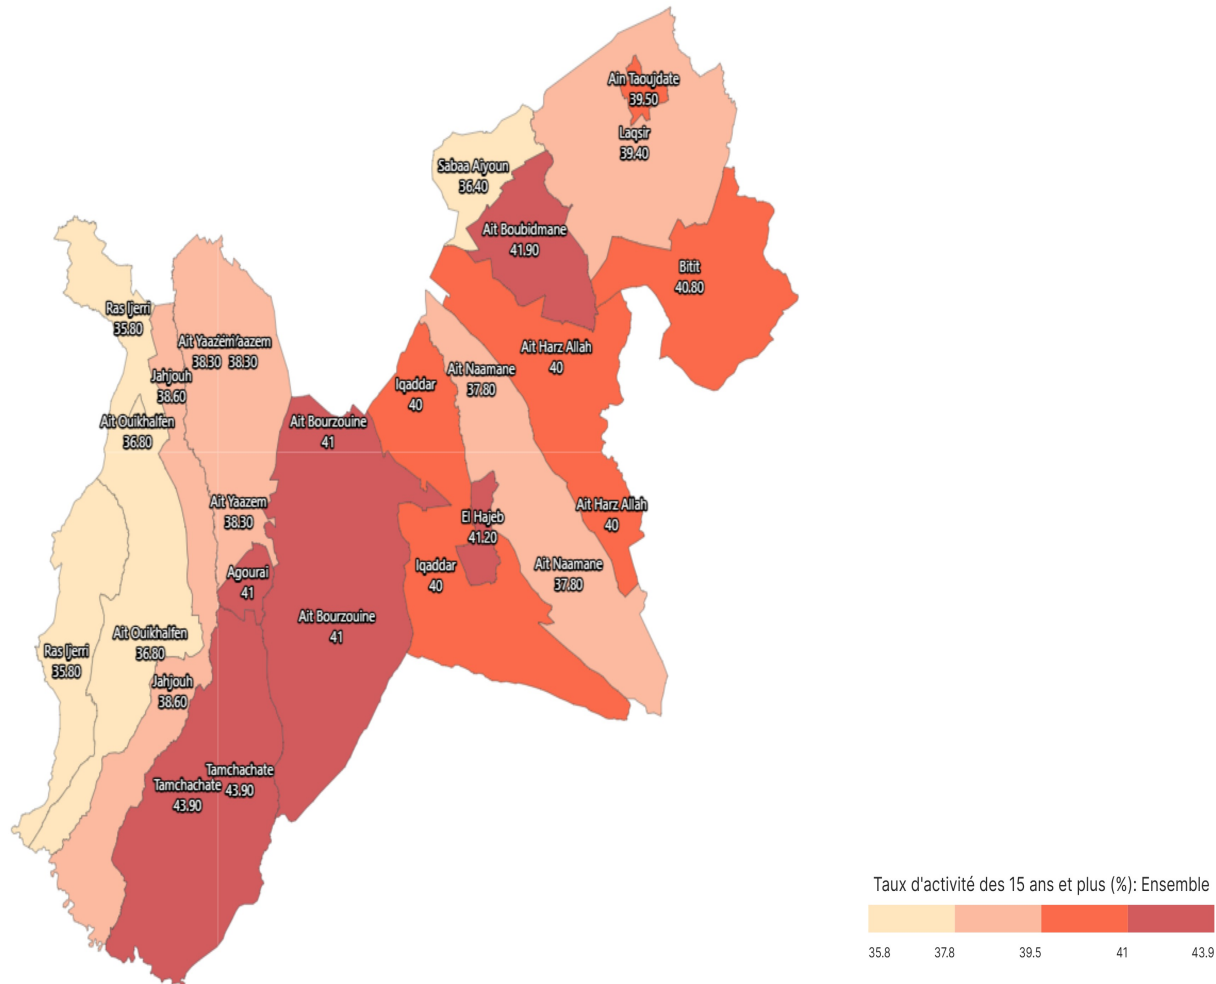

Taux d'activité des 15 ans et plus (%): Ensemble

Informations sur la carte

- Niveau géographique :
 - Royaume du Maroc
- Région :
 - Région Fès-Meknès
- Province :
 - Province El Hajeb
- Indicateur :
 - Taux d'activité des 15 ans et plus (%): Ensemble
- Filtre sur les valeurs :
 - Les zones géographiques affichées sur la carte ont des valeurs de l'indicateur comprises entre 35 et 44.