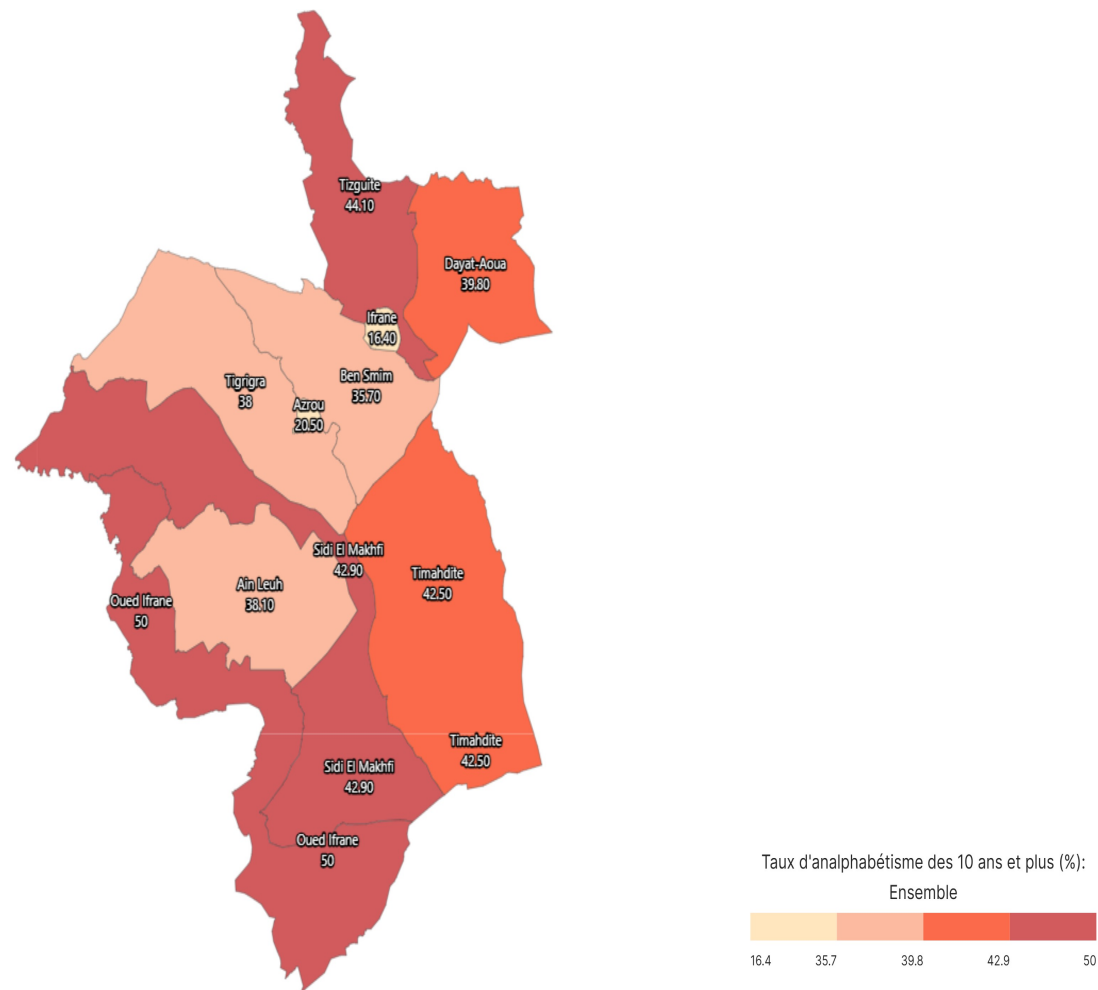

Taux d'analphabétisme des 10 ans et plus (%): Ensemble

Informations sur la carte

- Niveau géographique :
 - Royaume du Maroc
- Région :
 - Région Fès-Meknès
- Province :
 - Province Ifrane
- Indicateur :
 - Taux d'analphabétisme des 10 ans et plus (%)
 - Ensemble
- Filtre sur les valeurs :
 - Les zones géographiques affichées sur la carte ont des valeurs de l'indicateur comprises entre 16 et 50.