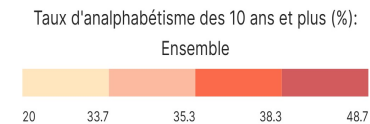

Taux d'analphabétisme des 10 ans et plus (%): Ensemble

Informations sur la carte

- Niveau géographique :
 - Royaume du Maroc
- Région :
 - Région Fès-Meknès
- Province :
 - Province El Hajeb
- Indicateur :
 - Taux d'analphabétisme des 10 ans et plus (%): Ensemble
- Filtre sur les valeurs :
 - Les zones géographiques affichées sur la carte ont des valeurs de l'indicateur comprises entre 20 et 49.