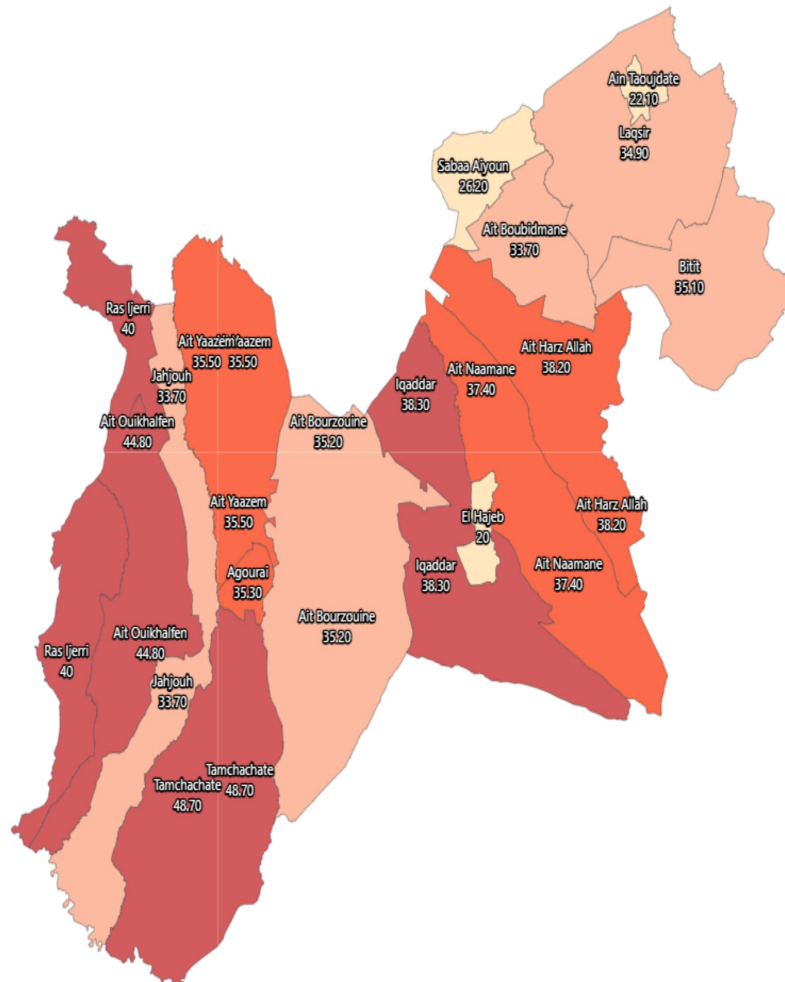

Taux d'analphabétisme des 10 ans et plus (%): Ensemble

Informations sur la carte

- Niveau géographique :
 - Royaume du Maroc
- Région :
 - Région Fès-Meknès
- Province :
 - Province El Hajeb
- Indicateur :
 - Taux d'analphabétisme des 10 ans et plus (%): Ensemble
- Filtre sur les valeurs :
 - Les zones géographiques affichées sur la carte ont des valeurs de l'indicateur comprises entre 20 et 49.