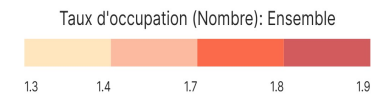

Taux d'occupation (Nombre): Ensemble

Informations sur la carte

- Niveau géographique :
 - Royaume du Maroc
- Région :
 - Région Fès-Meknès
- Province :
 - Province Ifrane
- Indicateur :
 - Taux d'occupation (Nombre): Ensemble
- Filtre sur les valeurs :
 - Les zones géographiques affichées sur la carte ont des valeurs de l'indicateur comprises entre undefined et undefined.