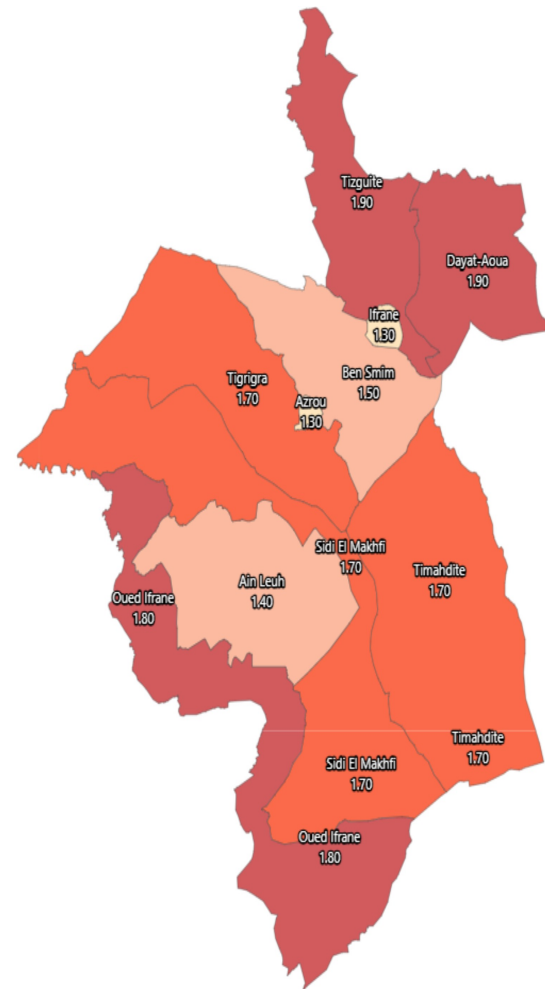

Taux d'occupation (Nombre): Ensemble

Informations sur la carte

- Niveau géographique :
 - Royaume du Maroc
- Région :
 - Région Fès-Meknès
- Province :
 - Province Ifrane
- Indicateur :
 - Taux d'occupation (Nombre): Ensemble
- Filtre sur les valeurs :
 - Les zones géographiques affichées sur la carte ont des valeurs de l'indicateur comprises entre undefined et undefined.