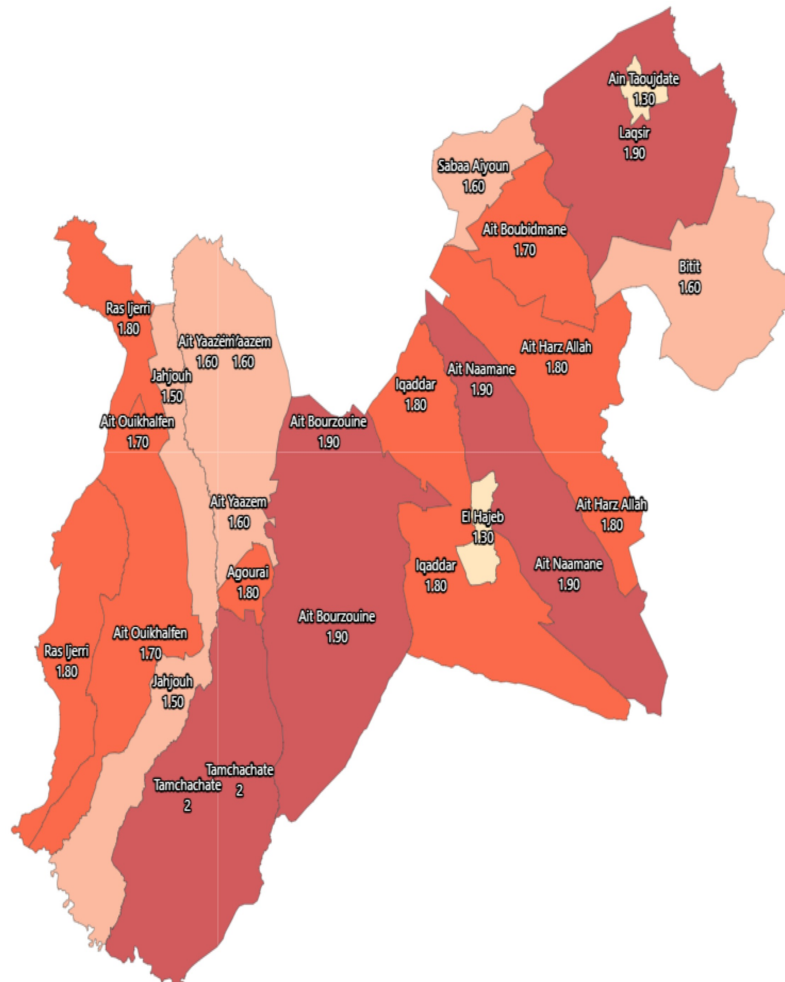

## Taux d'occupation (Nombre): Ensemble

### Informations sur la carte

- Niveau géographique :
  - Royaume du Maroc
- Région :
  - Région Fès-Meknès
- Province :
  - Province El Hajeb
- Indicateur :
  - Taux d'occupation (Nombre): Ensemble
- Filtre sur les valeurs :
  - Les zones géographiques affichées sur la carte ont des valeurs de l'indicateur comprises entre 1 et 2.