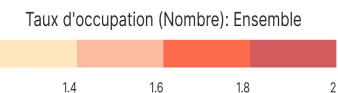

## Taux d'occupation (Nombre): Ensemble

### Informations sur la carte

- Niveau géographique :
  - Royaume du Maroc
- Région :
  - Région Fès-Meknès
- Province :
  - Province Meknès
- Indicateur :
  - Taux d'occupation (Nombre): Ensemble
- Filtre sur les valeurs :
  - Les zones géographiques affichées sur la carte ont des valeurs de l'indicateur comprises entre 1 et 2.