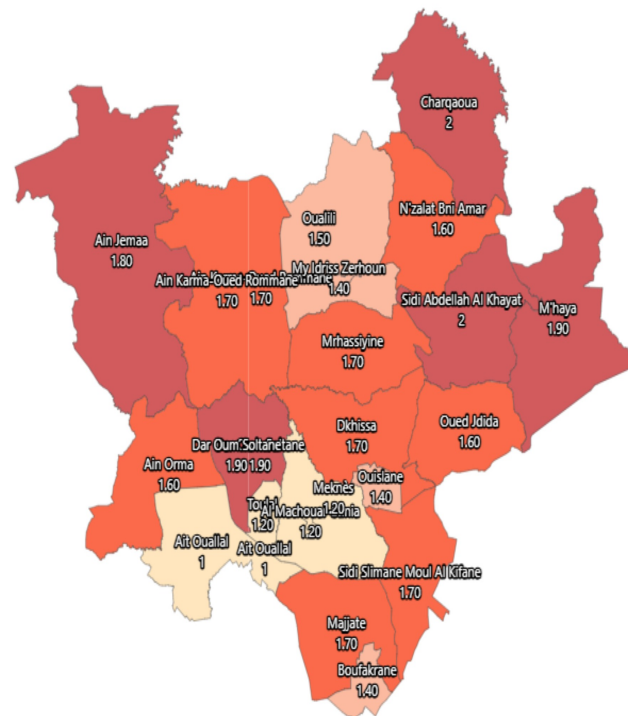

## Taux d'occupation (Nombre): Ensemble

### Informations sur la carte

- Niveau géographique :
  - Royaume du Maroc
- Région :
  - Région Fès-Meknès
- Province :
  - Province Meknès
- Indicateur :
  - Taux d'occupation (Nombre): Ensemble
- Filtre sur les valeurs :
  - Les zones géographiques affichées sur la carte ont des valeurs de l'indicateur comprises entre 1 et 2.