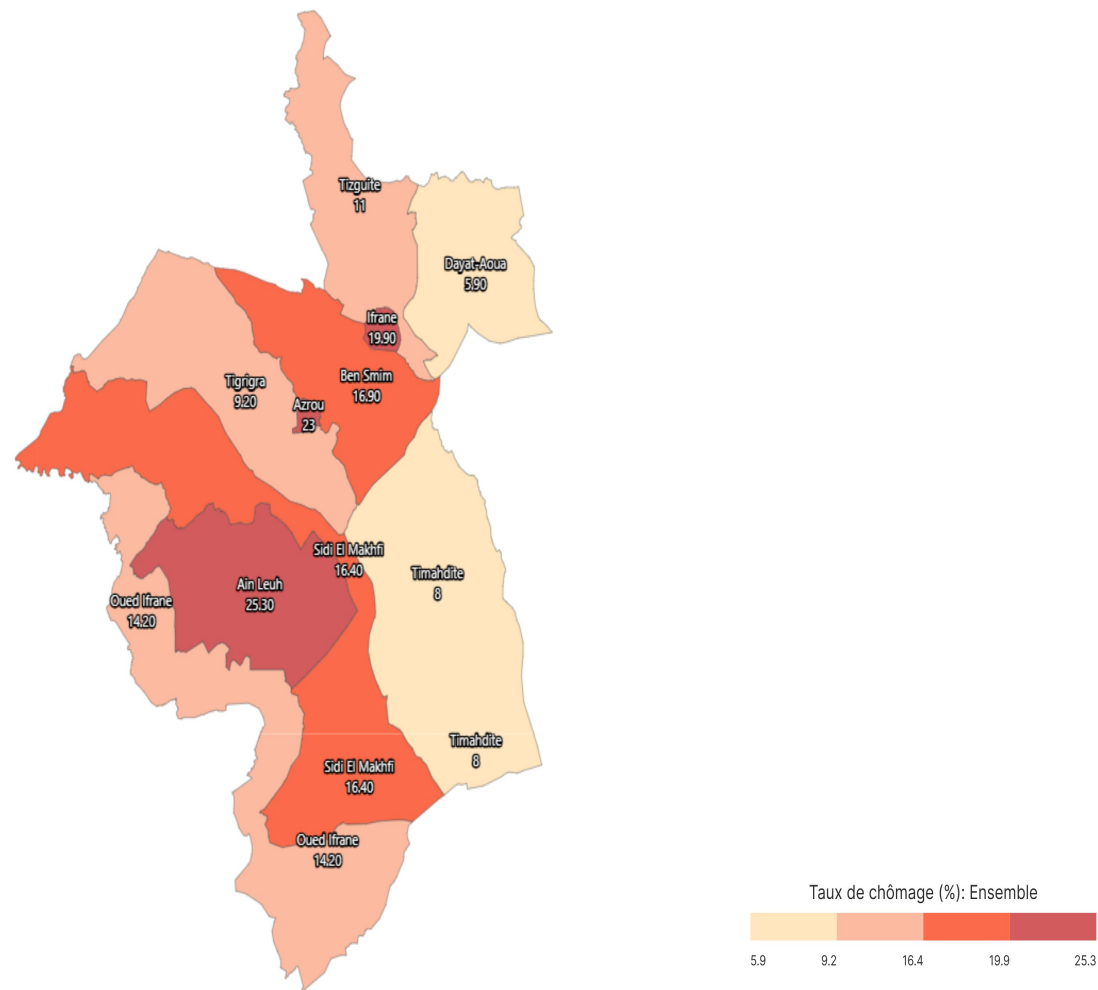

Taux de chômage (%): Ensemble

Informations sur la carte

- Niveau géographique :
 - Royaume du Maroc
- Région :
 - Région Fès-Meknès
- Province :
 - Province Ifrane
- Indicateur :
 - Taux de chômage (%): Ensemble
- Filtre sur les valeurs :
 - Les zones géographiques affichées sur la carte ont des valeurs de l'indicateur comprises entre 5 et 26.