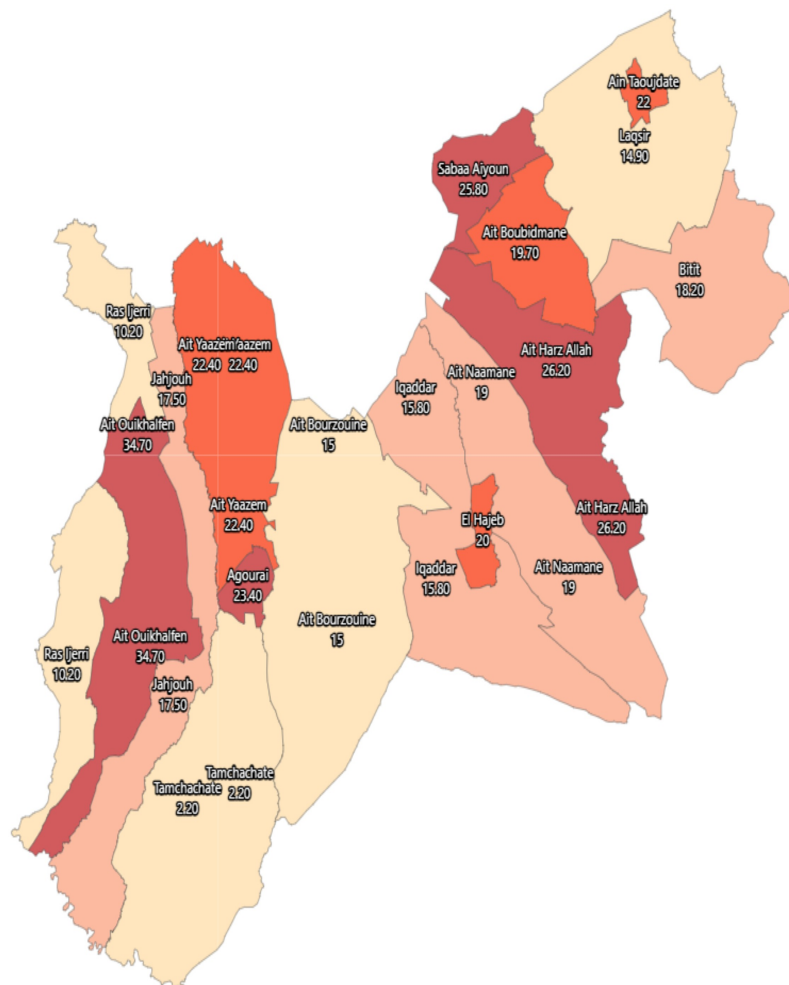

Taux de chômage (%): Ensemble

Informations sur la carte

- Niveau géographique :
 - Royaume du Maroc
- Région :
 - Région Fès-Meknès
- Province :
 - Province El Hajeb
- Indicateur :
 - Taux de chômage (%): Ensemble
- Filtre sur les valeurs :
 - Les zones géographiques affichées sur la carte ont des valeurs de l'indicateur comprises entre 2 et 35.