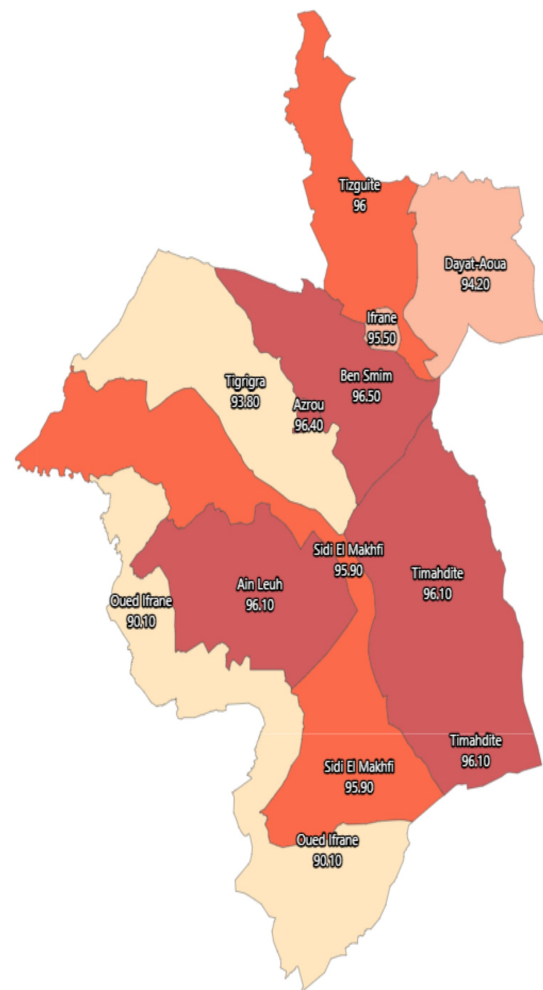

Taux de scolarisation des enfants âgés de 6 à 11 ans au cours de l'année scolaire 2023-2024 (%): Ensemble

Taux de scolarisation des enfants âgés de 6 à 11 ans au cours de l'année scolaire 2023-2024 (%): Ensemble

Informations sur la carte

- Niveau géographique :
 - Royaume du Maroc
- Région :
 - Région Fès-Meknès
- Province :
 - Province Ifrane
- Indicateur :

Taux de scolarisation des enfants âgés de 6 à 11 ans au cours de l'année scolaire 2023-2024 (%): Ensemble
- Filtre sur les valeurs :

Les zones géographiques affichées sur la carte ont des valeurs de l'indicateur comprises entre 90 et 97.