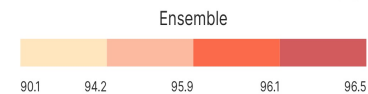

Taux de scolarisation des enfants âgés de 6 à 11 ans au cours de l'année scolaire 2023-2024 (%): Ensemble

Taux de scolarisation des enfants âgés de 6 à 11 ans au cours de l'année scolaire 2023-2024 (%): Ensemble

Informations sur la carte

- Niveau géographique :
 - Royaume du Maroc
- Région :
 - Région Fès-Meknès
- Province :
 - Province Ifrane
- Indicateur :

Taux de scolarisation des enfants âgés de 6 à 11 ans au cours de l'année scolaire 2023-2024 (%): Ensemble
- Filtre sur les valeurs :