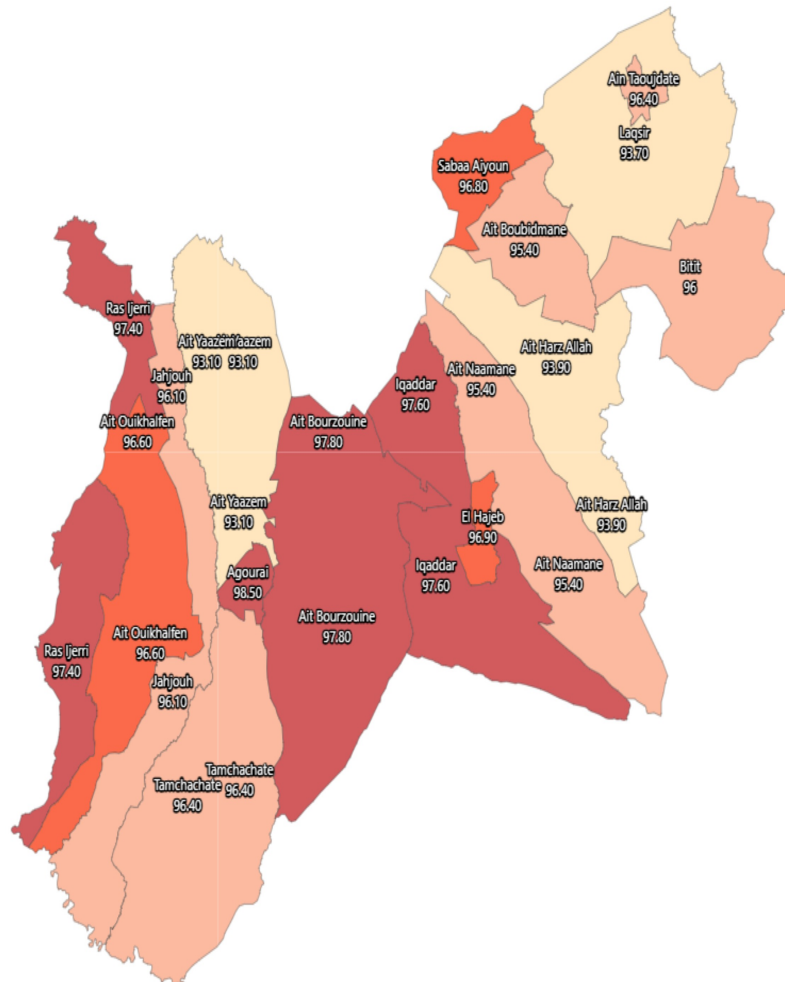

Taux de scolarisation des enfants âgés de 6 à 11 ans au cours de l'année scolaire 2023-2024 (%): Ensemble

Informations sur la carte

- Niveau géographique :

- Royaume du Maroc

- Région :

- Région Fès-Meknès

- Province :

- Province El Hajeb

- Indicateur :

Taux de scolarisation des enfants âgés de 6 à 11 ans au cours de l'année scolaire 2023-2024 (%): Ensemble

- Filtre sur les valeurs :

Les zones géographiques affichées sur la carte ont des valeurs de l'indicateur comprises entre 93 et 99.

Taux de scolarisation des enfants âgés de 6 à 11 ans au cours de l'année scolaire 2023-2024 (%): Ensemble