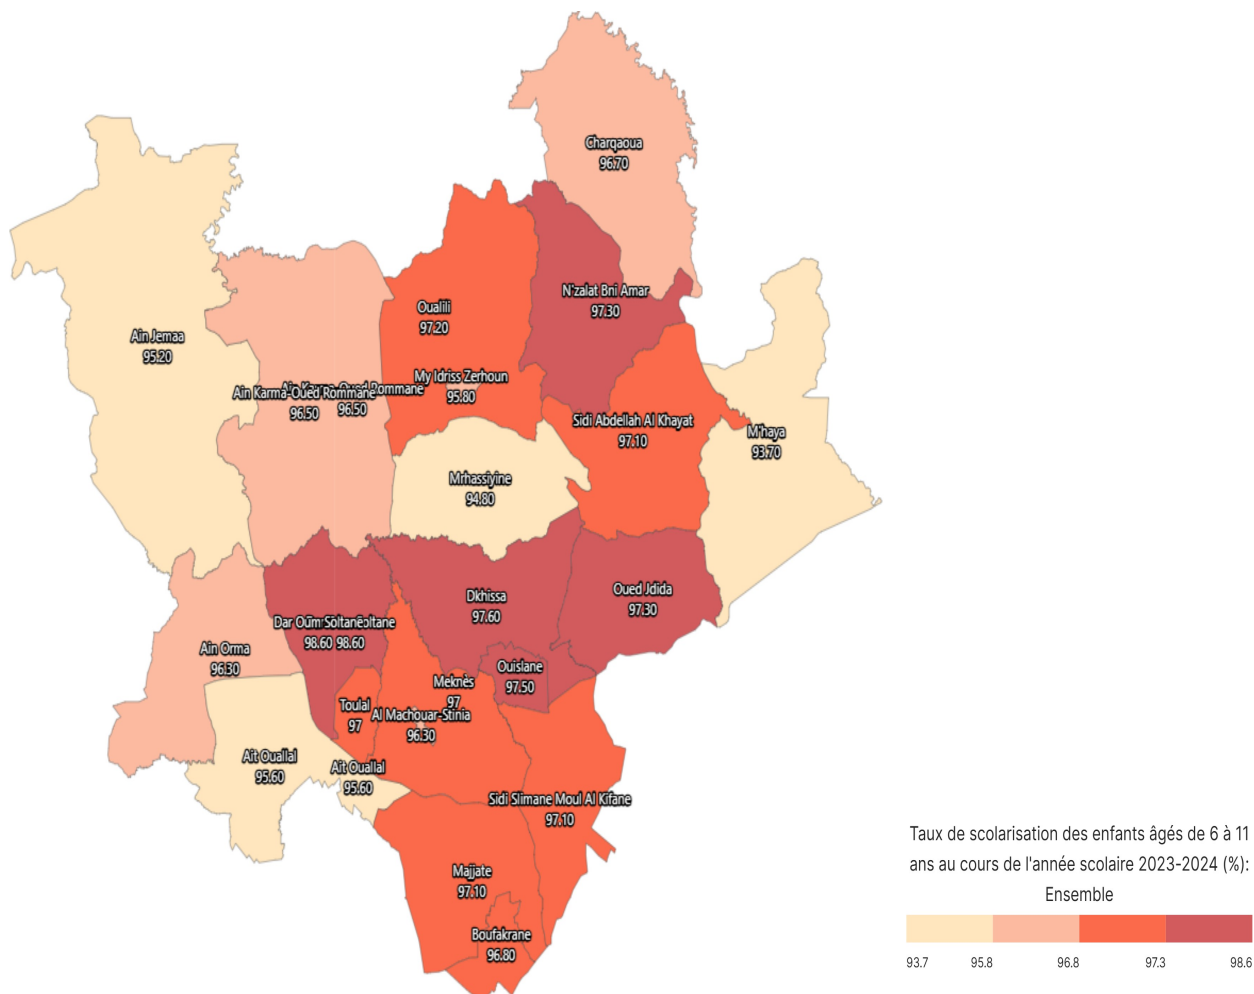

Taux de scolarisation des enfants âgés de 6 à 11 ans au cours de l'année scolaire 2023-2024 (%): Ensemble

Informations sur la carte

- Niveau géographique :
 - Royaume du Maroc
- Région :
 - Région Fès-Meknès
- Province :
 - Province Meknès
- Indicateur :

Taux de scolarisation des enfants âgés de 6 à 11 ans au cours de l'année scolaire 2023-2024 (%): Ensemble
- Filtre sur les valeurs :

Les zones géographiques affichées sur la carte ont des valeurs de l'indicateur comprises entre 93 et 99.