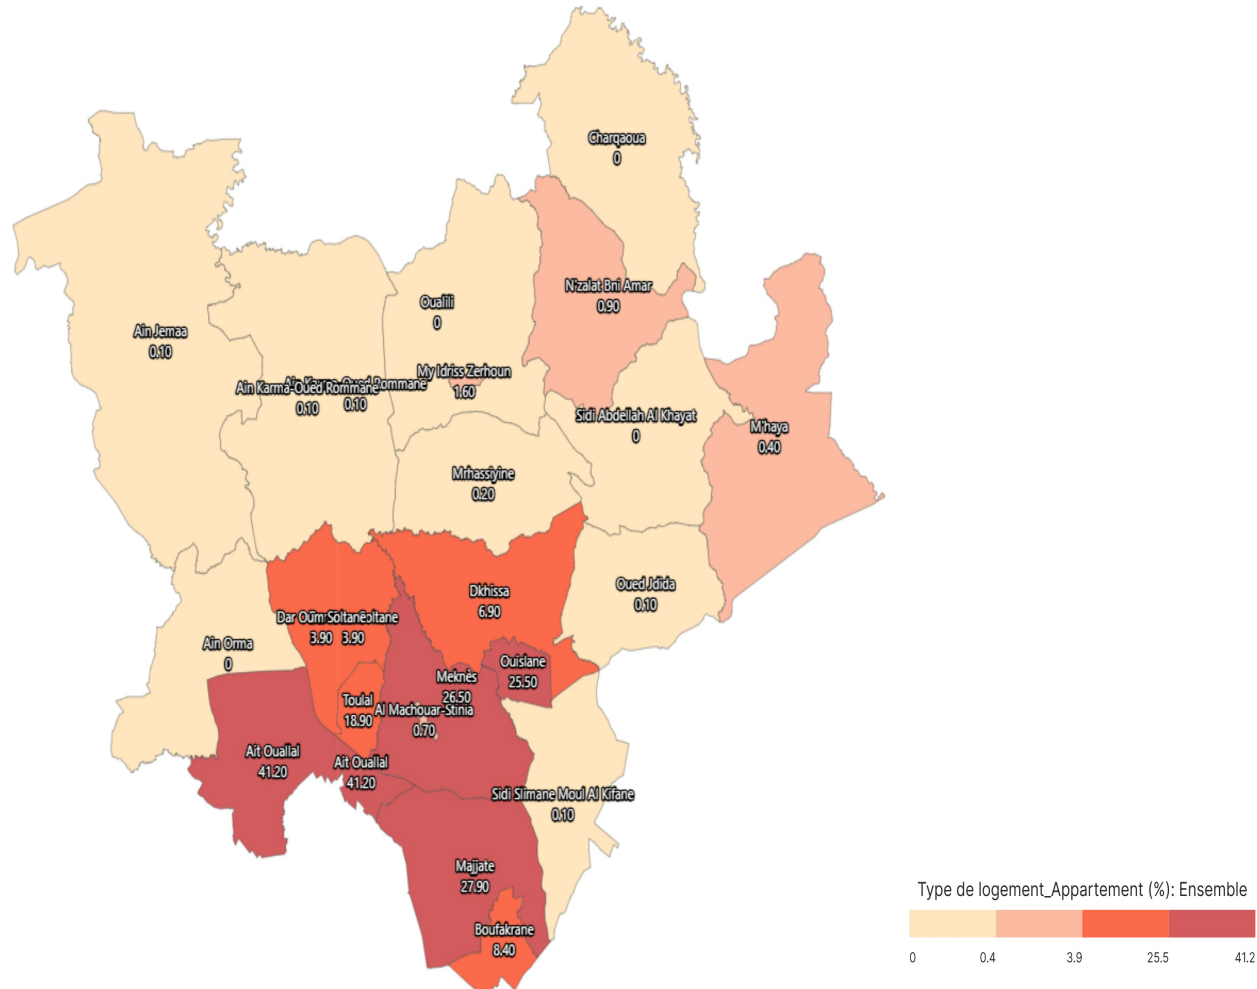

Type de logement_Appartement (%): Ensemble

Informations sur la carte

- Niveau géographique :
 - Royaume du Maroc
- Région :
 - Région Fès-Meknès
- Province :
 - Province Meknès
- Indicateur :
 - Type de logement_Appartement (%): Ensemble
- Filtre sur les valeurs :
 - Les zones géographiques affichées sur la carte ont des valeurs de l'indicateur comprises entre 0 et 42.