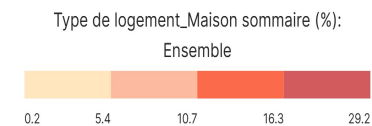

## Type de logement\_Maison sommaire (%): Ensemble

### Informations sur la carte

- Niveau géographique :
  - Royaume du Maroc
- Région :
  - Région Fès-Meknès
- Province :
  - Province El Hajeb
- Indicateur :
  - Type de logement\_Maison sommaire (%): Ensemble
- Filtre sur les valeurs :
  - Les zones géographiques affichées sur la carte ont des valeurs de l'indicateur comprises entre 0 et 30.