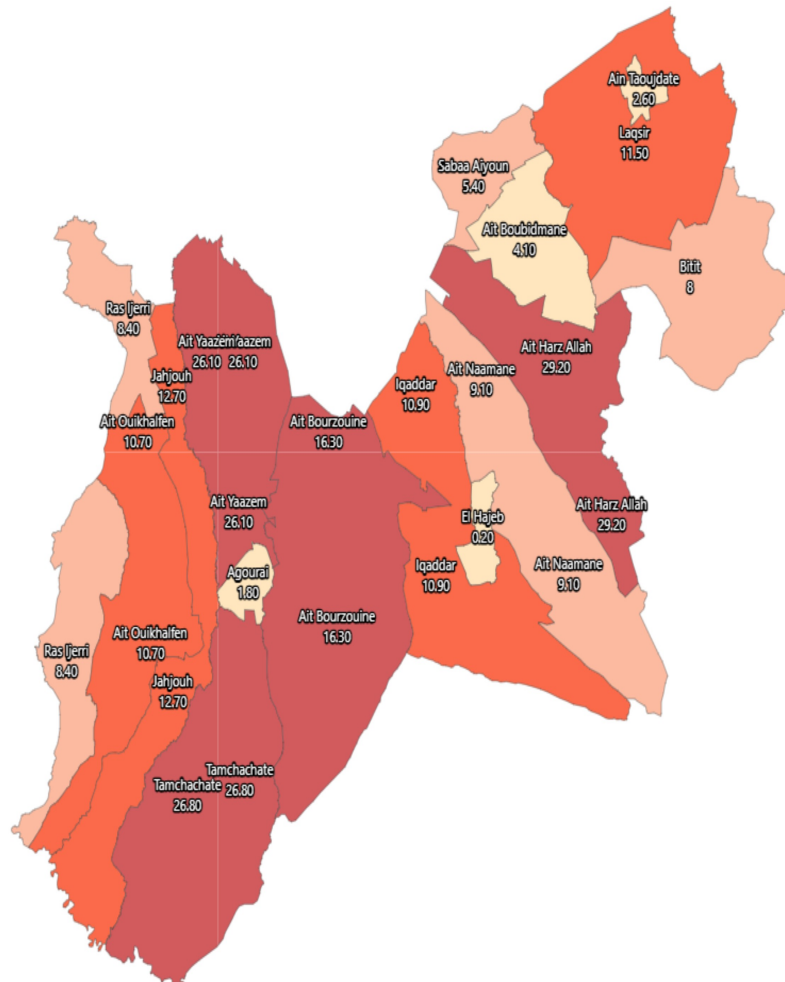

## Type de logement\_Maison sommaire (%): Ensemble

### Informations sur la carte

- Niveau géographique :
  - Royaume du Maroc
- Région :
  - Région Fès-Meknès
- Province :
  - Province El Hajeb
- Indicateur :
  - Type de logement\_Maison sommaire (%): Ensemble
- Filtre sur les valeurs :
  - Les zones géographiques affichées sur la carte ont des valeurs de l'indicateur comprises entre 0 et 30.