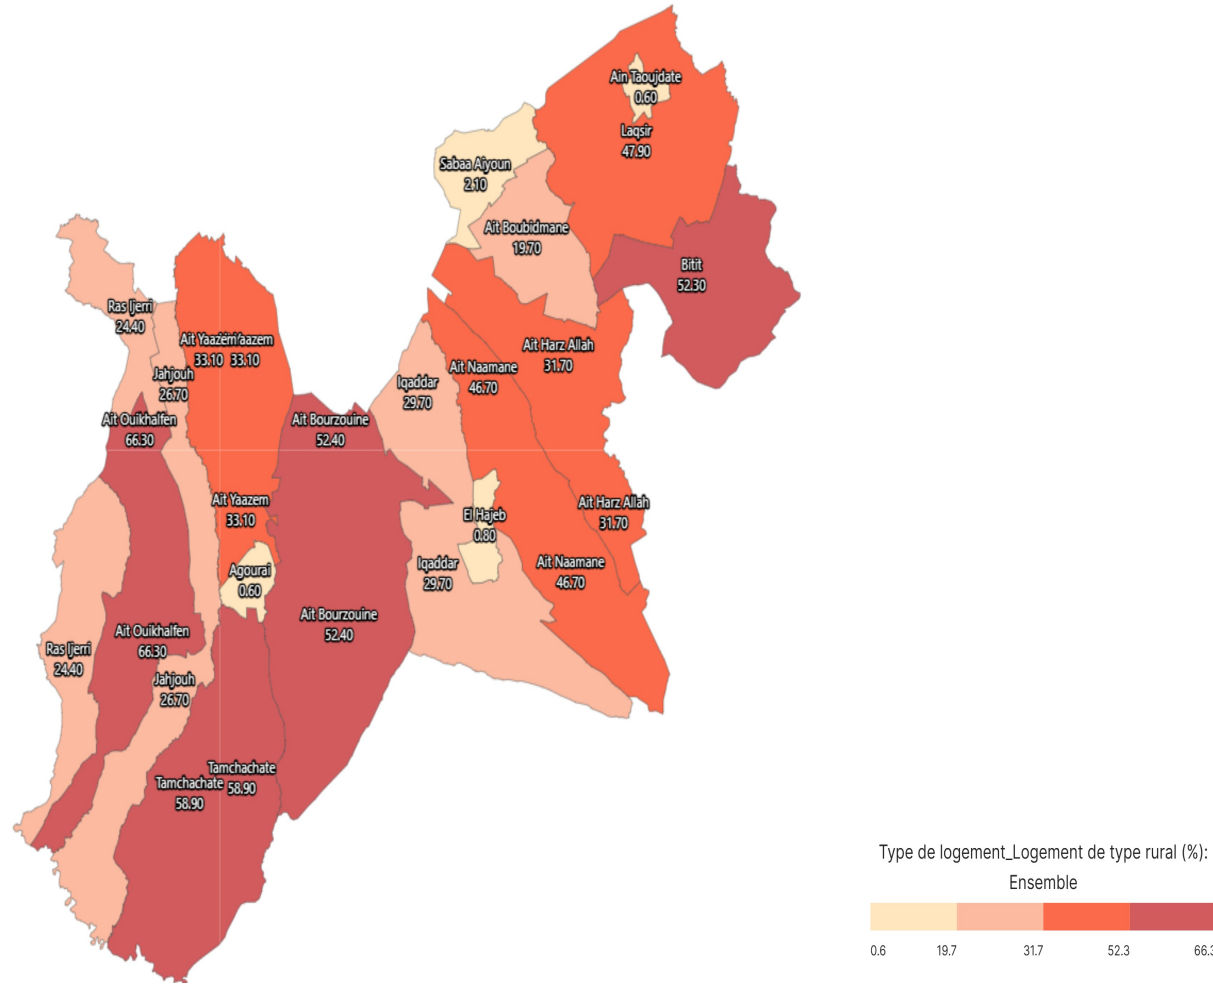

## Type de logement\_Logement de type rural (%): Ensemble

### Informations sur la carte

- Niveau géographique :
  - Royaume du Maroc
- Région :
  - Région Fès-Meknès
- Province :
  - Province El Hajeb
- Indicateur :
  - Type de logement\_Logement de type rural (%): Ensemble
- Filtre sur les valeurs :
  - Les zones géographiques affichées sur la carte ont des valeurs de l'indicateur comprises entre 0 et 67.

Source de données : Haut Commissariat au Plan.