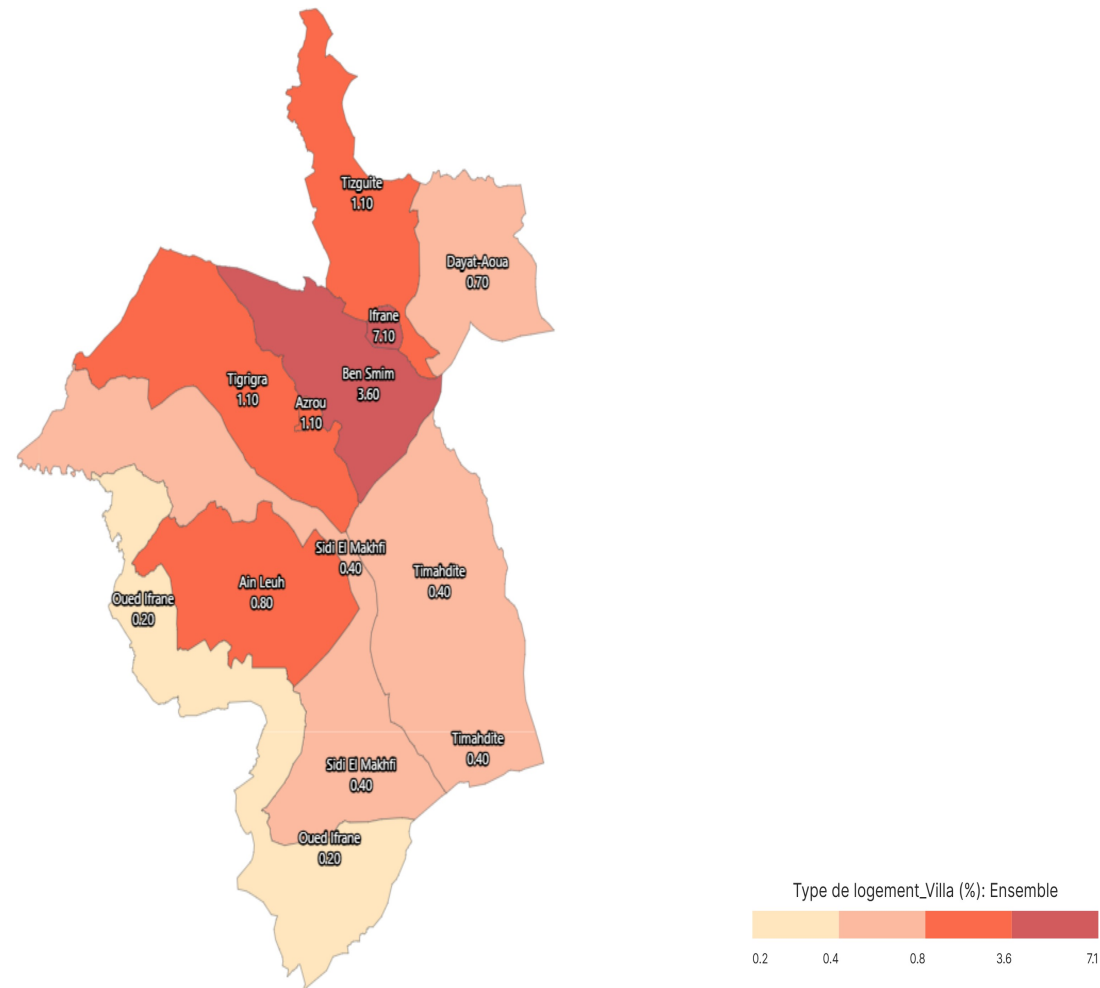

Type de logement_Villa (%): Ensemble

Informations sur la carte

- Niveau géographique :
 - Royaume du Maroc
- Région :
 - Région Fès-Meknès
- Province :
 - Province Ifrane
- Indicateur :
 - Type de logement_Villa (%): Ensemble
- Filtre sur les valeurs :
 - Les zones géographiques affichées sur la carte ont des valeurs de l'indicateur comprises entre 0 et 8.