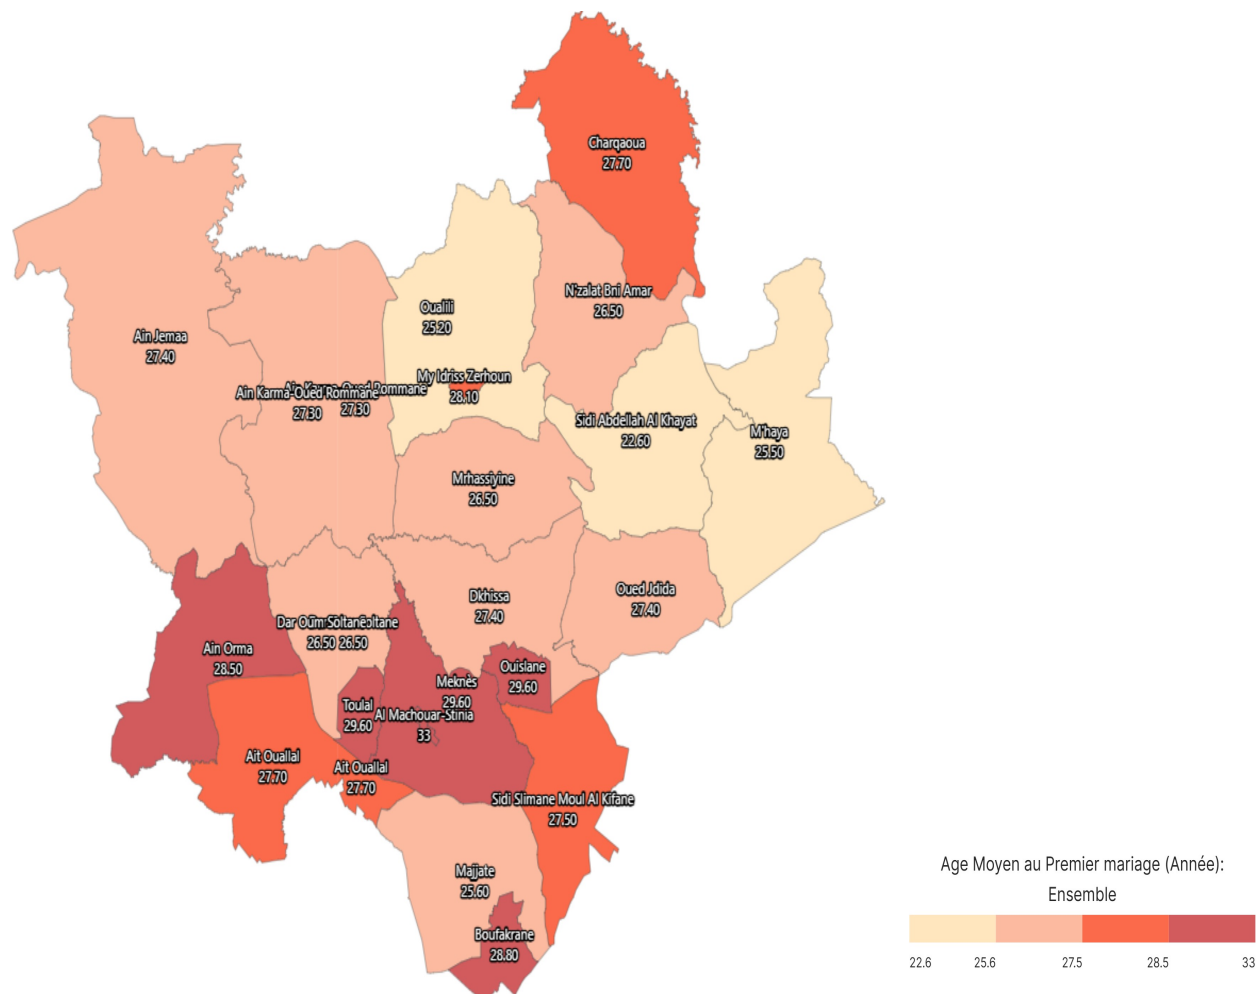

Age Moyen au Premier mariage (Année): Ensemble

Informations sur la carte

- Niveau géographique :
 - Royaume du Maroc
- Région :
 - Région Fès-Meknès
- Province :
 - Province Meknès
- Indicateur :
 - Age Moyen au Premier mariage (Année): Ensemble
- Filtre sur les valeurs :
 - Les zones géographiques affichées sur la carte ont des valeurs de l'indicateur comprises entre 22 et 33.