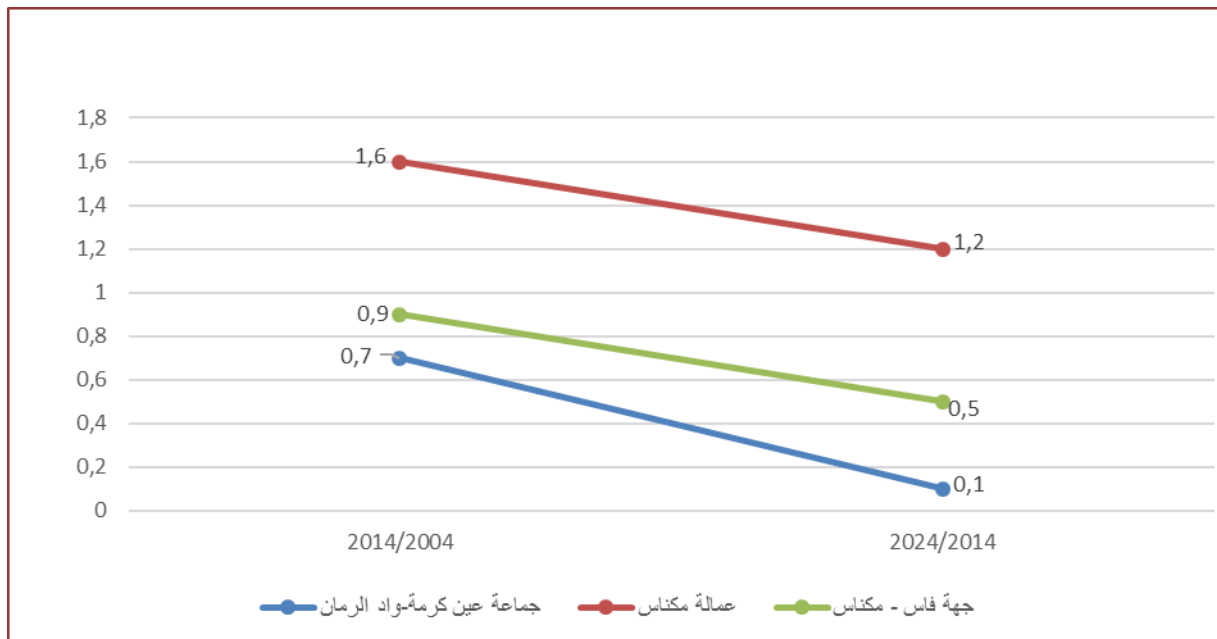

تطور معدل النمو السنوي للسكان (%)