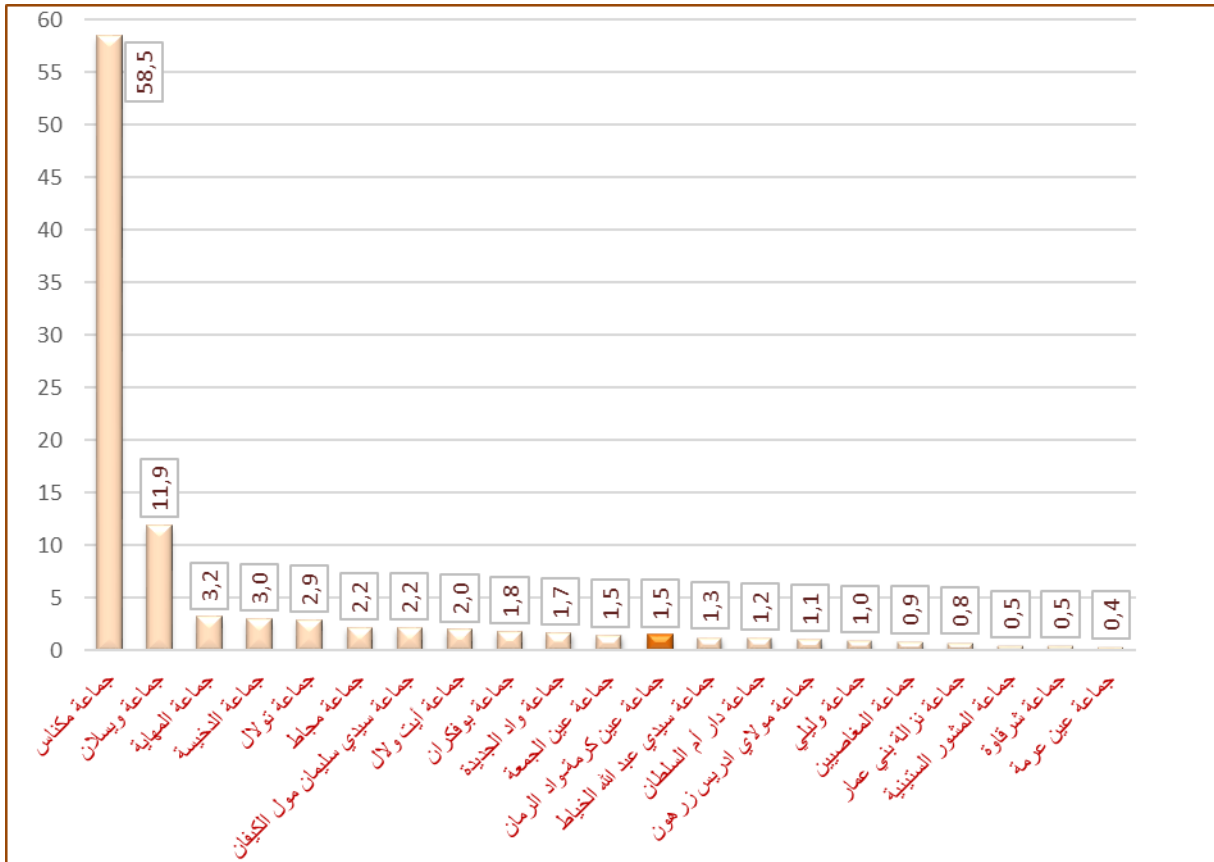

الوزن الديمغرافي حسب الجماعات خلال إحصاء 2024 (%)