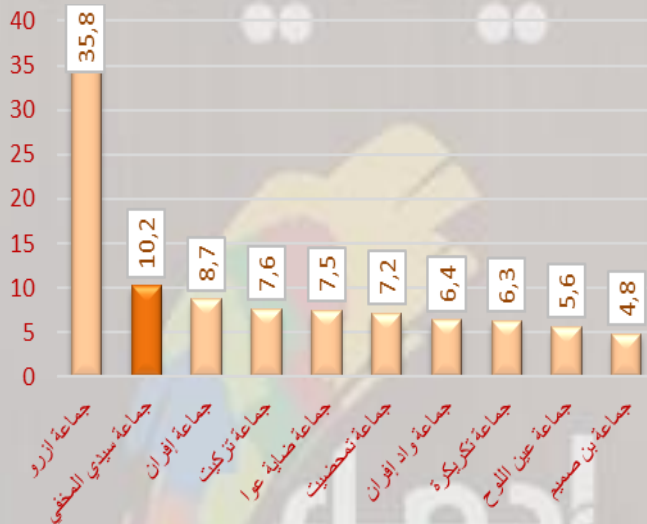

الوزن الديموغرافي حسب الجماعات خلال إحصاء 2024 (%)

معدل النمو السنوي للسكان: هو مقياس يستخدم لحساب معدل التغير السنوي في عدد السكان على مدى فترة معينة

السكان القانونيون: يتكون السكان القانونيون من السكان البلديين والسكان المحسوبين على حدة. ويضم السكان البلديون مجموع الأشخاص المقيمين بصفة اعتيادية بالمملكة (لمدة تفوق أو يحتمل أن تفوق 6 أشهر)

قيمة بلادنا سكانها