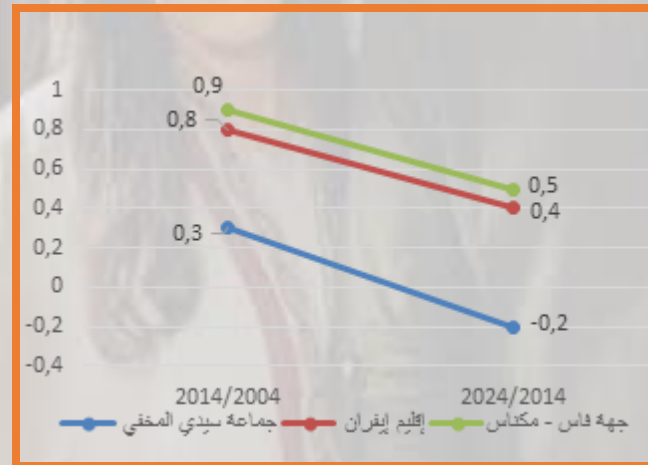

تطور معدل النمو السنوي للسكان (%)

تطور مؤشر الوزن الديموغرافي (%)

الجماعة الترابية	إحصاء 2014	إحصاء 2024
جماعة سيدي المخفي	10,8	10,2

المصدر: الإحصاء العام للسكان والسكنى 2014 و2024.