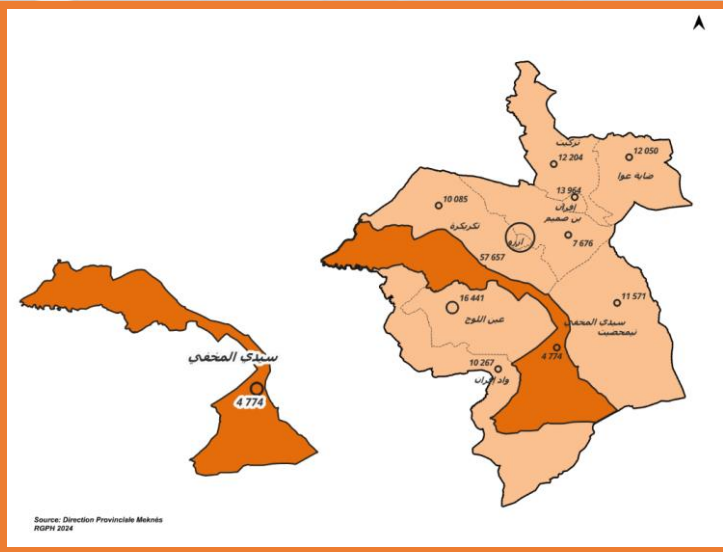

المملكة المغربية  
المدوّية السامية للتخطيط  
المديرية الجهوية لجهة فاس-مكناس  
المديرية الإقليمية لمكناس

## الإحصاء العام للسكان والسكنى 2024 النتائج الأولية جماعة سيدي المخفي

عدد الأسر

4 264 أسرة

تطور عدد الأسر

الجماعة الترابية	إحصاء 2014	إحصاء 2024	التطور الإجمالي 2024/2014
جماعة سيدي المخفي	3 710	4 264	554
إقليم إفران	35 859	42 684	6 825