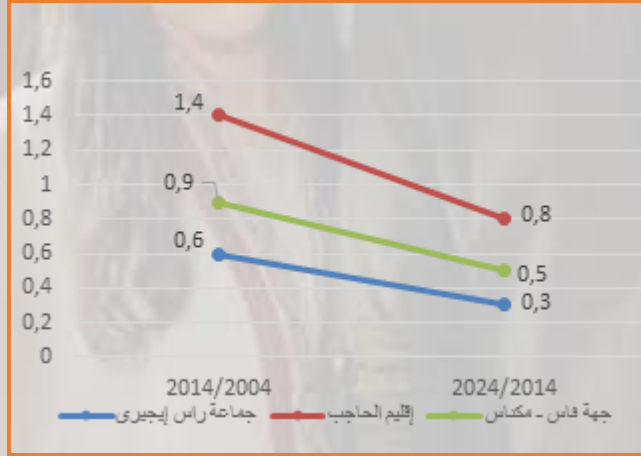

السكان القانونيون

6 707 نسمة

حسب المرسوم رقم 2.24.1009 المحدد للسكان القانونيين للمملكة المغربية موزعين حسب الجهات والأقاليم والعمالات والجماعات، حسب نتائج الإحصاء العام للسكان والسكنى لسنة 2024، بلغ عدد السكان القانونيين لجماعة راس إيجيري 6 707 نسمة في فاتح شتنبر 2024، أي بزيادة إجمالية بلغت 205 نسمة ما بين سنتي 2014 و2024.

السكان القانونيون

الجماعة الترابية	إحصاء 2014	إحصاء 2024	التطور الإجمالي 2024/2014
جماعة راس إيجيري	502 6	707 6	205
إقليم الحاجب	247016	267156	20 140

المصدر: الإحصاء العام للسكان والسكنى 2014 و2024.

معدل النمو السنوي للسكان: هو مقياس يستخدم لحساب معدل التغير السنوي في عدد السكان على مدى فترة معينة

السكان القانونيون: يتكون السكان القانونيون من السكان البلديين والسكان المحسوبين على حدة. ويضم السكان البلديون مجموع الأشخاص المقيمين بصفة اعتيادية بالمملكة (لمدة تفوق أو يحتمل أن تفوق 6 أشهر)

قيمة بلادنا سكانها