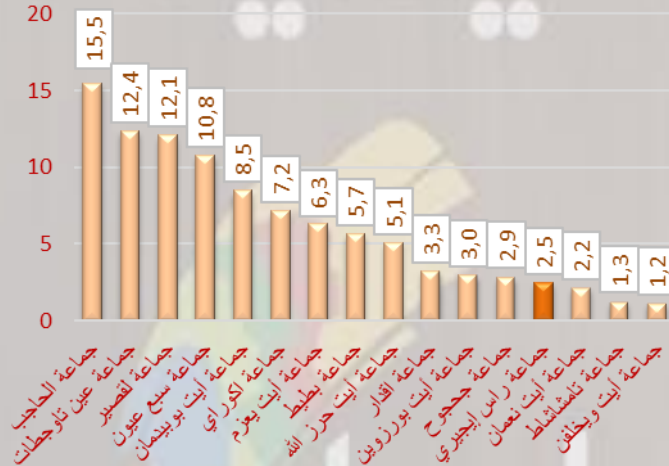

## تطور متوسط عدد أفراد الأسرة

الجماعة الترابية	إحصاء 2014	إحصاء 2024
جماعة رأس إيجيري	4,8	3,8
إقليم الحاجب	4,6	4,0

المصدر: الإحصاء العام للسكان والسكنى 2014 و2024.

متوسط عدد أفراد الأسرة هو مقياس إحصائي يُستخدم لاحتساب العدد المتوسط للأشخاص الذين يشكلون الأسرة في المجتمع أو في مجموعة معينة. وهو حاصل مجموع عدد أفراد الأسر في مجموعة معينة على مجموع عدد الأسر في نفس المجموعة.

## الوزن الديموغرافي

تطور مؤشر الوزن الديموغرافي (%)

إحصاء 2024	إحصاء 2014	الجماعة الترابية
2,5	2,6	جماعة راس إيجيري

المصدر: الإحصاء العام للسكان والسكنى 2014 و2024.

الوزن الديموغرافي حسب الجماعات خلال إحصاء 2024 (%)