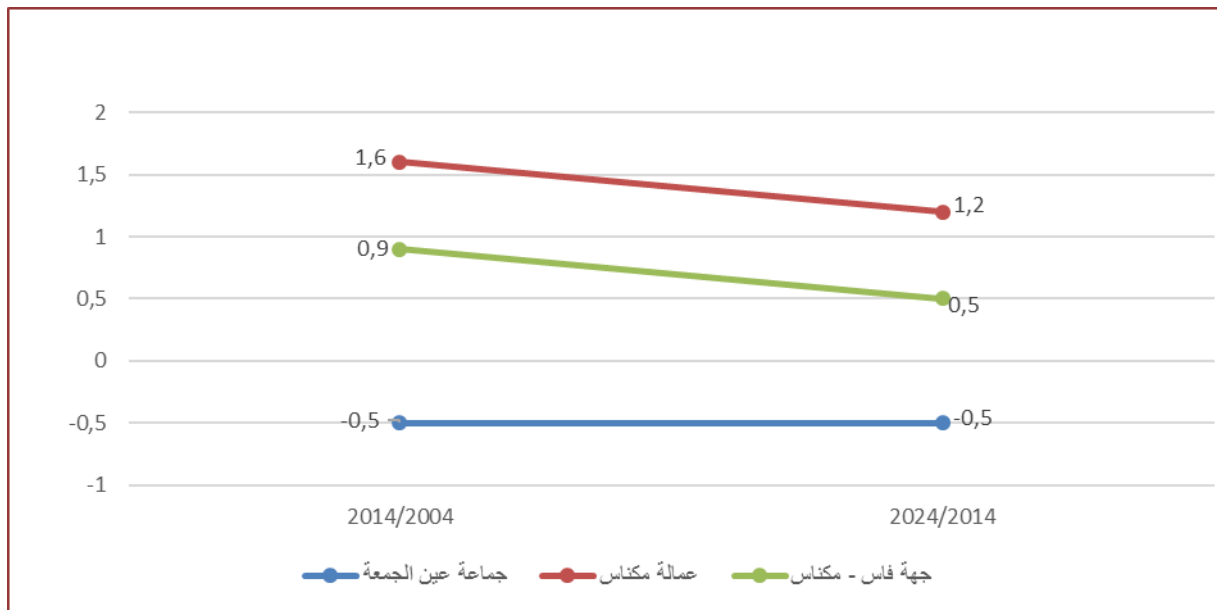

تطور معدل النمو السنوي للسكان (%)