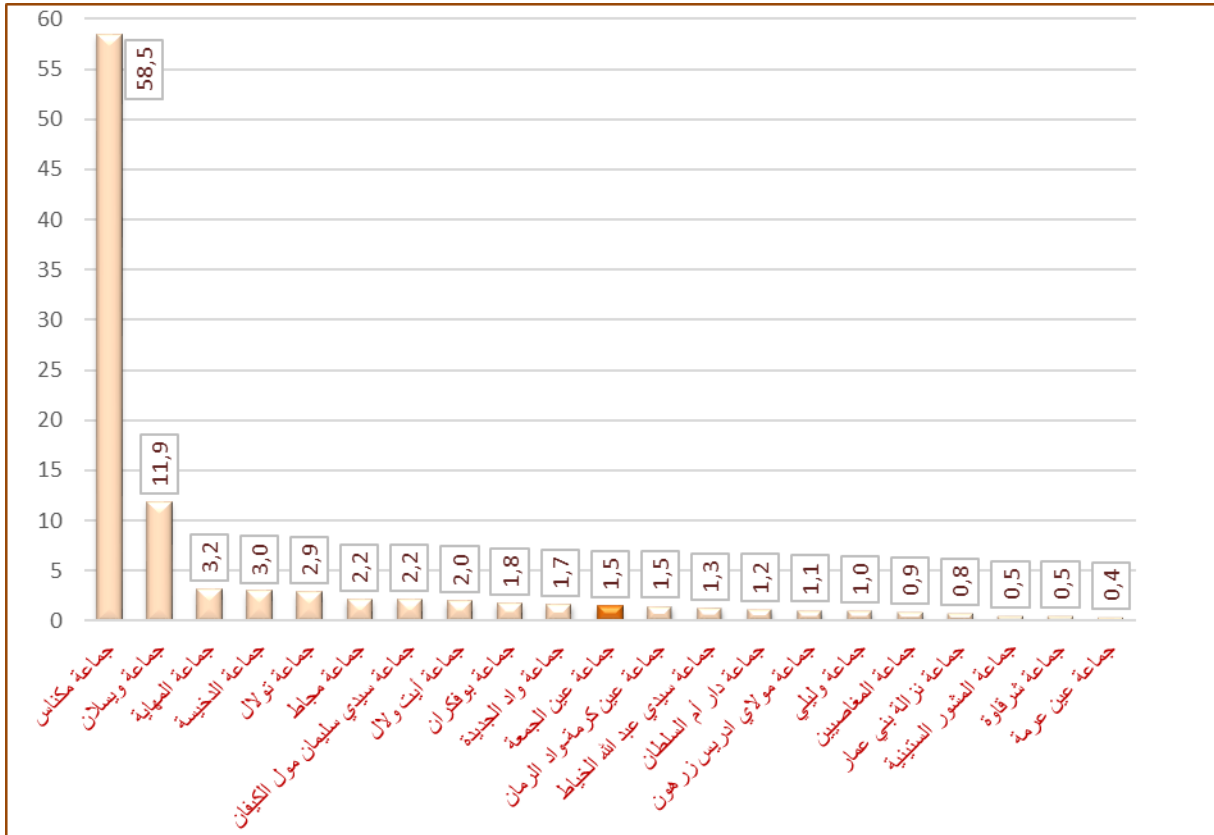

الوزن الديمغرافي حسب الجماعات خلال إحصاء 2024 (%)