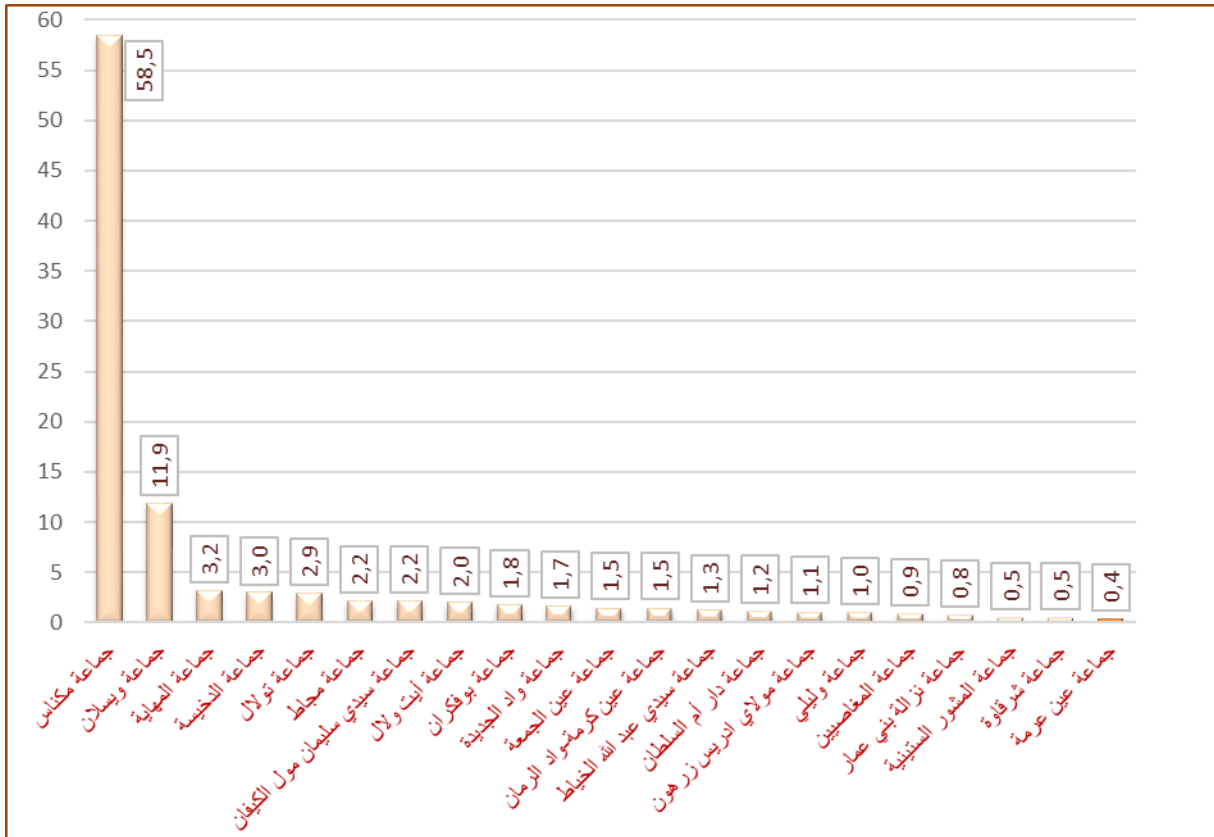

الوزن الديمغرافي حسب الجماعات خلال إحصاء 2024 (%)