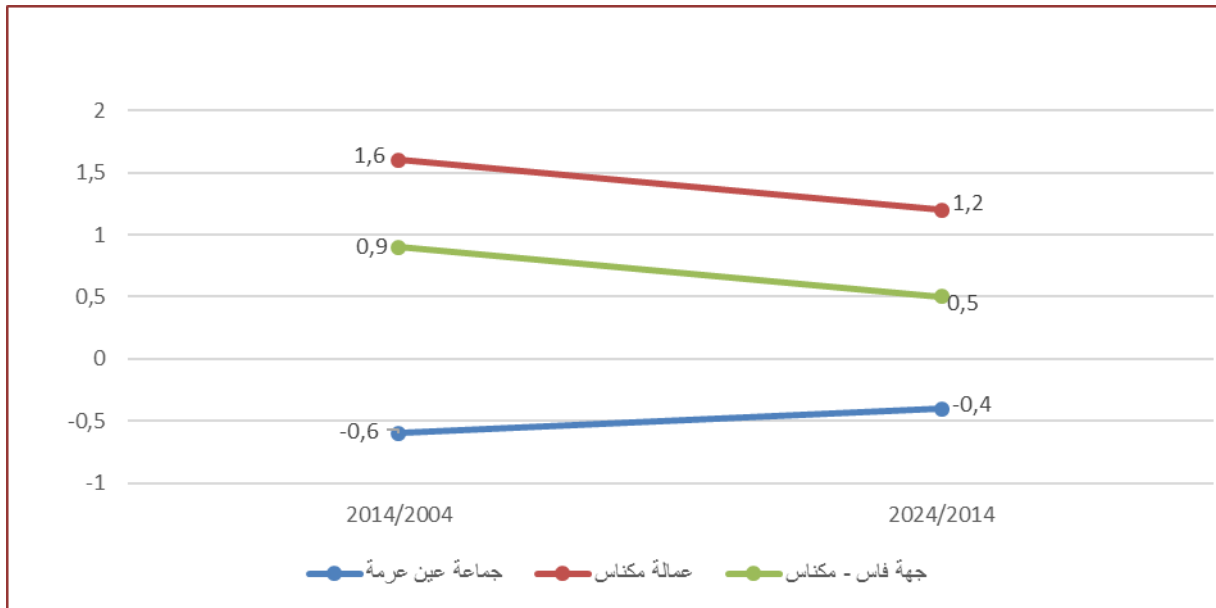

تطور معدل النمو السنوي للسكان (%)