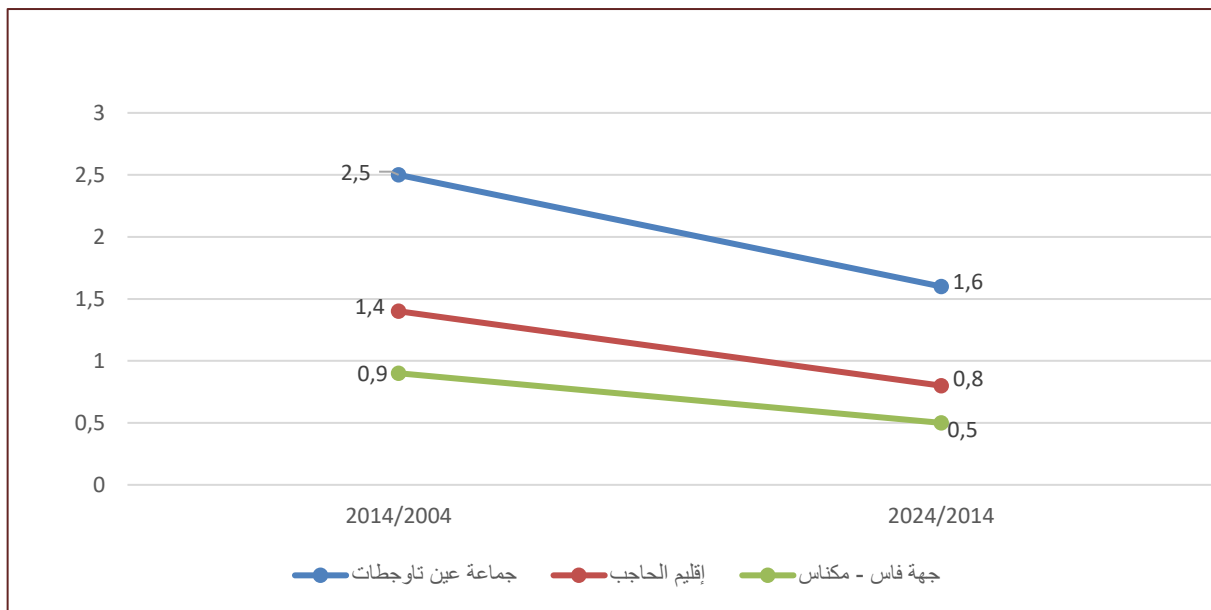

السكان القانونيون

التطور الإجمالي	إحصاء	إحصاء	الجماعة الترابية
2024/2014	2024	2014	
4 767	33 055	28 288	جماعة عين تاوجطات
20 140	267 156	247 016	إقليم الحاجب

المصدر: الإحصاء العام للسكان والسكنى 2014 و 2024.

معدل النمو السنوي للسكان

سجل معدل النمو السنوي لسكان جماعة عين تاوجطات 1,6% ما بين سنتي 2014 و 2024 (مقابل 2,5% خلال الفترة 2014/2004) وهو معدل يفوق المعدل المسجل على مستوى إقليم الحاجب.

تطور معدل النمو السنوي للسكان (%)