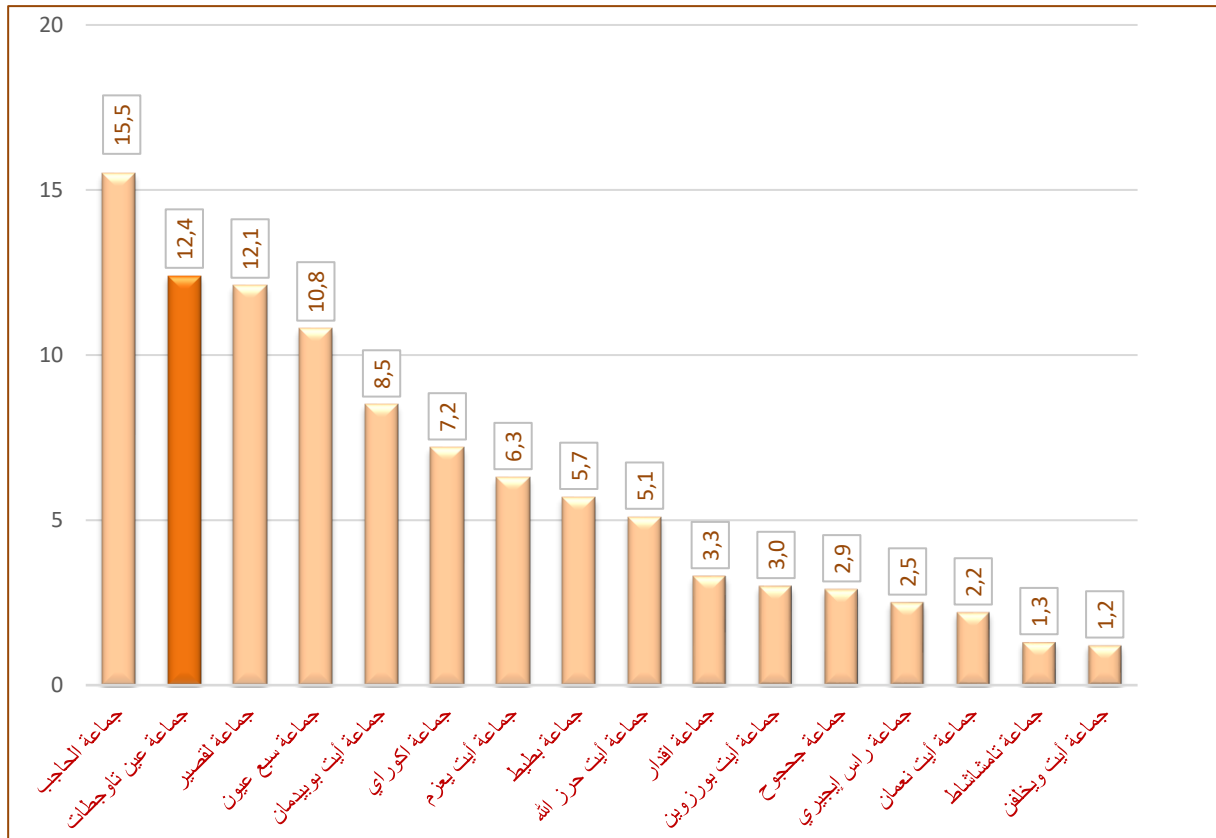

ويظهر ترتيب الجماعات التابعة لإقليم الحاجب حسب معدل النمو السنوي للسكان ما بين سنتي 2014 و2024 أن جماعة عين تاوجطات تحتل المرتبة 2 من أصل 16 جماعة.

الوزن الديمغرافي

بلغ الوزن الديمغرافي لجماعة عين تاوجطات 12,4% من مجموع ساكنة إقليم الحاجب برسم إحصاء 2024 مسجلا بذلك ارتفاعا ب 0,9 نقطة مئوية مقارنة مع إحصاء 2014.

تطور مؤشر الوزن الديمغرافي (%)

إحصاء 2024	إحصاء 2014	الجماعة الترابية
12,4	11,5	جماعة عين تاوجطات

المصدر: الإحصاء العام للسكان والسكنى 2014 و2024.

الوزن الديمغرافي (%) حسب الجماعات خلال إحصاء 2024

عدد الأسر

حسب الإحصاء العام للسكان والسكنى لسنة 2024 بلغ عدد الأسر بجماعة عين تاوجطات 8 342 (12,6 ٪ من مجموع عدد أسر إقليم الحاجب)، ومقارنة بإحصاء 2014 ارتفع عدد الأسر بالجماعة ب 1856 أسرة.

تطور عدد الأسر

التطور الإجمالي 2024/2014	إحصاء 2024	إحصاء 2014	الجماعة الترابية
1 856	8 342	6 486	جماعة عين تاوجطات
13 028	66 258	53 230	إقليم الحاجب