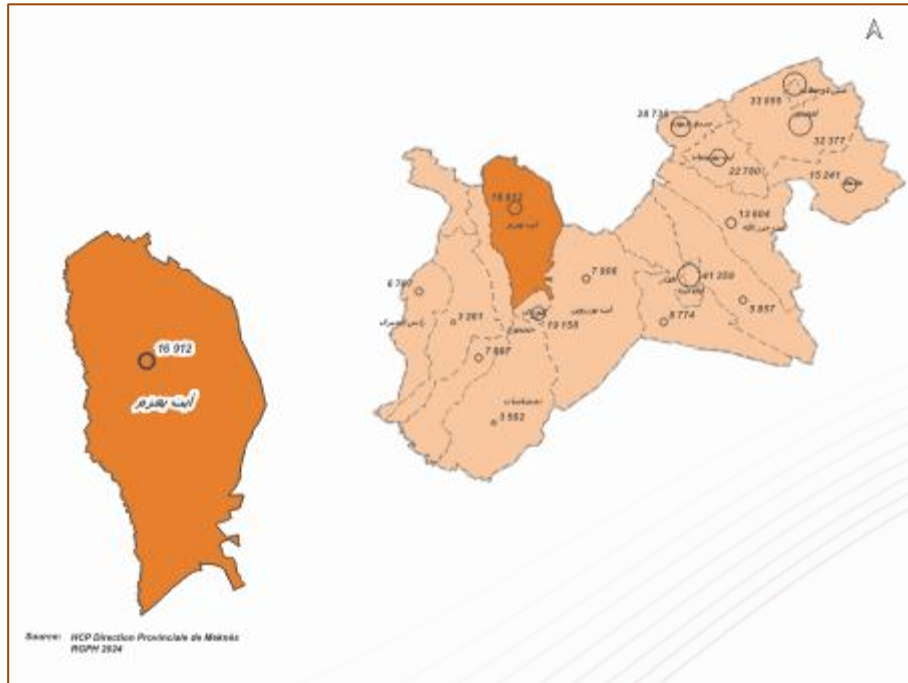

الإحصاء العام للسكان والسكنى 2024 النتائج الأولية على مستوى الجماعات التابعة لإقليم الحاجب

جماعة: أيت يعزم
إقليم: الحاجب

السكان القانونيون

حسب المرسوم رقم 2.24.1009 المحدد للسكان القانونيين للمملكة المغربية موزعين حسب الجهات والأقاليم والعمالات والجماعات، حسب نتائج الإحصاء العام للسكان والسكنى لسنة 2024، بلغ عدد السكان القانونيين لجماعة أيت يعزم 16 912 نسمة في فاتح شتنبر 2024، (منهم 16 911 مغربي و أجنبي واحد) أي بزيادة إجمالية بلغت 821 نسمة ما بين سنتي 2014 و 2024.

السكان القانونيون

التطور الإجمالي 2024/2014	إحصاء 2024	إحصاء 2014	الجماعة الترابية
821	16 912	16 091	جماعة أيت يعزم
20 140	267 156	247 016	إقليم الحاجب

المصدر: الإحصاء العام للسكان والسكنى 2014 و 2024.

معدل النمو السنوي للسكان