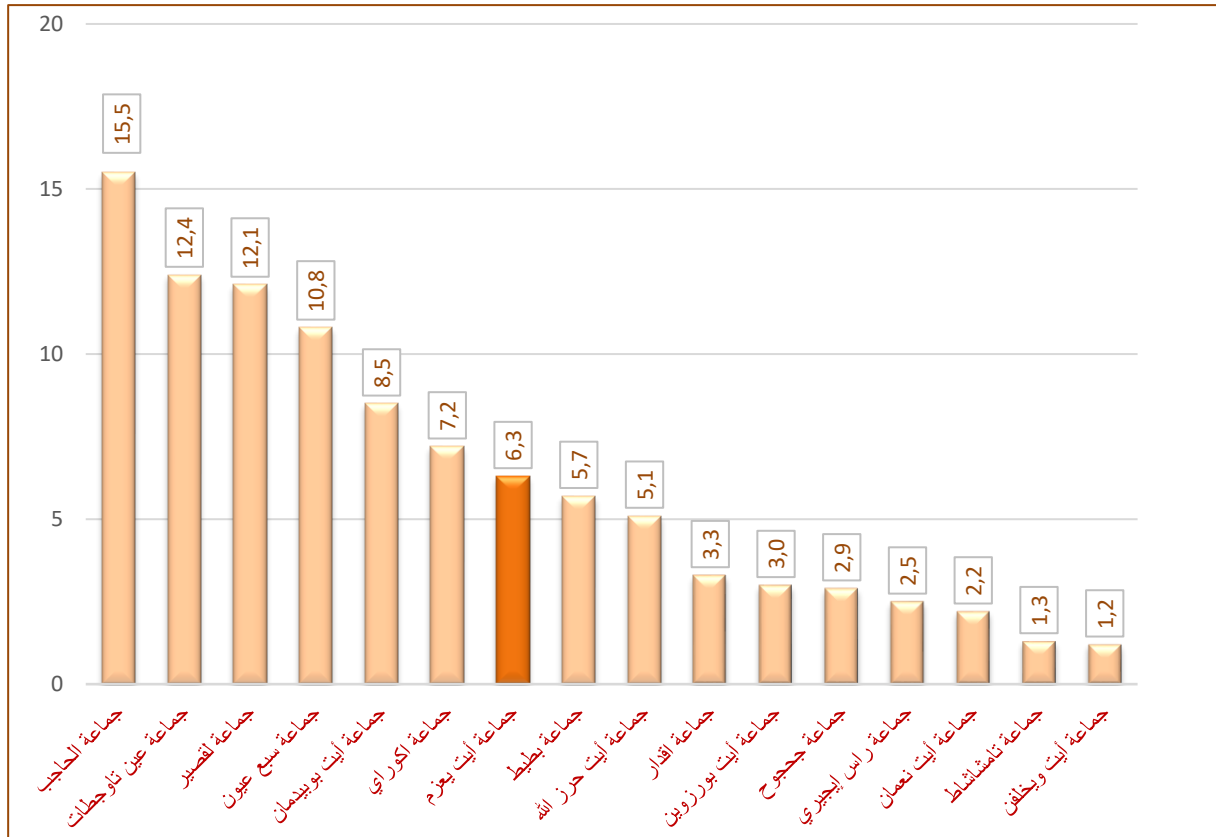

الوزن الديمغرافي

بلغ الوزن الديمغرافي لجماعة أيت يعزم 6,3% من مجموع ساكنة إقليم الحاجب برسم إحصاء 2024 مسجلا بذلك انخفاضا ب 0,2 نقطة مئوية مقارنة مع إحصاء 2014.

تطور مؤشر الوزن الديمغرافي (%)

إحصاء 2024	إحصاء 2014	الجماعة الترابية
6,3	6,5	جماعة أيت يعزم

المصدر: الإحصاء العام للسكان والسكنى 2014 و2024.

الوزن الديمغرافي (%) حسب الجماعات خلال إحصاء 2024

عدد الأسر

حسب الإحصاء العام للسكان والسكنى لسنة 2024 بلغ عدد الأسر بجماعة أيت يعزم 4 239 (6,4٪ من مجموع عدد أسر إقليم الحاجب)، ومقارنة بإحصاء 2014 ارتفع عدد الأسر بالجماعة ب 782 أسرة.