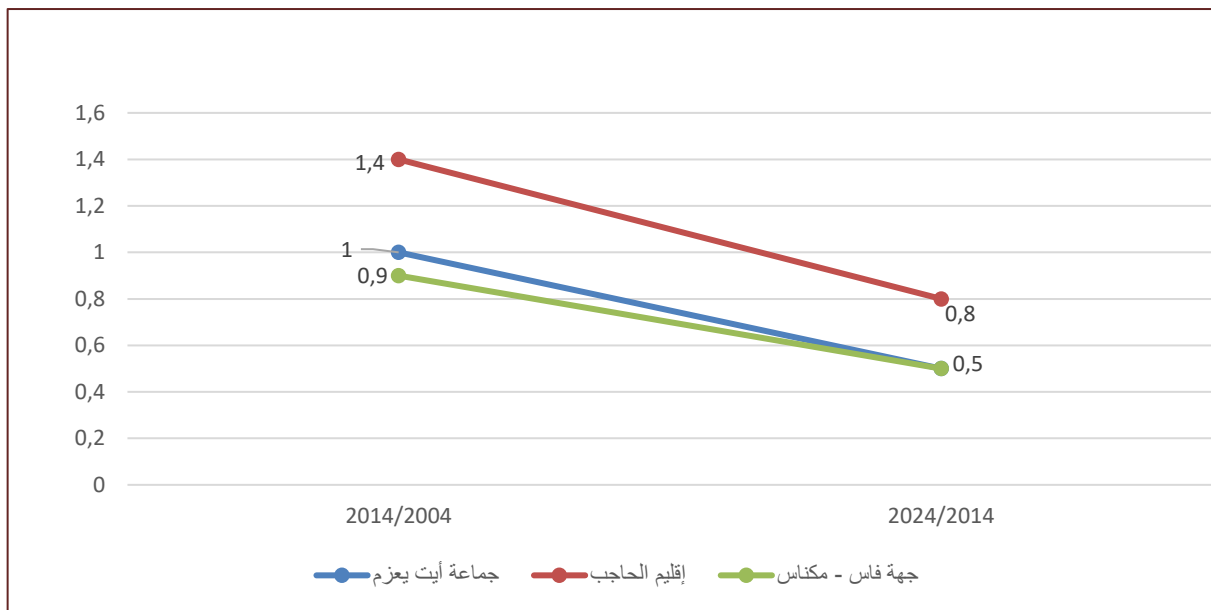

السكان القانونيون

التطور الإجمالي 2024/2014	إحصاء 2024	إحصاء 2014	الجماعة الترابية
821	16 912	16 091	جماعة أيت يعزم
20 140	267 156	247 016	إقليم الحاجب

المصدر: الإحصاء العام للسكان والسكنى 2014 و 2024.

معدل النمو السنوي للسكان

سجل معدل النمو السنوي لسكان جماعة أيت يعزم 0,5% ما بين سنتي 2014 و 2024 (مقابل 1,0% خلال الفترة 2014/2004) وهو معدل يقل عن المعدل المسجل على مستوى إقليم الحاجب.

تطور معدل النمو السنوي للسكان (%)

ويظهر ترتيب الجماعات التابعة لإقليم الحاجب حسب معدل النمو السنوي للسكان ما بين سنتي 2014 و2024 أن جماعة أيت يعزم تحتل المرتبة 7 من أصل 16 جماعة.