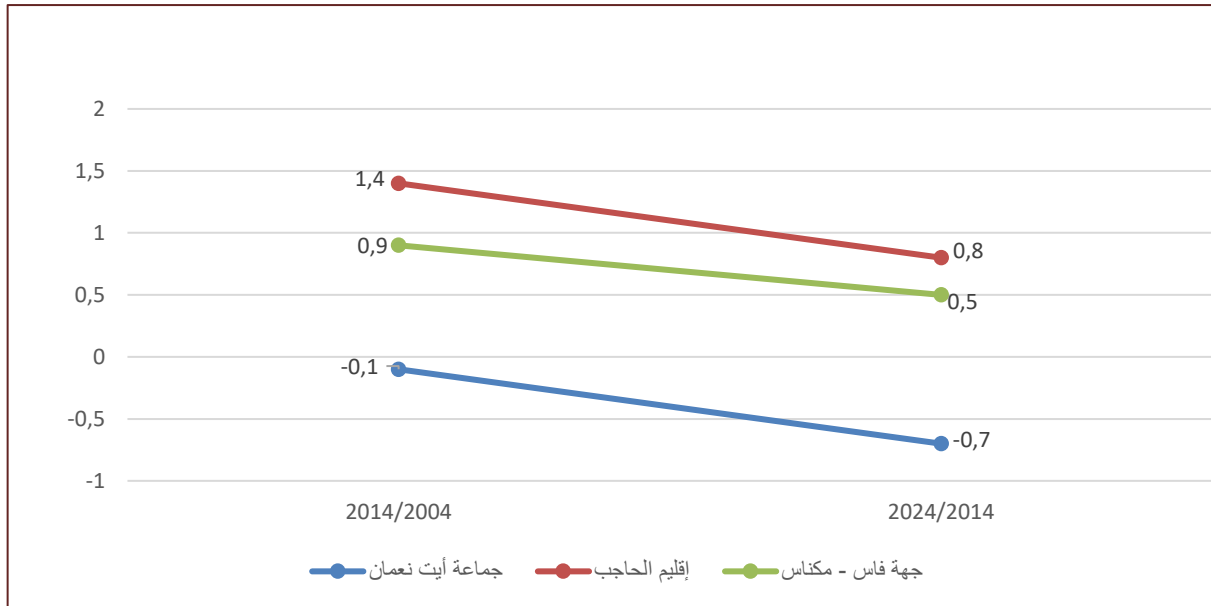

السكان القانونيون

التطور الإجمالي	إحصاء	إحصاء	الجماعة الترابية
2024/2014	2024	2014	
- 450	5 857	6 307	جماعة أيت نعمان
20 140	267 156	247 016	إقليم الحاجب

المصدر: الإحصاء العام للسكان والسكنى 2014 و 2024.

معدل النمو السنوي للسكان

سجل معدل النمو السنوي لسكان جماعة أيت نعمان -0,7% ما بين سنتي 2014 و 2024 (مقابل -0,1% خلال الفترة 2014/2004) وهو معدل يقل عن المعدل المسجل على مستوى إقليم الحاجب.

تطور معدل النمو السنوي (%) للسكان