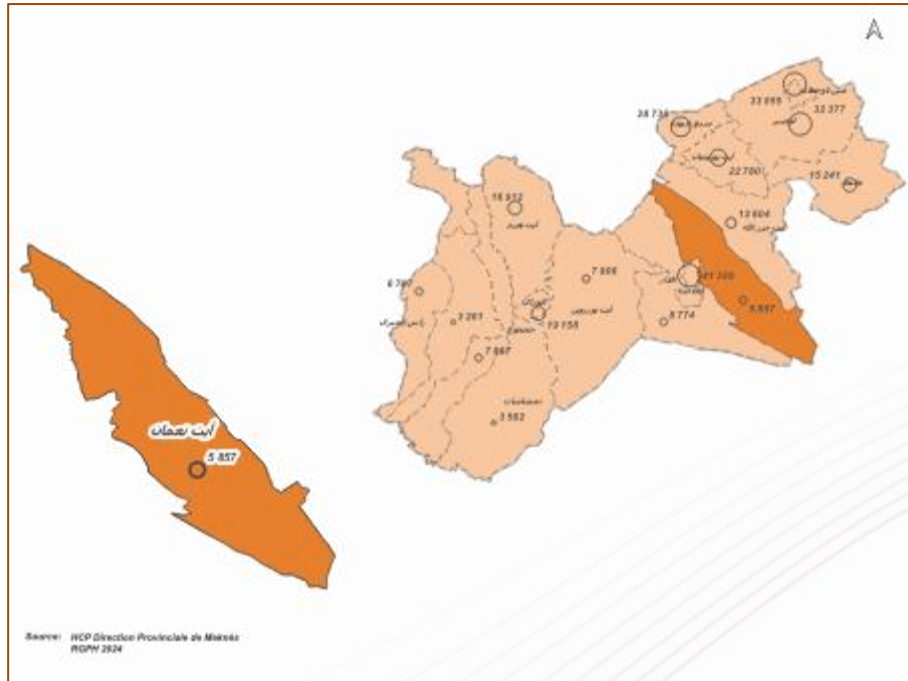

الإحصاء العام للسكان والسكنى 2024 النتائج الأولية على مستوى الجماعات التابعة لإقليم الحاجب

جماعة: أيت نعمان
إقليم: الحاجب

السكان القانونيون

حسب المرسوم رقم 2.24.1009 المحدد للسكان القانونيين للمملكة المغربية موزعين حسب الجهات والأقاليم والعمالات والجماعات، حسب نتائج الإحصاء العام للسكان والسكنى لسنة 2024، بلغ عدد السكان القانونيين لجماعة أيت نعمان 5 857 نسمة في فاتح شتنبر 2024، أي بانخفاض إجمالي بلغ 450 نسمة ما بين سنتي 2014 و 2024.

السكان القانونيون

التطور الإجمالي	إحصاء	إحصاء	الجماعة الترابية
2024/2014	2024	2014	
- 450	5 857	6 307	جماعة أيت نعمان
20 140	267 156	247 016	إقليم الحاجب

المصدر: الإحصاء العام للسكان والسكنى 2014 و 2024.