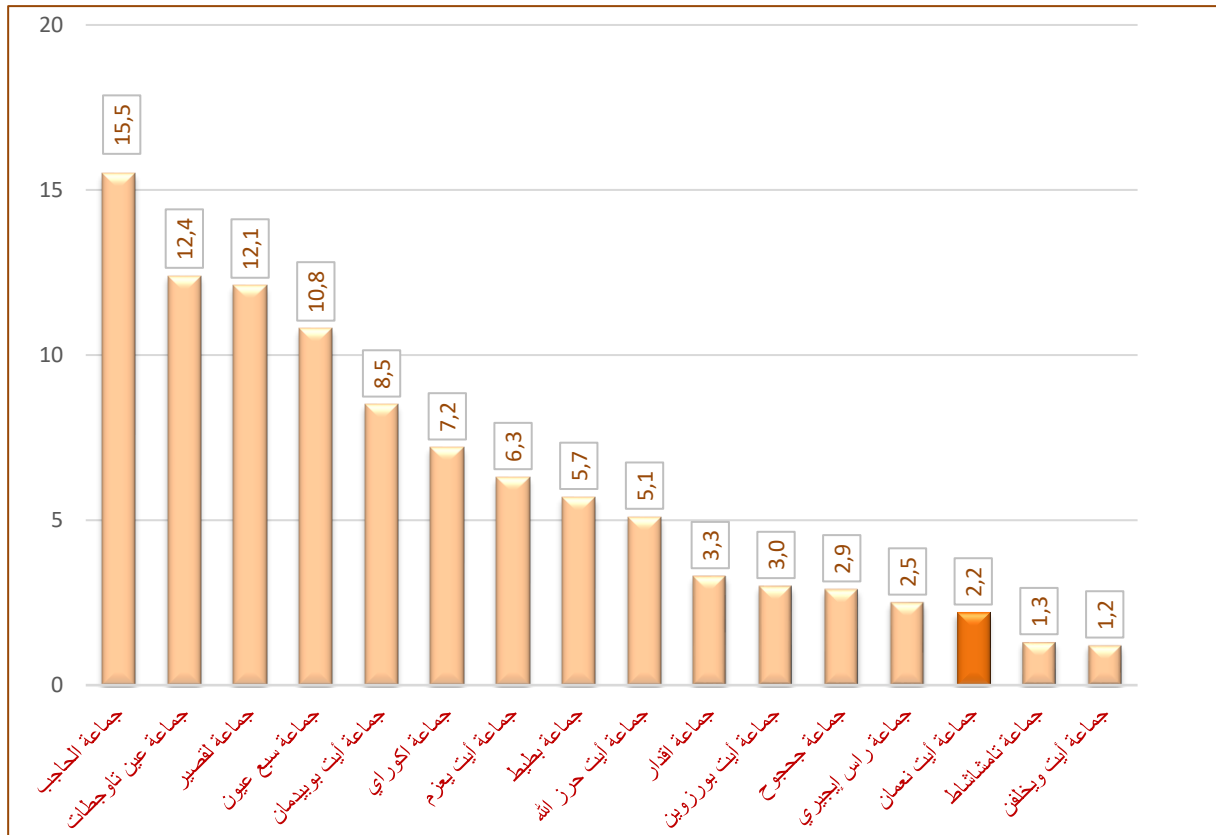

ويظهر ترتيب الجماعات التابعة لإقليم الحجاب حسب معدل النمو السنوي للسكان ما بين سنتي 2014 و2024 أن جماعة أيت نعمان تحتل المرتبة 14 من أصل 16 جماعة.

الوزن الديمغرافي

بلغ الوزن الديمغرافي لجماعة أيت نعمان 2,2٪ من مجموع ساكنة إقليم الحجاب برسم إحصاء 2024 مسجلا بذلك انخفاضا ب 0,4 نقطة مئوية مقارنة مع إحصاء 2014.

تطور مؤشر الوزن الديمغرافي (%)

إحصاء 2024	إحصاء 2014	الجماعة الترابية
2,2	2,6	جماعة أيت نعمان

المصدر: الإحصاء العام للسكان والسكنى 2014 و2024.

الوزن الديمغرافي (%) حسب الجماعات خلال إحصاء 2024

عدد الأسر

حسب الإحصاء العام للسكان والسكنى لسنة 2024 بلغ عدد الأسر بجماعة أيت نعمان 1 348 (2,0 ٪ من مجموع عدد أسر إقليم الحاجب)، ومقارنة بإحصاء 2014 ارتفع عدد الأسر بالجماعة ب 154 أسرة.

تطور عدد الأسر

التطور الإجمالي 2024/2014	إحصاء 2024	إحصاء 2014	الجماعة الترابية
154	1 348	1 194	جماعة أيت نعمان
13 028	66 258	53 230	إقليم الحاجب

المصدر: الإحصاء العام للسكان والسكنى 2014 و2024.

عرف عدد الأسر بجماعة أيت نعمان ارتفاعا بمعدل نمو سنوي 1,2 ٪ ما بين سنتي 2014 و2024 وهو معدل يقل عن نظيره المسجل على مستوى إقليم الحاجب.