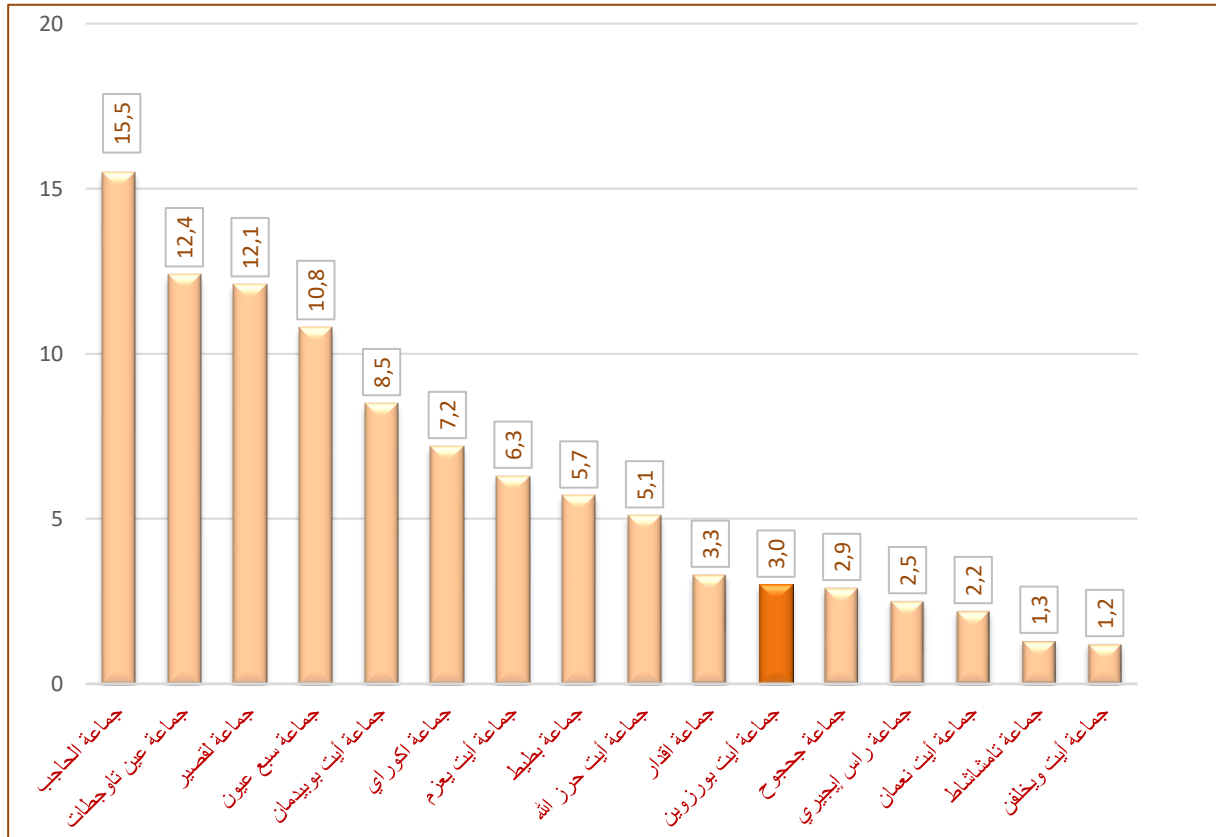

السكان القانونيون

الجماعة الترابية	إحصاء 2014	إحصاء 2024	التطور الإجمالي 2024/2014
جماعة أيت بورزوين	8 289	7 906	- 383
إقليم الحاجب	247 016	267 156	20 140

المصدر: الإحصاء العام للسكان والسكنى 2014 و 2024.

ويظهر ترتيب الجماعات التابعة لإقليم الحاجب حسب معدل النمو السنوي للسكان ما بين سنتي 2014 و2024 أن جماعة أيت بورزون تحتل المرتبة 13 من أصل 16 جماعة.

الوزن الديمغرافي

بلغ الوزن الديمغرافي لجماعة أيت بورزون 3,0٪ من مجموع ساكنة إقليم الحاجب برسم إحصاء 2024 مسجلا بذلك انخفاضا ب 0,4 نقطة مئوية مقارنة مع إحصاء 2014.

تطور مؤشر الوزن الديمغرافي (%)

إحصاء 2024	إحصاء 2014	الجماعة الترابية
3,0	3,4	جماعة أيت بورزون

المصدر: الإحصاء العام للسكان والسكنى 2014 و2024.

الوزن الديمغرافي (%) حسب الجماعات خلال إحصاء 2024

عدد الأسر

حسب الإحصاء العام للسكان والسكنى لسنة 2024 بلغ عدد الأسر بجماعة أيت بورزوين 1 785 (2,7٪ من مجموع عدد أسر إقليم الحاجب، ومقارنة بإحصاء 2014 ارتفع عدد الأسر بالجماعة ب 133 أسرة.