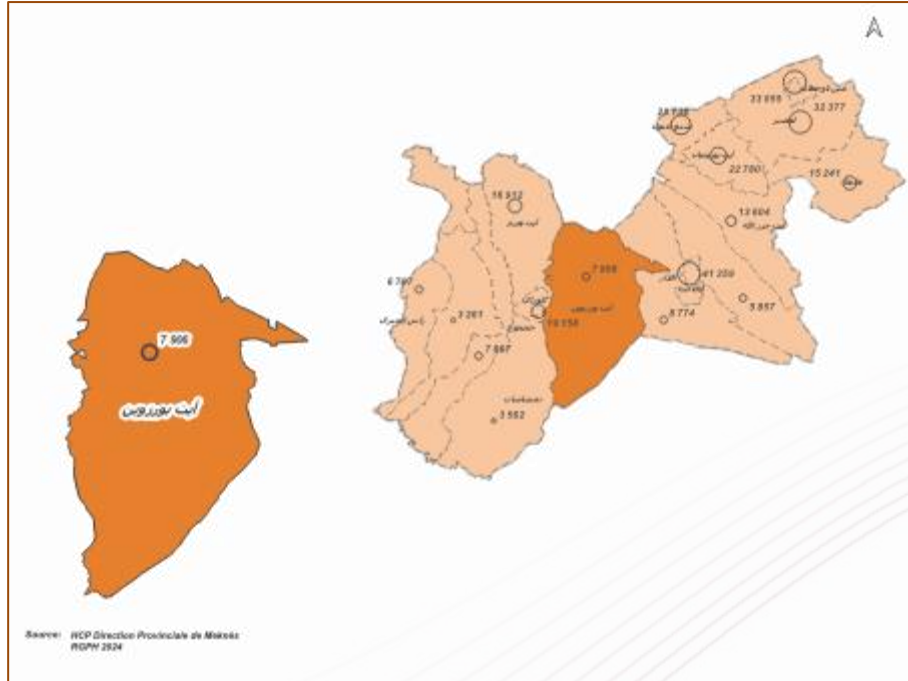

الإحصاء العام للسكان والسكنى 2024 النتائج الأولية على مستوى الجماعات التابعة لإقليم الحاجب

جماعة: أيت بورزوين إقليم: الحاجب

السكان القانونيون

حسب المرسوم رقم 2.24.1009 المحدد للسكان القانونيين للمملكة المغربية موزعين حسب الجهات والأقاليم والعمالات والجماعات، حسب نتائج الإحصاء العام للسكان والسكنى لسنة 2024، بلغ عدد السكان القانونيين لجماعة أيت بورزوين 7 906 نسمة في فاتح شتنبر 2024، (منهم 7 900 مغربي و 6 أجنبي) أي بانخفاض إجمالي بلغ 383 نسمة ما بين سنتي 2014 و 2024.

السكان القانونيون

الجماعة الترابية	إحصاء 2014	إحصاء 2024	التطور الإجمالي 2024/2014
جماعة أيت بورزوين	8 289	7 906	- 383
إقليم الحاجب	247 016	267 156	20 140

المصدر: الإحصاء العام للسكان والسكنى 2014 و 2024.