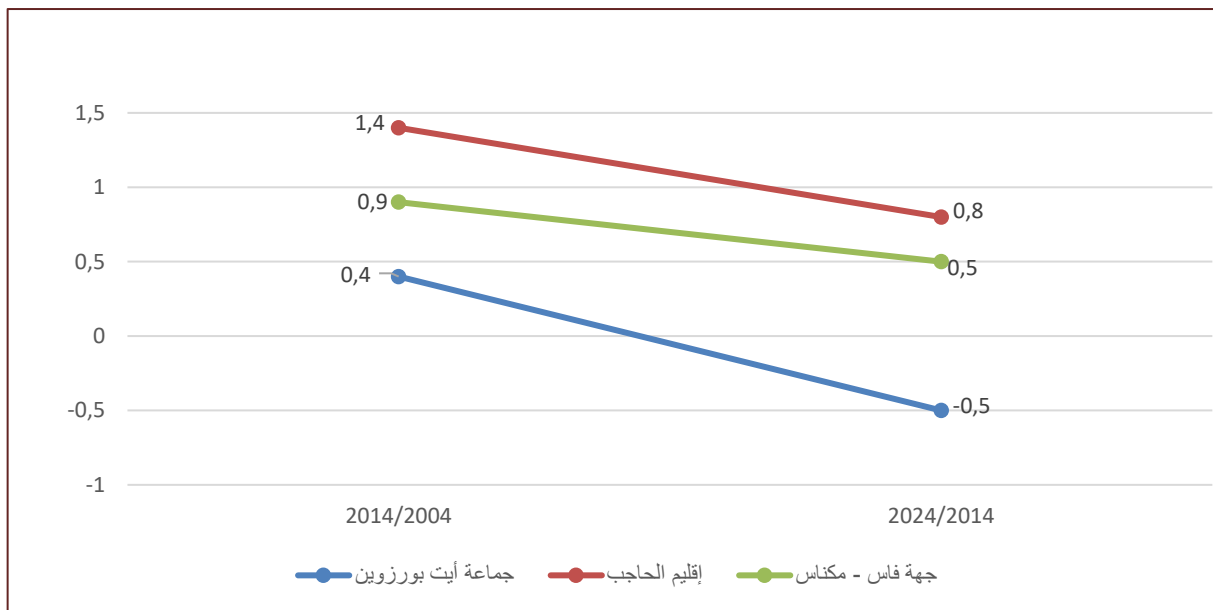

الإحصاء العام للسكان والسكنى 2024 النتائج الأولية على مستوى الجماعات التابعة لإقليم الحاجب

جماعة: أيت بورزوين إقليم: الحاجب

السكان القانونيون

حسب المرسوم رقم 2.24.1009 المحدد للسكان القانونيين للمملكة المغربية موزعين حسب الجهات والأقاليم والعمالات والجماعات، حسب نتائج الإحصاء العام للسكان والسكنى لسنة 2024، بلغ عدد السكان القانونيين لجماعة أيت بورزوين 7 906 نسمة في فاتح شتنبر 2024، (منهم 7 900 مغربي و 6 أجنبي) أي بانخفاض إجمالي بلغ 383 نسمة ما بين سنتي 2014 و 2024.

السكان القانونيون

الجماعة الترابية	إحصاء 2014	إحصاء 2024	التطور الإجمالي 2024/2014
جماعة أيت بورزوين	8 289	7 906	- 383
إقليم الحاجب	247 016	267 156	20 140

المصدر: الإحصاء العام للسكان والسكنى 2014 و 2024.

معدل النمو السنوي للسكان

سجل معدل النمو السنوي لسكان جماعة أيت بورزوين -0,5% ما بين سنتي 2014 و 2024 (مقابل 0,4% خلال الفترة 2014/2004) وهو معدل يقل عن المعدل المسجل على مستوى إقليم الحاجب.

تطور معدل النمو السنوي للسكان (%)