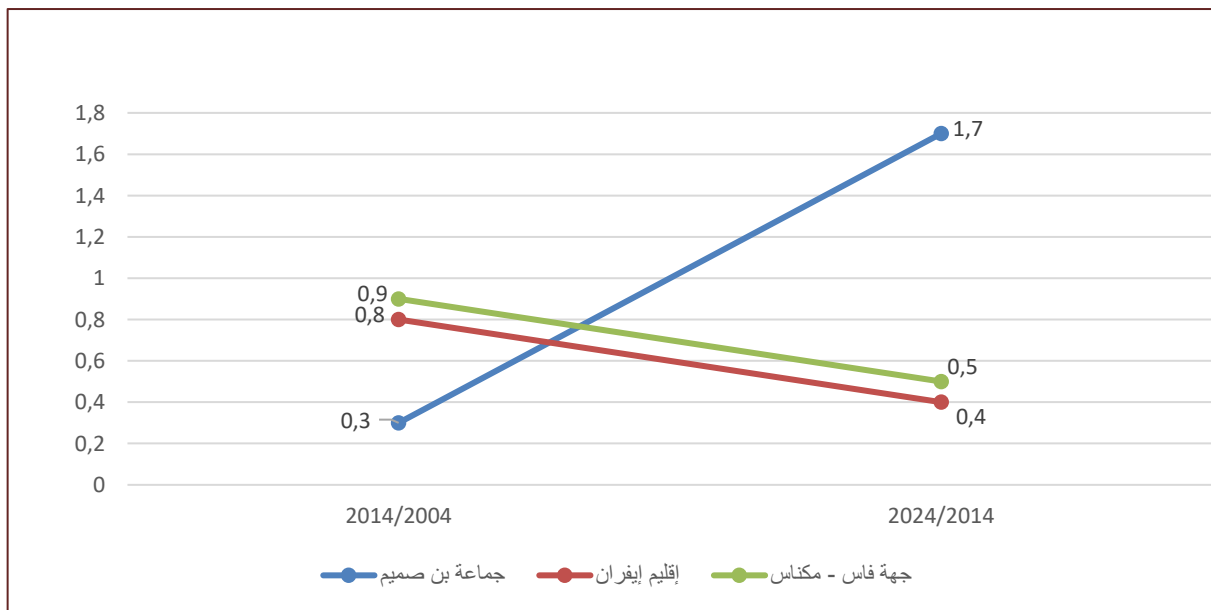

تطور معدل النمو السنوي للسكان (%)