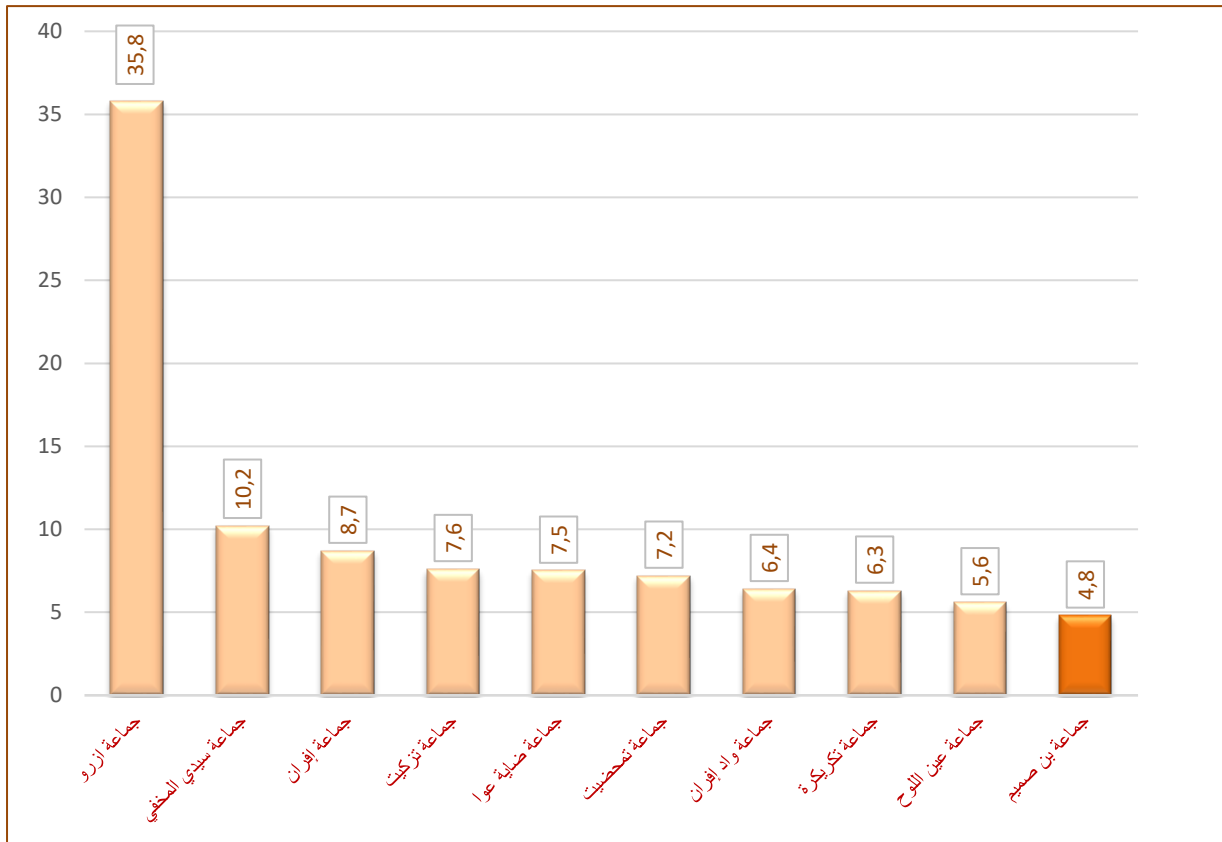

الوزن الديمغرافي (%) حسب الجماعات خلال إحصاء 2024