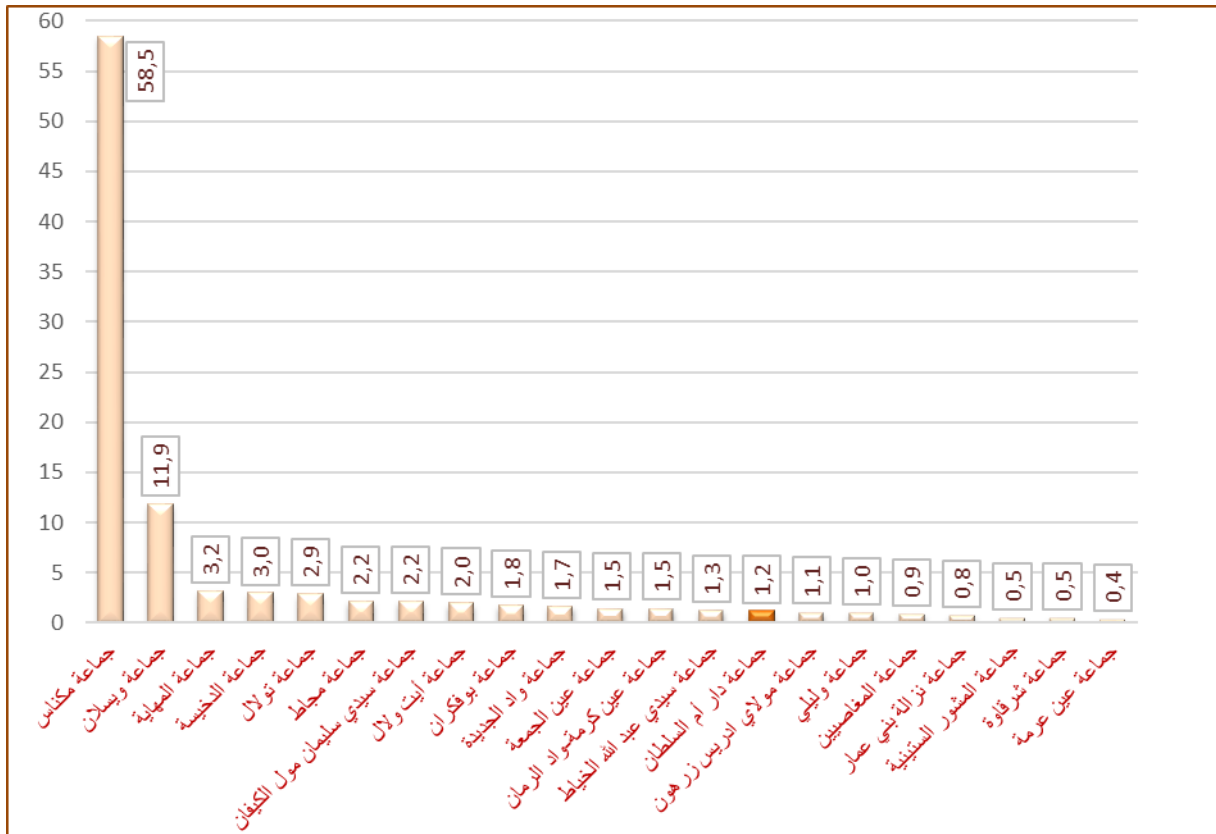

ويظهر ترتيب الجماعات التابعة لعمالة مكناس حسب معدل النمو السنوي للسكان ما بين سنتي 2014 و 2024 أن

جماعة دار أم السلطان تحتل المرتبة 5 من أصل 21 جماعة.

الوزن الديمغرافي

بلغ الوزن الديمغرافي لجماعة دار أم السلطان 1,2% من مجموع ساكنة عمالة مكناس برسم إحصاء 2024 مسجلا بذلك ارتفاعا ب 0,1 نقطة مئوية مقارنة مع إحصاء 2014.

تطور مؤشر الوزن الديمغرافي (%)

إحصاء 2024	إحصاء 2014	الجماعة الترابية
1,2	1,1	جماعة دار أم السلطان

المصدر: الإحصاء العام للسكان والسكنى 2014 و2024.

الوزن الديمغرافي حسب الجماعات خلال إحصاء 2024 (%)

عدد الأسر