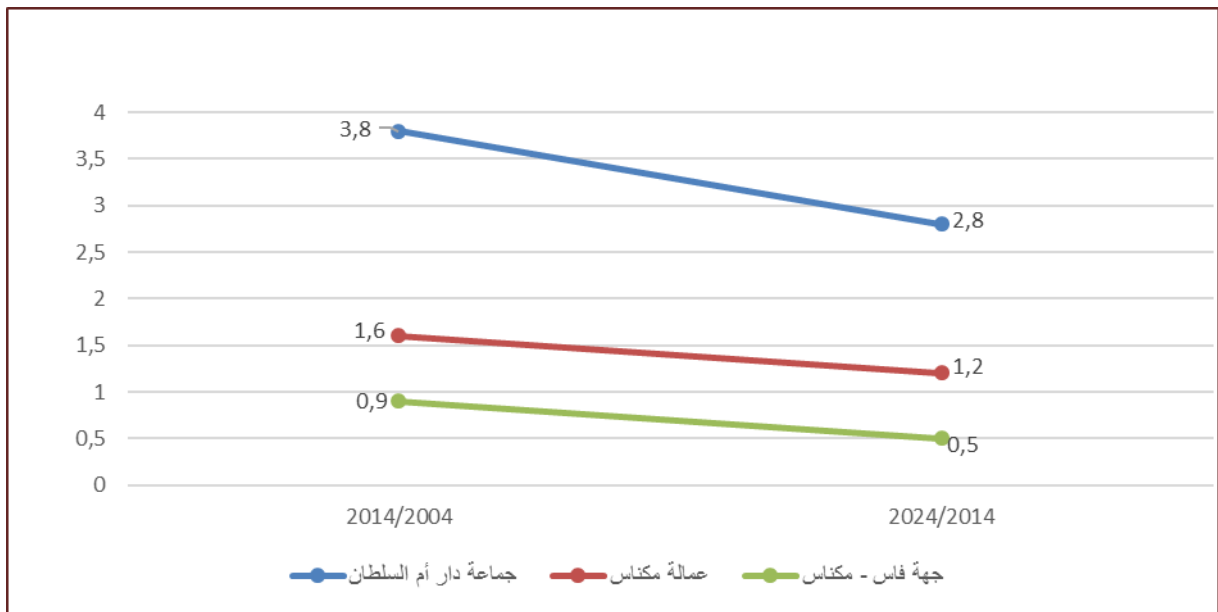

الإحصاء العام للسكان والسكنى 2024

النتائج الأولية على مستوى الجماعات التابعة لعمالة مكناس

جماعة: دار أم السلطان
عمالة: مكناس

السكان القانونيون

حسب المرسوم رقم 2.24.1009 المحدد للسكان القانونيين للمملكة المغربية موزعين حسب الجهات والأقاليم والعمالات والجماعات، حسب نتائج الإحصاء العام للسكان والسكنى لسنة 2024، بلغ عدد السكان القانونيين لجماعة دار أم السلطان 11 609 نسمة في فاتح شتنبر 2024، (منهم 11 591 مغربي و 18 أجنبي) أي بزيادة إجمالية بلغت 2 769 نسمة ما بين سنتي 2014 و 2024.

السكان القانونيون

الجماعة الترابية	إحصاء 2014	إحصاء 2024	التطور الإجمالي 2024/2014
جماعة دار أم السلطان	8 840	11 609	2 769
عمالة مكناس	835 695	942 945	107 250

المصدر: الإحصاء العام للسكان والسكنى 2014 و 2024.

معدل النمو السنوي للسكان

سجل معدل النمو السنوي لسكان جماعة دار أم السلطان 2,8% ما بين سنتي 2014 و 2024 (مقابل 3,8% خلال الفترة 2014/2004) وهو معدل يفوق المعدل المسجل على مستوى عمالة مكناس.

تطور معدل النمو السنوي للسكان (%)