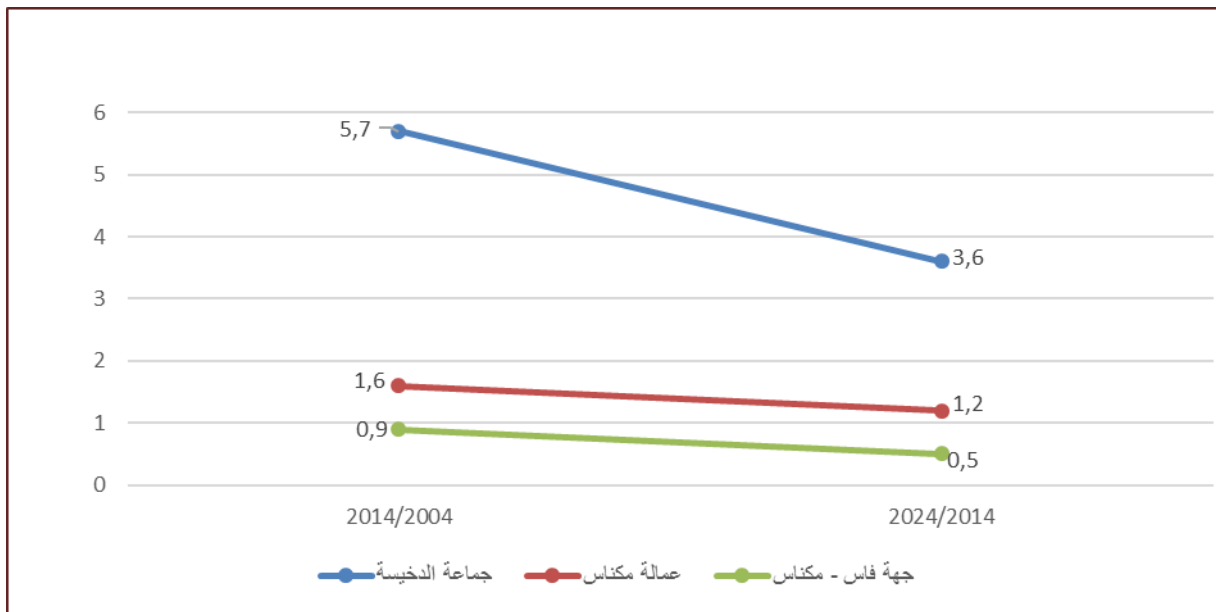

تطور معدل النمو السنوي للسكان (%)

ويظهر ترتيب الجماعات التابعة لعمالة مكناس حسب معدل النمو السنوي للسكان ما بين سنتي 2014 و 2024 أن