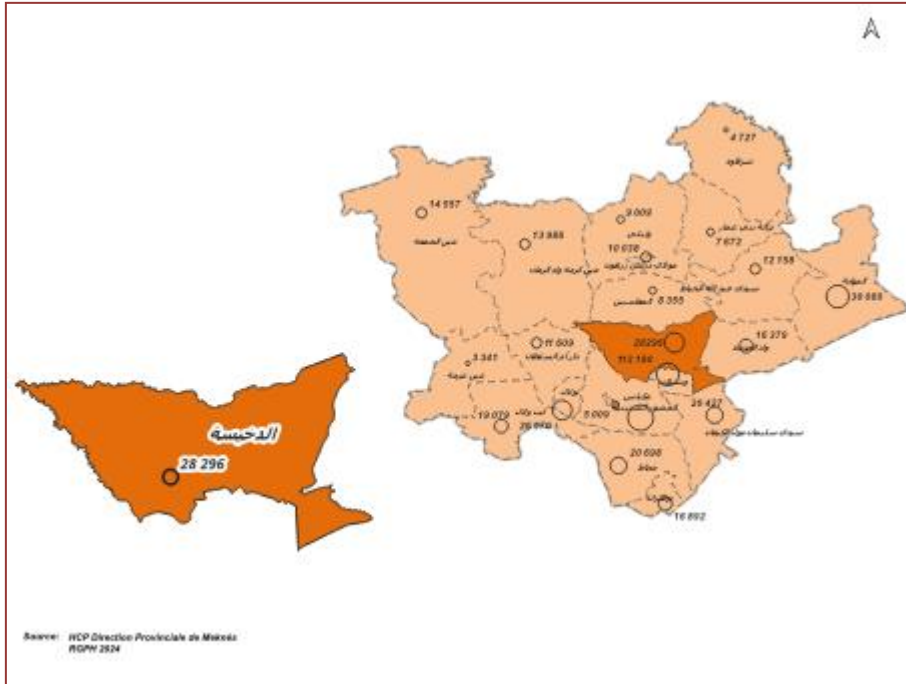

الإحصاء العام للسكان والسكنى 2024 النتائج الأولية على مستوى الجماعات التابعة لعمالة مكناس

جماعة: الدخيسة
عمالة: مكناس

السكان القانونيون

حسب المرسوم رقم 2.24.1009 المحدد للسكان القانونيين للمملكة المغربية موزعين حسب الجهات والأقاليم والعمالات والجماعات، حسب نتائج الإحصاء العام للسكان والسكنى لسنة 2024، بلغ عدد السكان القانونيين لجماعة الدخيسة 28 296 نسمة في فاتح شتنبر 2024، (منهم 28 283 مغربي و 13 أجنبي) أي بزيادة إجمالية بلغت 8 388 نسمة ما بين سنتي 2014 و 2024.