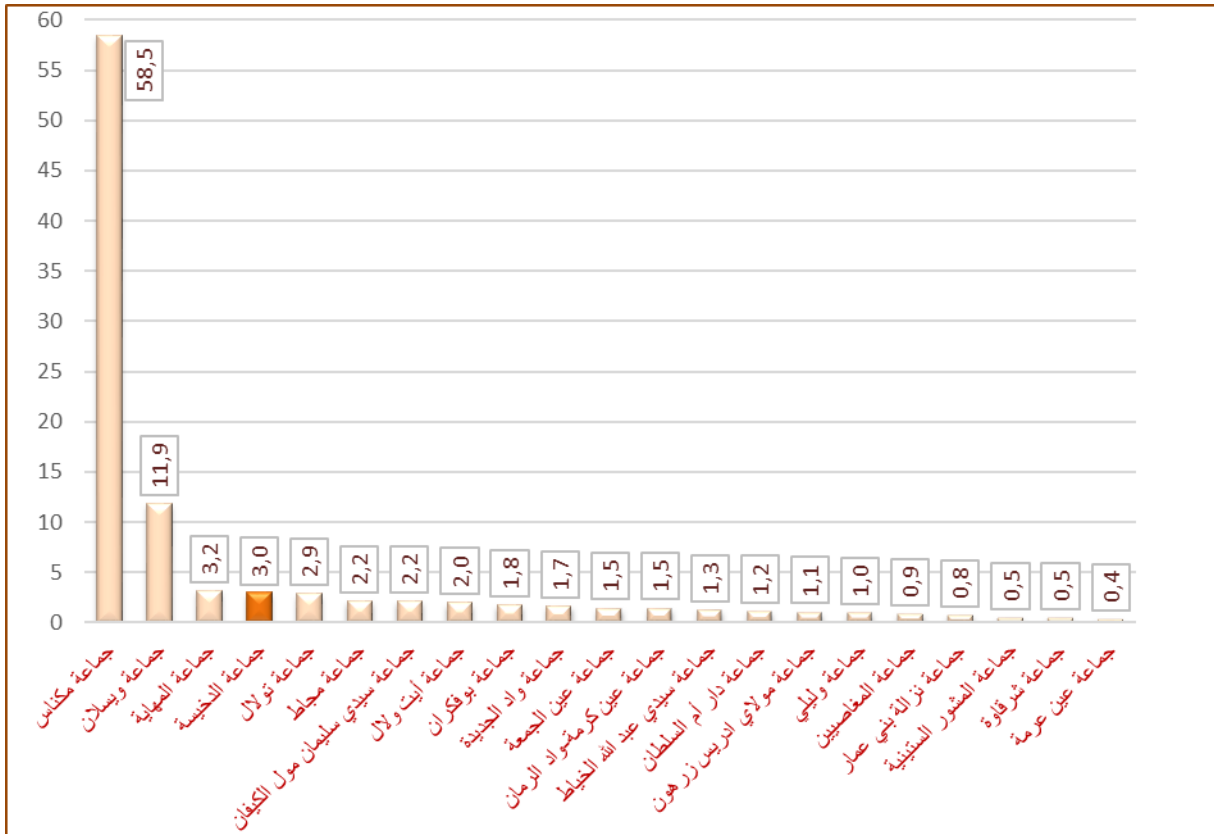

الوزن الديمغرافي حسب الجماعات خلال إحصاء 2024 (%)