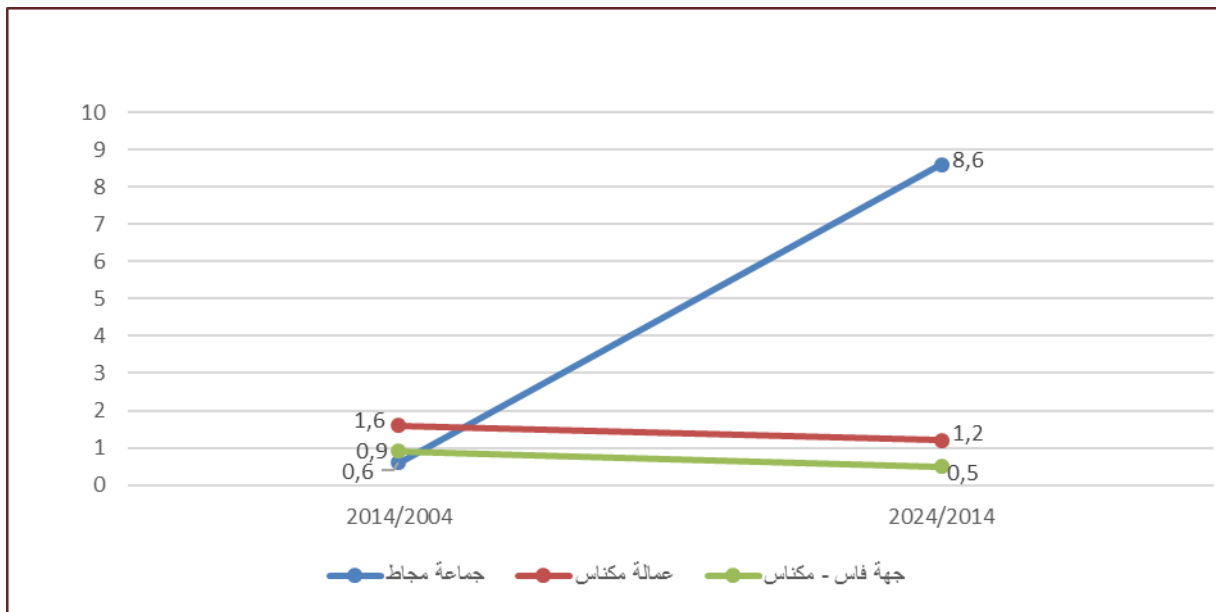

تطور معدل النمو السنوي للسكان (%)

ويظهر ترتيب الجماعات التابعة لعمالة مكناس حسب معدل النمو السنوي للسكان ما بين سنتي 2014 و 2024 أن