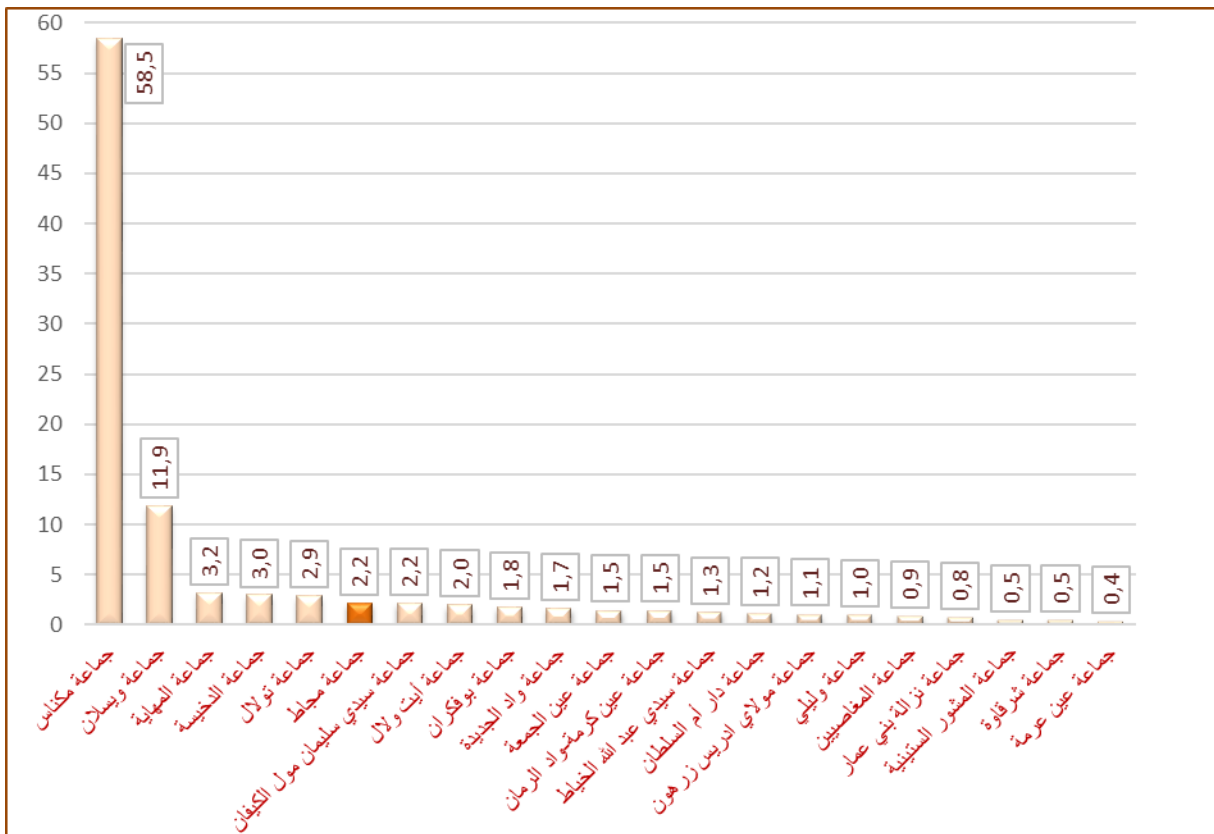

تطور مؤشر الوزن الديمغرافي (%)

| إحصاء 2024 | إحصاء 2014 | الجماعة الترابية |
|------------|------------|------------------|
| 2,2 | 1,1 | جماعة مجاط |

المصدر: الإحصاء العام للسكان والسكنى 2014 و 2024.

الوزن الديمغرافي حسب الجماعات خلال إحصاء 2024 (%)