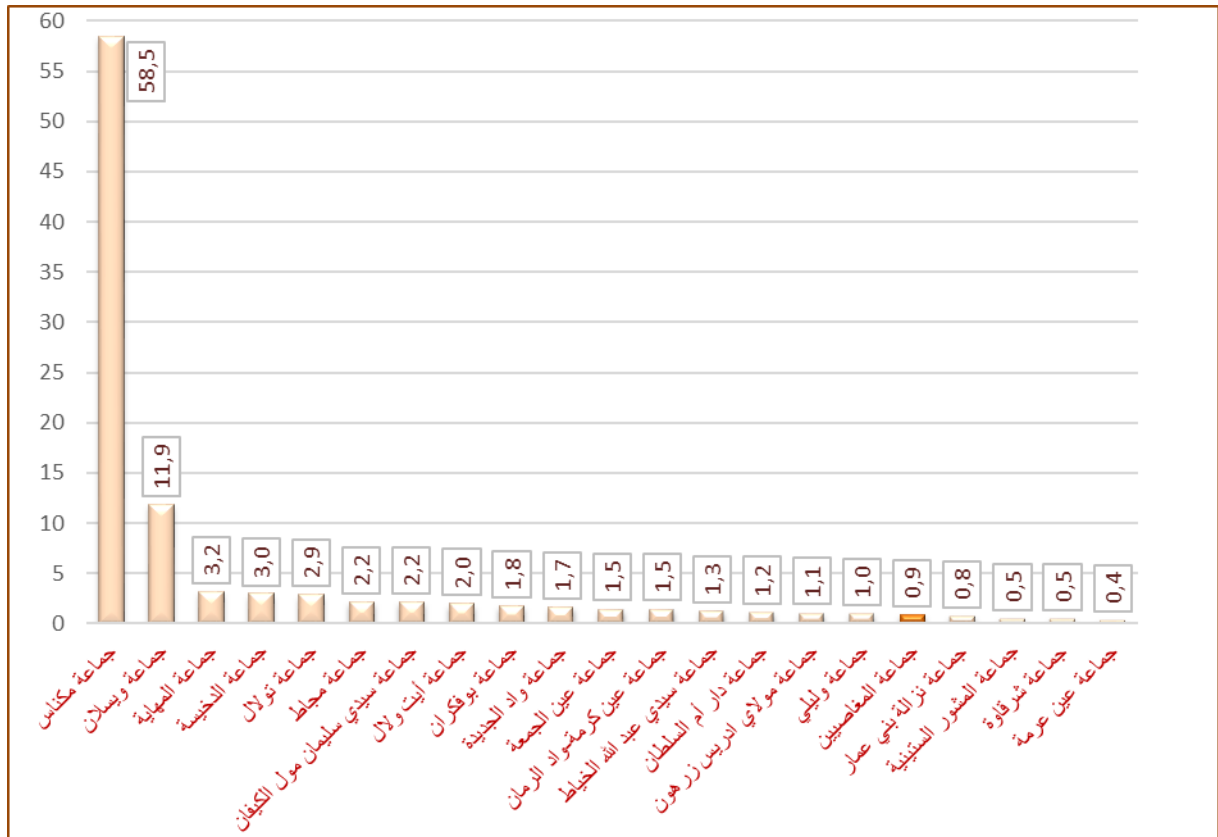

الوزن الديمغرافي حسب الجماعات خلال إحصاء 2024 (%)