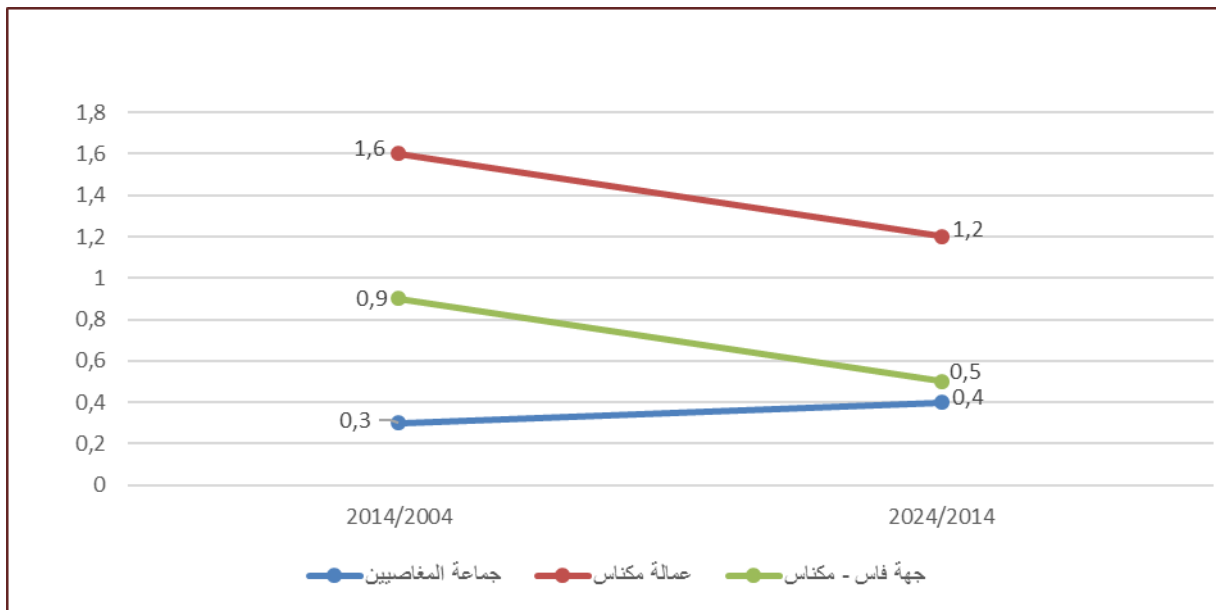

تطور معدل النمو السنوي للسكان (%)