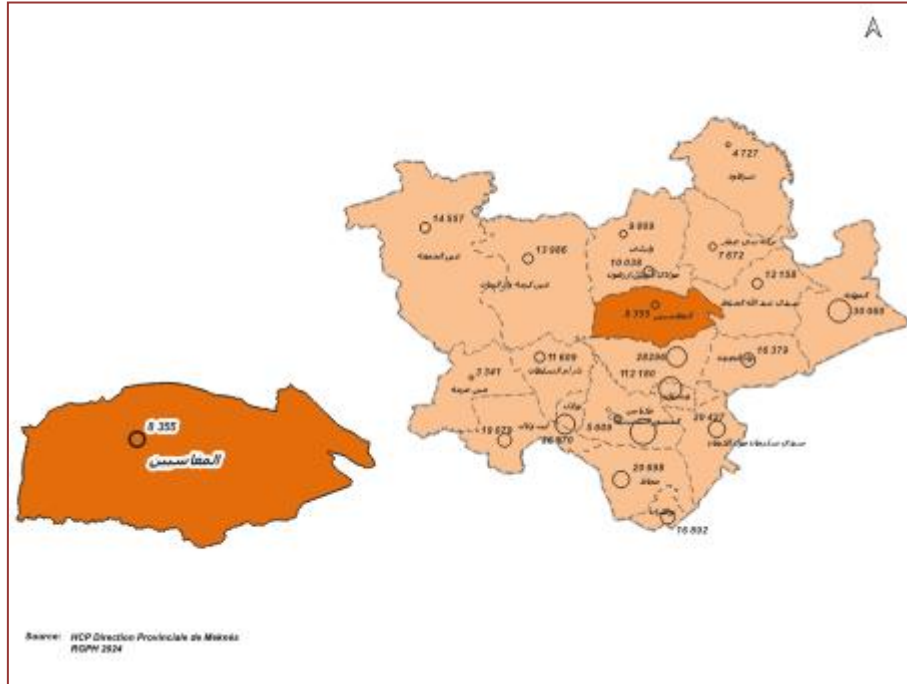

الإحصاء العام للسكان والسكنى 2024 النتائج الأولية على مستوى الجماعات التابعة لعمالة مكناس

جماعة: المغاصيين عمالة: مكناس

السكان القانونيون

حسب المرسوم رقم 2.24.1009 المحدد للسكان القانونيين للمملكة المغربية موزعين حسب الجهات والأقاليم والعمالات والجماعات، حسب نتائج الإحصاء العام للسكان والسكنى لسنة 2024، بلغ عدد السكان القانونيين لجماعة المغاصيين 8 355 نسمة في فاتح شتنبر 2024، (منهم 8 353 مغربي وأجنبيين) أي بزيادة إجمالية بلغت 354 نسمة ما بين سنتي 2014 و2024.