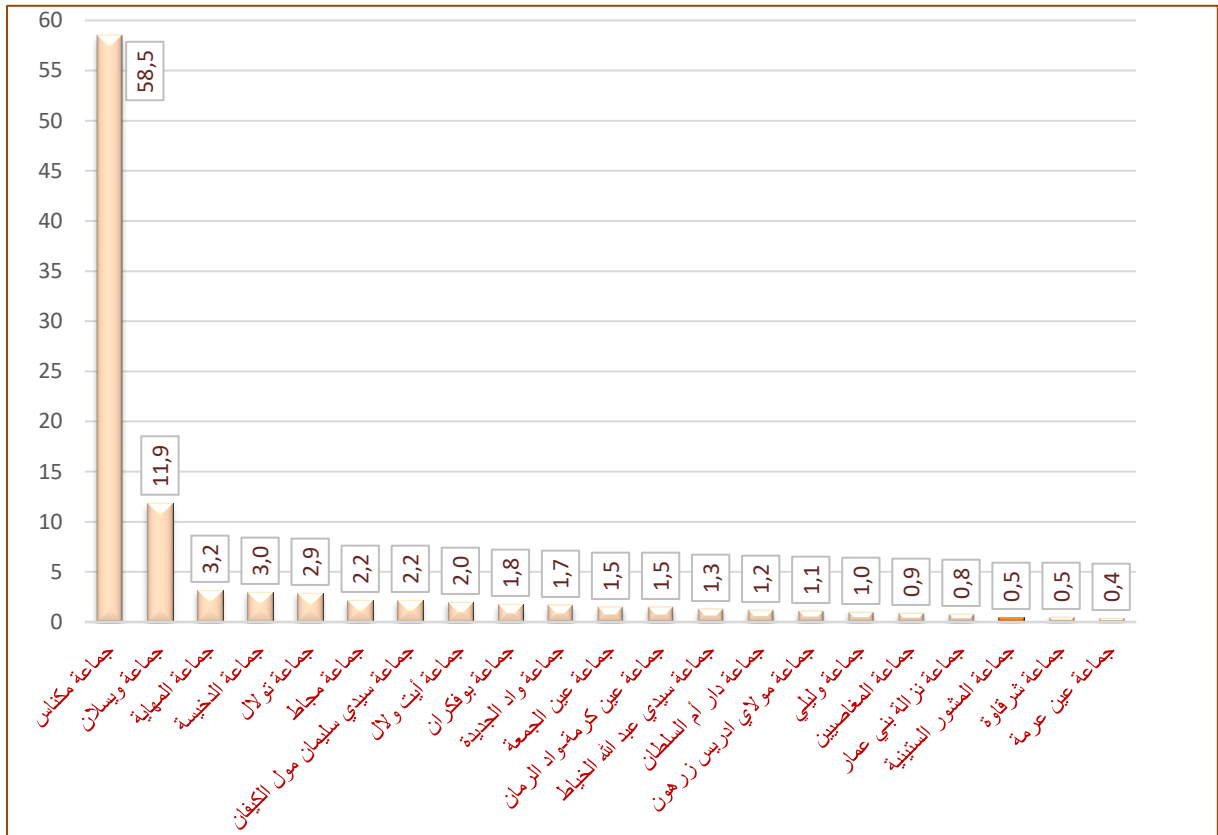

الوزن الديمغرافي حسب الجماعات خلال إحصاء 2024 (%)