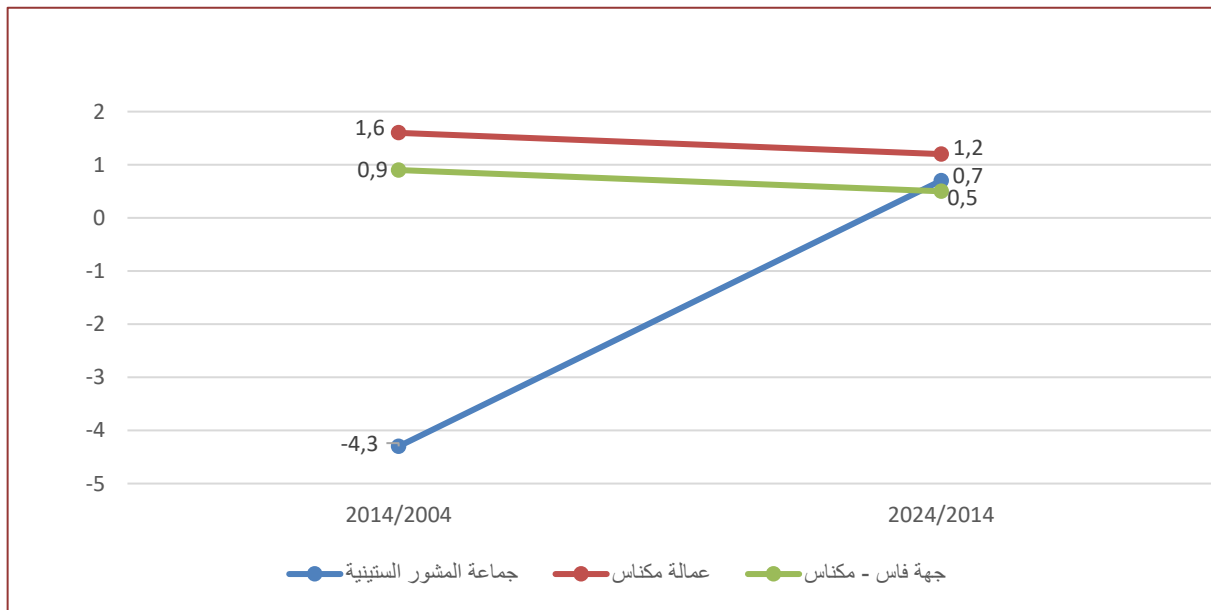

الإحصاء العام للسكان والسكنى 2024 النتائج الأولية على مستوى الجماعات التابعة لعمالة مكناس

جماعة: المشور الستينية عمالة: مكناس

السكان القانونيون

حسب المرسوم رقم 2.24.1009 المحدد للسكان القانونيين للمملكة المغربية موزعين حسب الجهات والأقاليم والعمالات والجماعات، حسب نتائج الإحصاء العام للسكان والسكنى لسنة 2024، بلغ عدد السكان القانونيين لجماعة المشور الستينية 5 009 نسمة في فاتح شتنبر 2024، (منهم 5 004 مغربي و 5 أجنب) أي بزيادة إجمالية بلغت 345 نسمة ما بين سنتي 2014 و2024.

السكان القانونيون

التطور الإجمالي	إحصاء	إحصاء	الجماعة الترابية
2024/2014	2024	2014	
345	5 009	4 664	جماعة المشور الستينية
107 250	942 945	835 695	عمالة مكناس

المصدر: الإحصاء العام للسكان والسكنى 2014 و2024.

معدل النمو السنوي للسكان

سجل معدل النمو السنوي لسكان جماعة المشور الستينية 0,7% ما بين سنتي 2014 و2024 (مقابل -4,3% خلال الفترة 2014/2004) وهو معدل يقل عن المعدل المسجل على مستوى عمالة مكناس.

تطور معدل النمو السنوي للسكان (%)