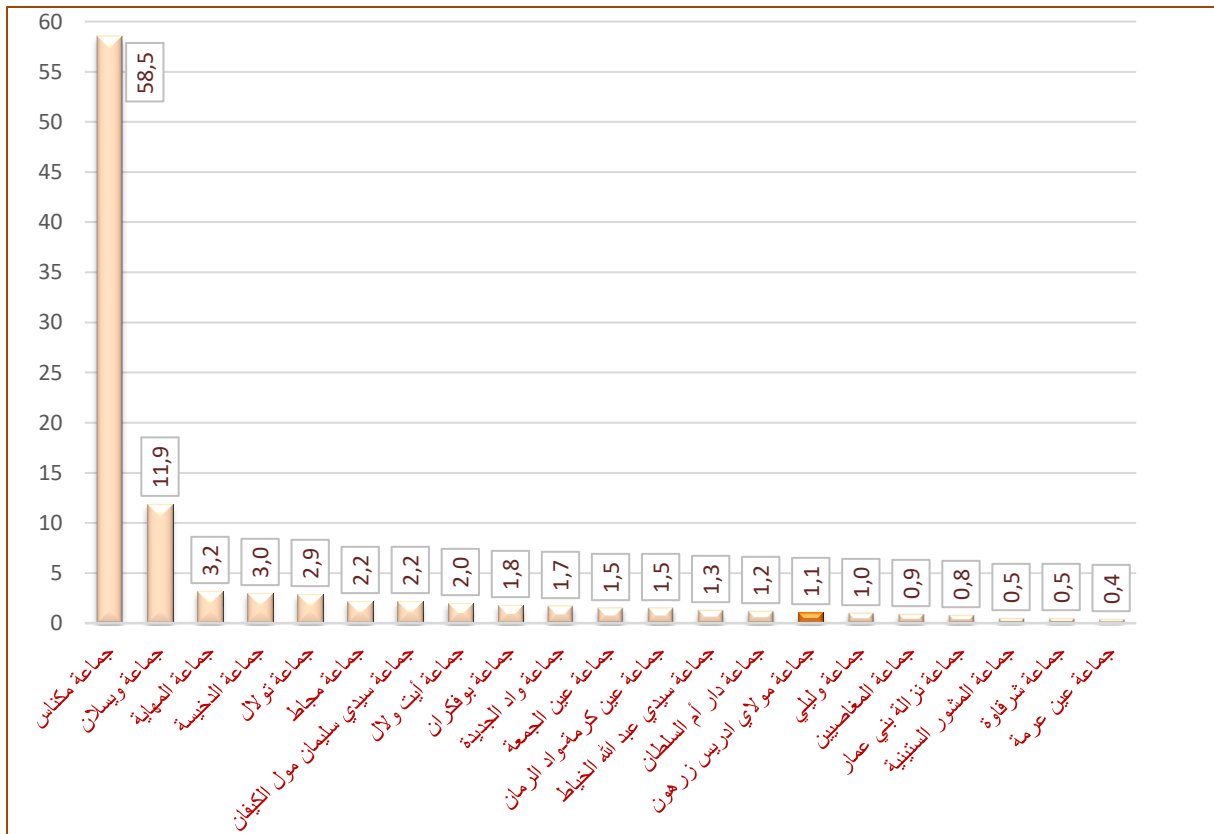

تطور مؤشر الوزن الديمغرافي (%)

إحصاء 2024	إحصاء 2014	الجماعة الترابية
1,1	1,4	جماعة مولاي ادريس زرهون

المصدر: الإحصاء العام للسكان والسكنى 2014 و2024.

الوزن الديمغرافي حسب الجماعات خلال إحصاء 2024 (%)

عدد الأسر