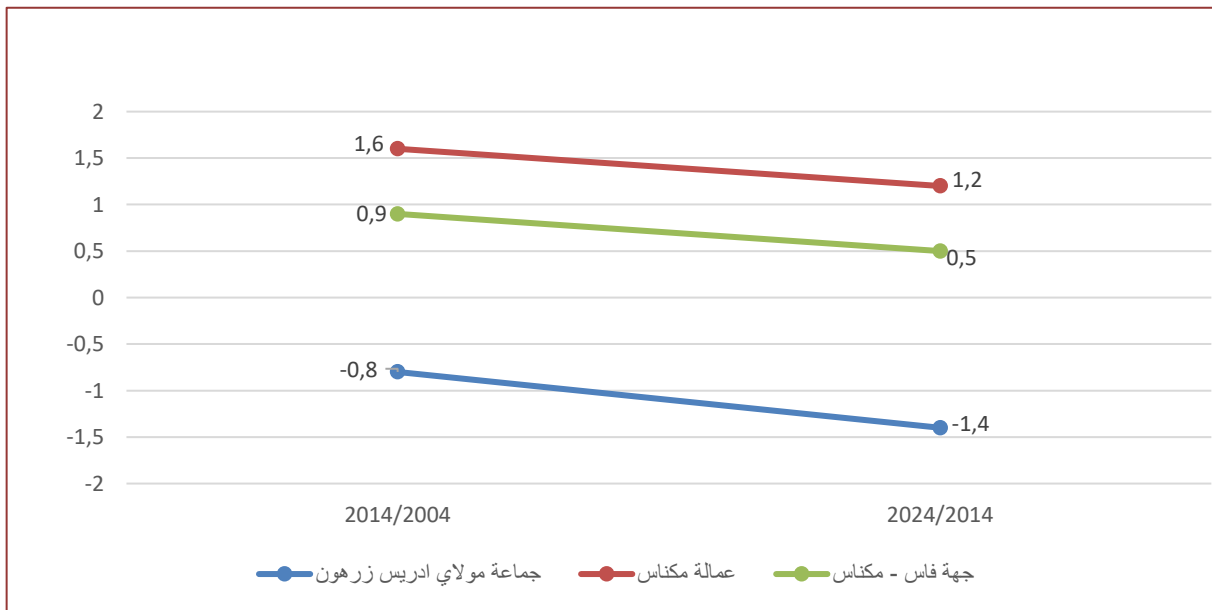

تطور معدل النمو السنوي للسكان (%)

ويظهر ترتيب الجماعات التابعة لعمالة مكناس حسب معدل النمو السنوي للسكان ما بين سنتي 2014 و2024 أن جماعة