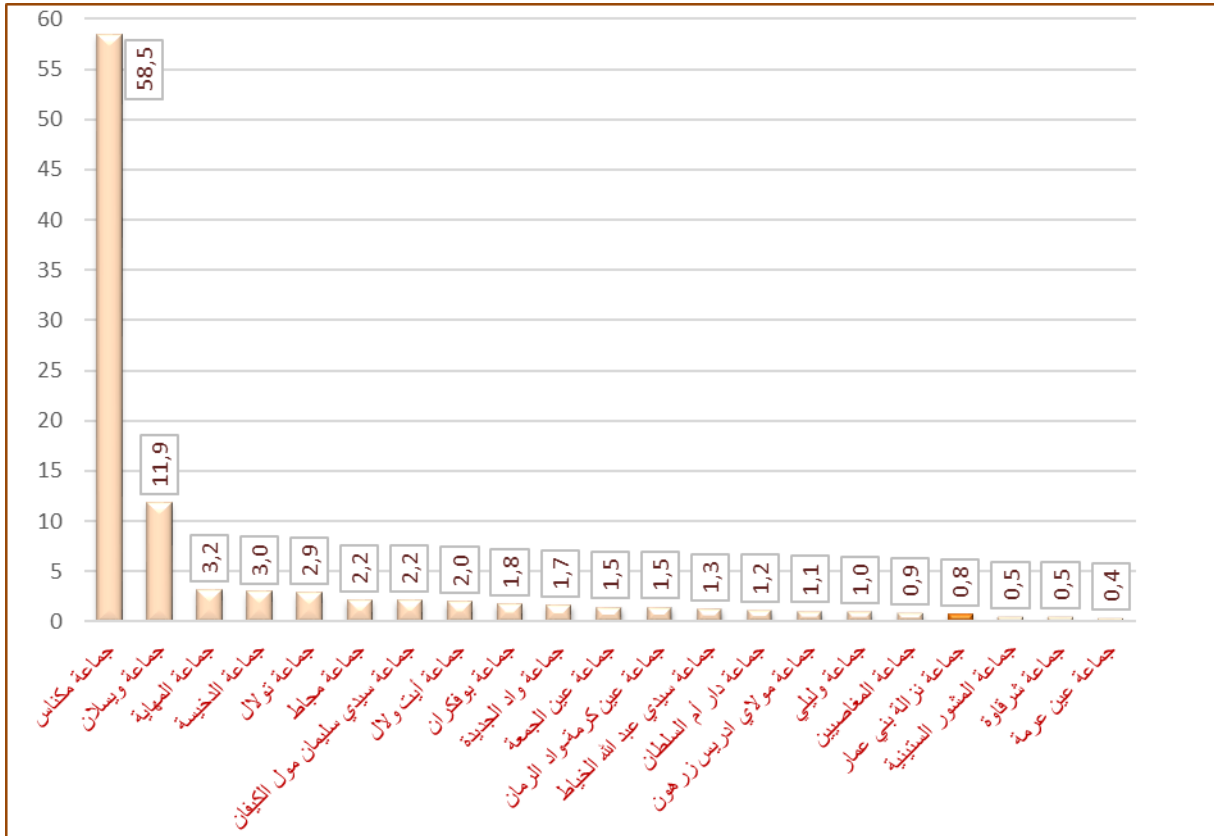

الوزن الديمغرافي حسب الجماعات خلال إحصاء 2024 (%)