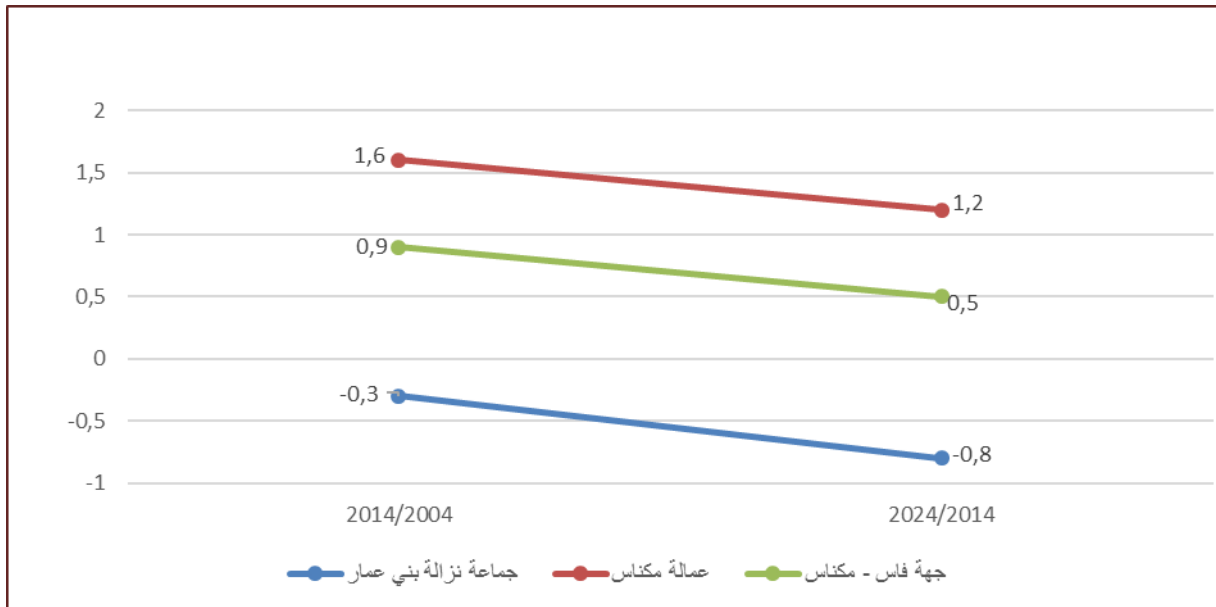

تطور معدل النمو السنوي للسكان (%)