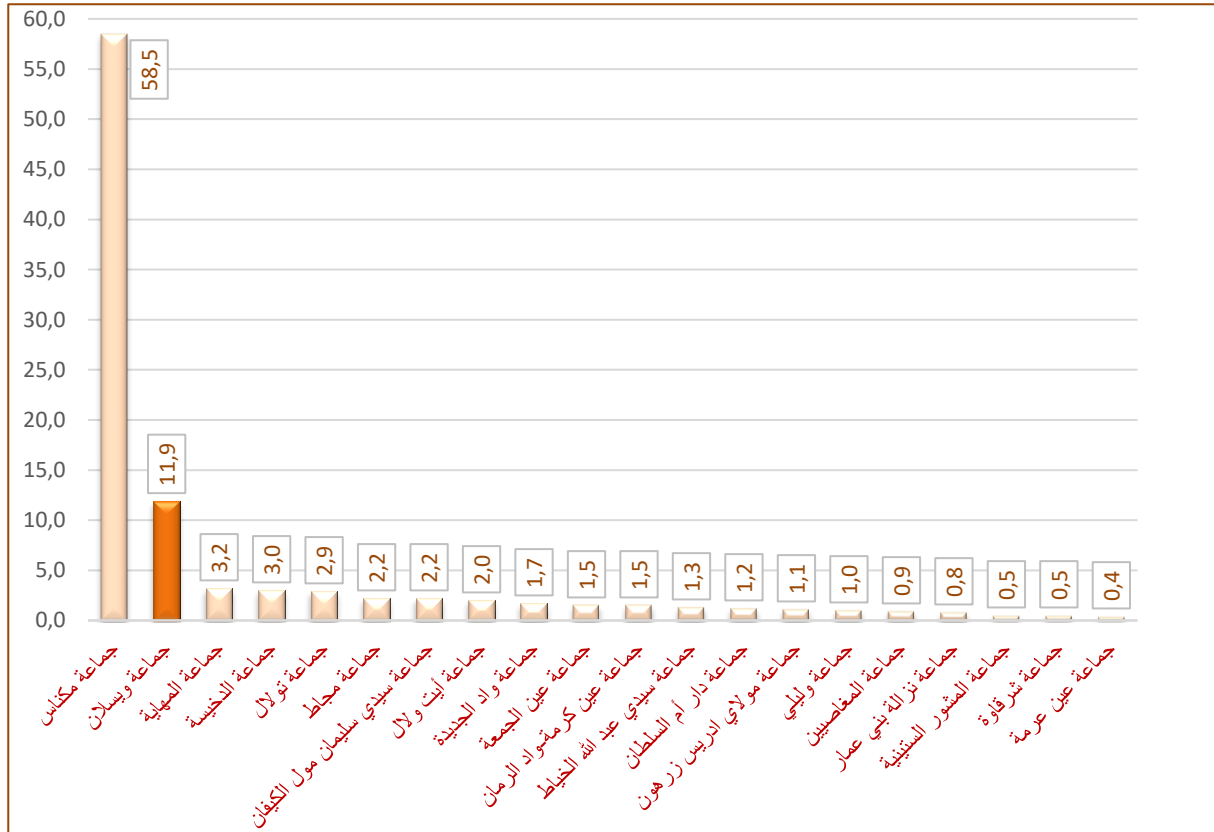

الوزن الديمغرافي حسب الجماعات خلال إحصاء 2024 (%)