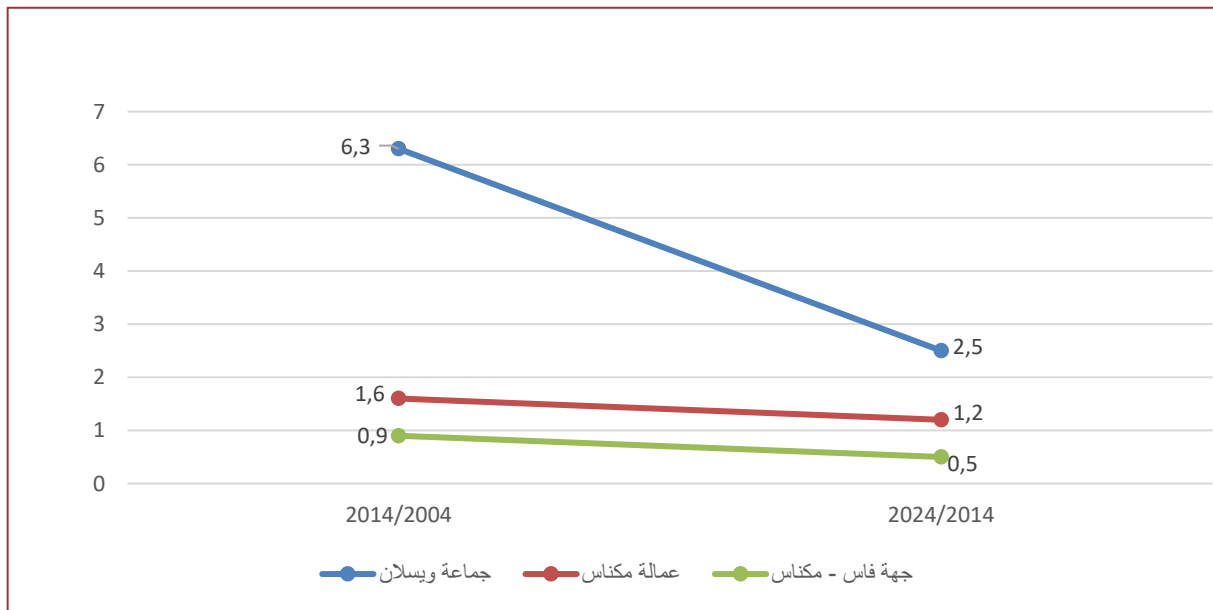

الإحصاء العام للسكان والسكنى 2024 النتائج الأولية على مستوى الجماعات التابعة لعمالة مكناس

جماعة: ويسلان
عمالة: مكناس

السكان القانونيون

حسب المرسوم رقم 2.24.1009 المحدد للسكان القانونيين للمملكة المغربية موزعين حسب الجهات والأقاليم والعمالات والجماعات، حسب نتائج الإحصاء العام للسكان والسكنى لسنة 2024، بلغ عدد السكان القانونيين لجماعة ويسلان 112 180 نسمة في فاتح شتنبر 2024، (منهم 112 154 مغربي و 26 أجنبي) أي بزيادة إجمالية بلغت 24 270 نسمة ما بين سنتي 2014 و2024.

السكان القانونيون

التطور الإجمالي	إحصاء	إحصاء	الجماعة الترابية
2024/2014	2024	2014	
24 270	112 180	87 910	جماعة ويسلان
107 250	942 945	835 695	عمالة مكناس

المصدر: الإحصاء العام للسكان والسكنى 2014 و2024.

معدل النمو السنوي للسكان

سجل معدل النمو السنوي لسكان جماعة ويسلان 2,5% ما بين سنتي 2014 و2024 (مقابل 6,3% خلال الفترة 2014/2004) وهو معدل يقل عن المعدل المسجل على مستوى عمالة مكناس.

تطور معدل النمو السنوي للسكان (%)