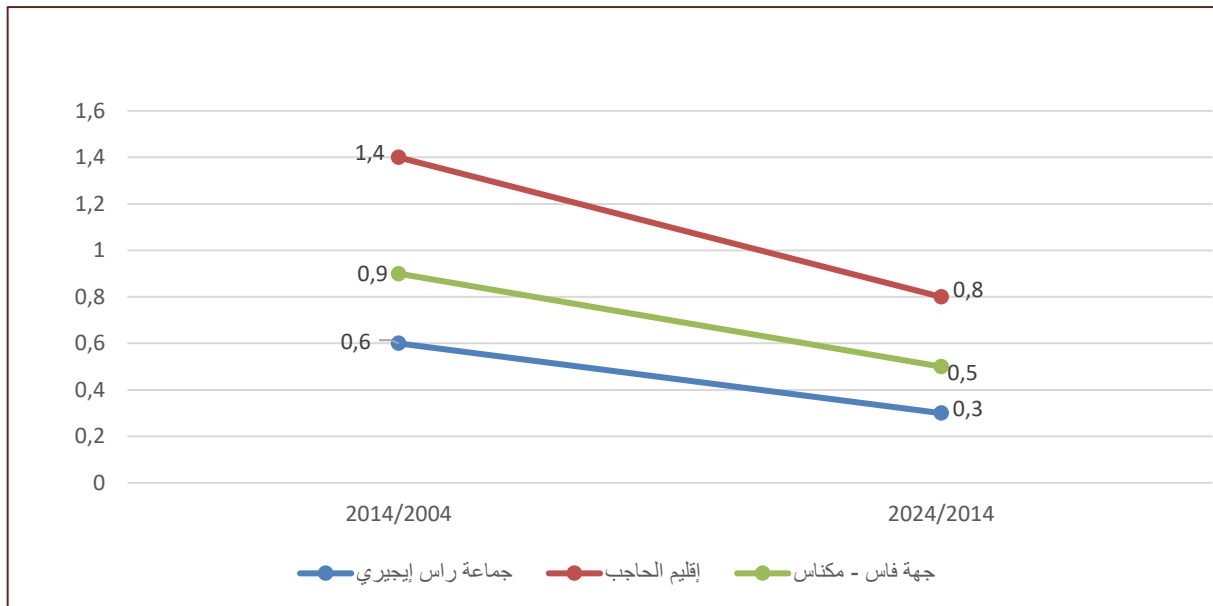

السكان القانونيون

حسب المرسوم رقم 2.24.1009 المحدد للسكان القانونيين للمملكة المغربية موزعين حسب الجهات والأقاليم والعمالات والجماعات، حسب نتائج الإحصاء العام للسكان والسكنى لسنة 2024، بلغ عدد السكان القانونيين لجماعة راس إيجيري 6 707 نسمة في فاتح شتنبر 2024، أي بزيادة إجمالية بلغت 205 نسمة ما بين سنتي 2014 و2024.

السكان القانونيون

التطور الإجمالي 2024/2014	إحصاء 2024	إحصاء 2014	الجماعة الترابية
205	6 707	6 502	جماعة راس إيجيري
20 140	267 156	247 016	إقليم الحاجب

المصدر: الإحصاء العام للسكان والسكنى 2014 و2024.

معدل النمو السنوي للسكان

سجل معدل النمو السنوي لسكان جماعة راس إيجيري 0,3% ما بين سنتي 2014 و2024 (مقابل 0,6% خلال الفترة 2014/2004) وهو معدل يقل عن المعدل المسجل على مستوى إقليم الحاجب.

تطور معدل النمو السنوي للسكان (%)

ويظهر ترتيب الجماعات التابعة لإقليم الحاجب حسب معدل النمو السنوي للسكان ما بين سنتي 2014 و2024 أن جماعة راس إيجيري تحتل المرتبة 9 من أصل 16 جماعة.