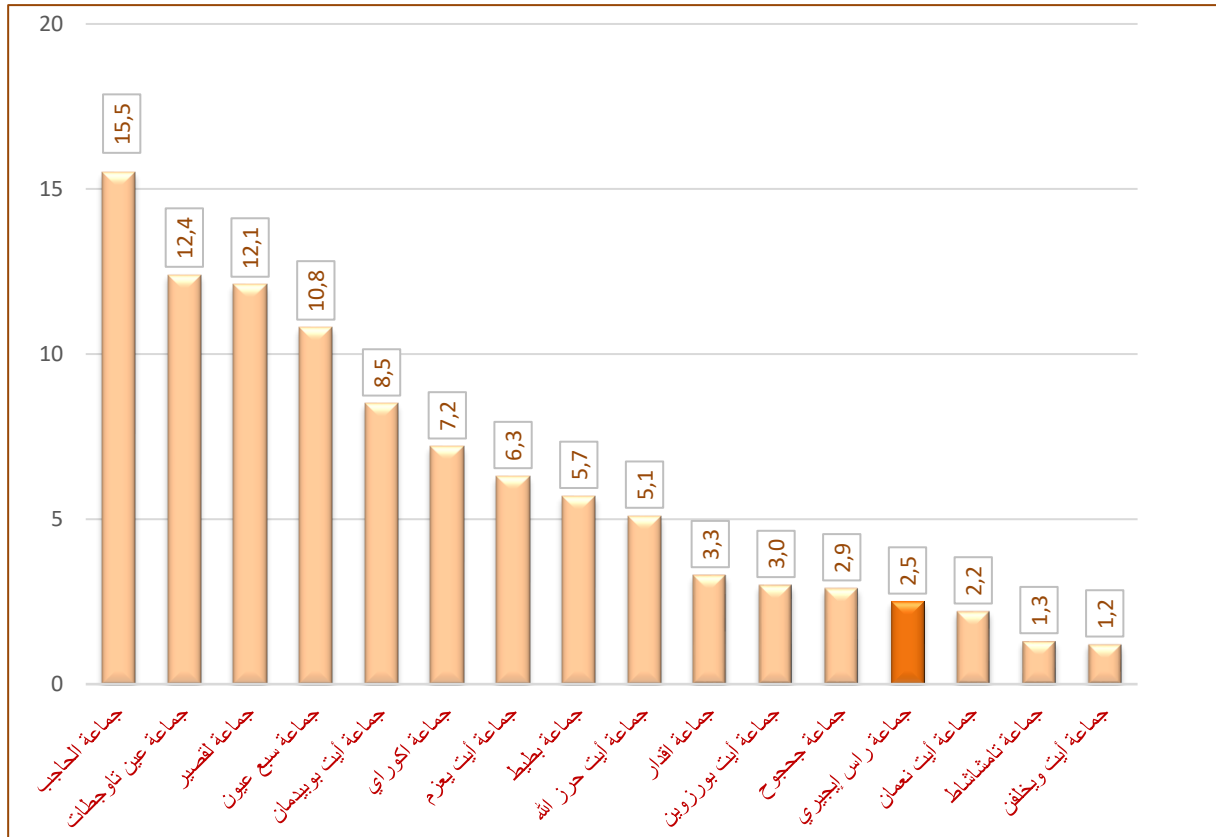

سجل معدل النمو السنوي لسكان جماعة راس إيجيري 0,3% ما بين سنتي 2014 و2024 (مقابل 0,6% خلال الفترة 2014/2004) وهو معدل يقل عن المعدل المسجل على مستوى إقليم الحاجب.

تطور معدل النمو السنوي للسكان (%)

ويظهر ترتيب الجماعات التابعة لإقليم الحاجب حسب معدل النمو السنوي للسكان ما بين سنتي 2014 و2024 أن جماعة راس إيجيري تحتل المرتبة 9 من أصل 16 جماعة.

الوزن الديمغرافي

بلغ الوزن الديمغرافي لجماعة راس إيجيري 2,5٪ من مجموع ساكنة إقليم الحاجب برسم إحصاء 2024 مسجلا بذلك انخفاضا ب 0,1 نقطة مئوية مقارنة مع إحصاء 2014.

تطور مؤشر الوزن الديمغرافي (%)

إحصاء 2024	إحصاء 2014	الجماعة الترابية
2,5	2,6	جماعة راس إيجيري

المصدر: الإحصاء العام للسكان والسكنى 2014 و2024.

الوزن الديمغرافي (%) حسب الجماعات خلال إحصاء 2024

عدد الأسر

حسب الإحصاء العام للسكان والسكنى لسنة 2024 بلغ عدد الأسر بجماعة راس إيجيري 1 744 (2,6٪ من مجموع عدد أسر إقليم الحاجب)، ومقارنة بإحصاء 2014 ارتفع عدد الأسر بالجماعة ب 402 أسرة.