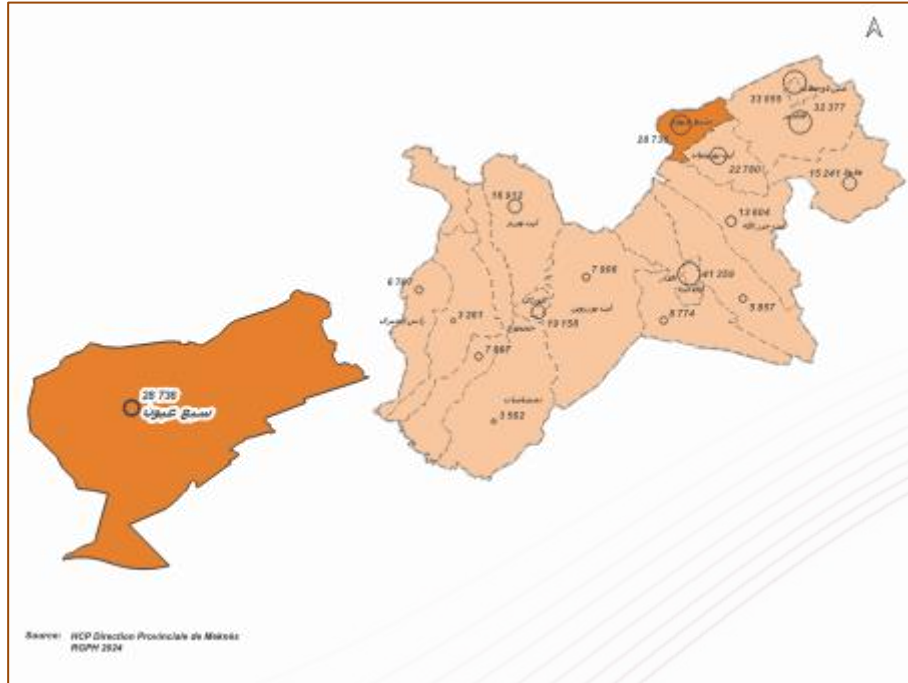

الإحصاء العام للسكان والسكنى 2024 النتائج الأولية على مستوى الجماعات التابعة لإقليم الحاجب

جماعة: سبع عيون
إقليم: الحاجب

السكان القانونيون

حسب المرسوم رقم 2.24.1009 المحدد للسكان القانونيين للمملكة المغربية موزعين حسب الجهات والأقاليم والعمالات والجماعات، حسب نتائج الإحصاء العام للسكان والسكنى لسنة 2024، بلغ عدد السكان القانونيين لجماعة سبع عيون 28 736 نسمة في فاتح شتنبر 2024، (منهم 28 731 مغربي و 5 أجنبي) أي بزيادة إجمالية بلغت 2 459 نسمة ما بين سنتي 2014 و 2024.

السكان القانونيون

التطور الإجمالي 2024/2014	إحصاء 2024	إحصاء 2014	الجماعة الترابية
2 459	28 736	26 277	جماعة سبع عيون
20 140	267 156	247 016	إقليم الحاجب

المصدر: الإحصاء العام للسكان والسكنى 2014 و 2024.