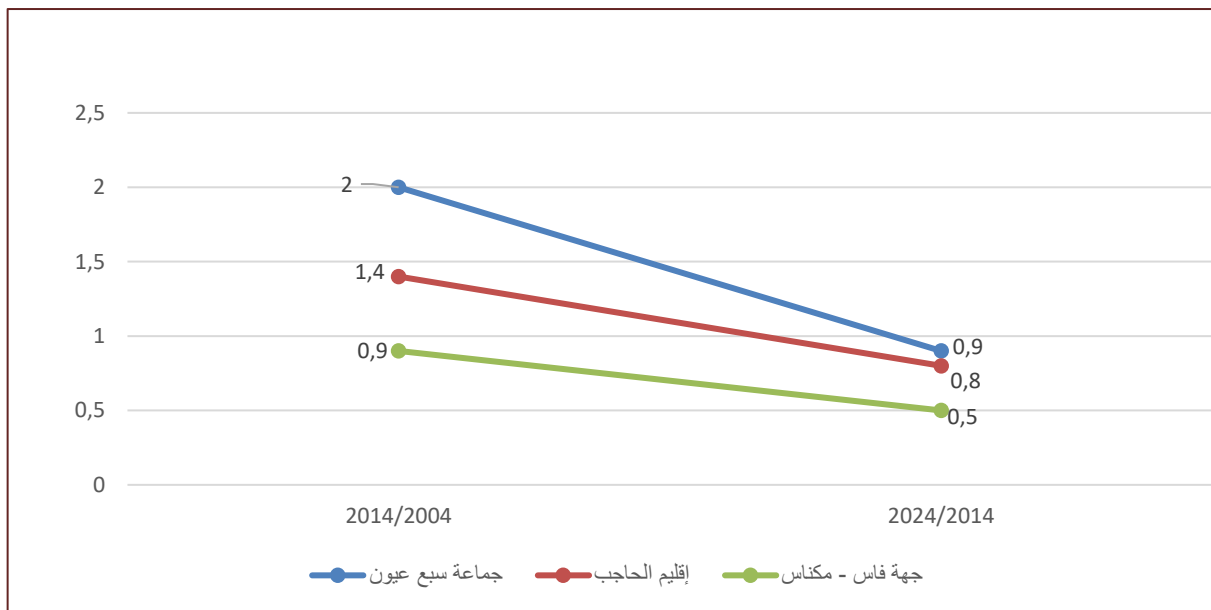

السكان القانونيون

التطور الإجمالي 2024/2014	إحصاء 2024	إحصاء 2014	الجماعة الترابية
2 459	28 736	26 277	جماعة سبع عيون
20 140	267 156	247 016	إقليم الحاجب

المصدر: الإحصاء العام للسكان والسكنى 2014 و 2024.

معدل النمو السنوي للسكان

سجل معدل النمو السنوي لسكان جماعة سبع عيون 0,9% ما بين سنتي 2014 و 2024 (مقابل 2,0 % خلال الفترة 2014/2004) وهو معدل يزيد عن المعدل المسجل على مستوى إقليم الحاجب.

تطور معدل النمو السنوي للسكان (%)