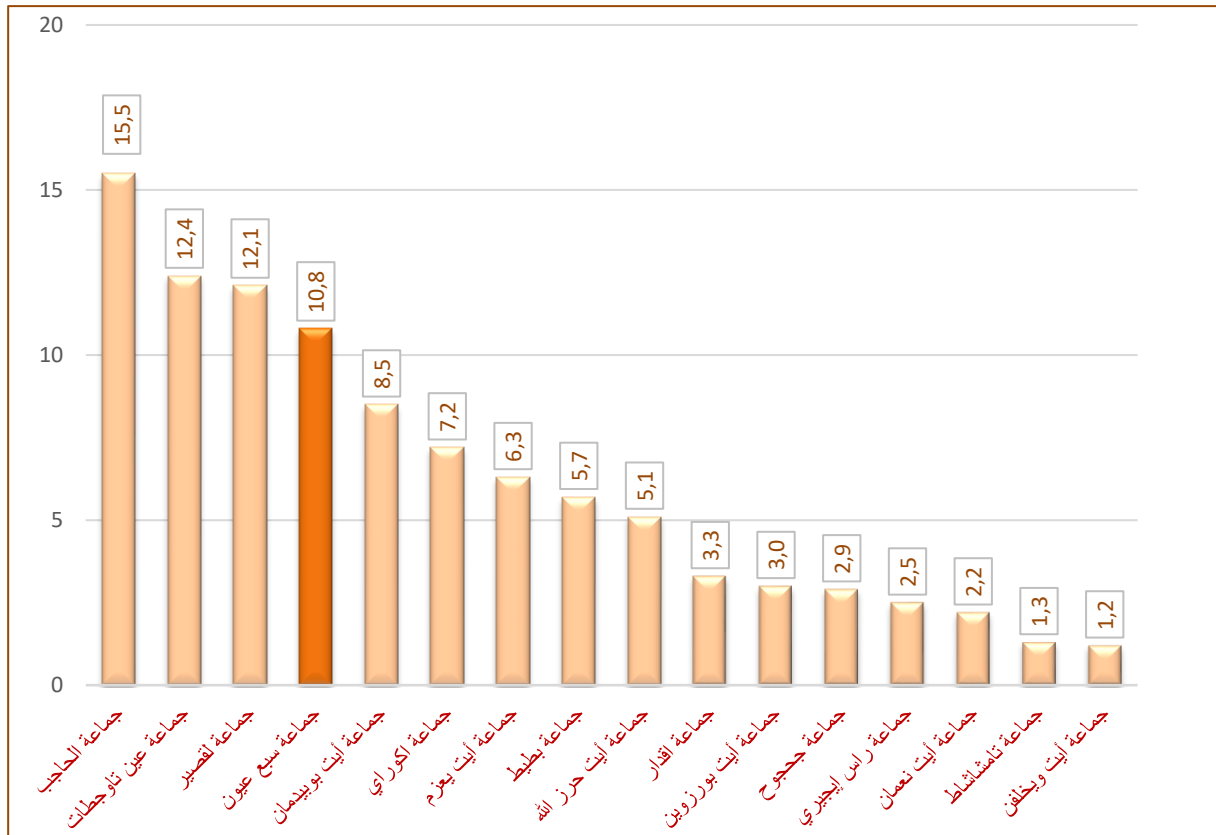

ويظهر ترتيب الجماعات التابعة لإقليم الحاجب حسب معدل النمو السنوي للسكان ما بين سنتي 2014 و2024 أن جماعة سبع عيون تحتل المرتبة 5 من أصل 16 جماعة.

الوزن الديمغرافي

بلغ الوزن الديمغرافي لجماعة سبع عيون 10,8٪ من مجموع ساكنة إقليم الحاجب برسم إحصاء 2024 مسجلا بذلك ارتفاعا ب 0,2 نقطة مئوية مقارنة مع إحصاء 2014.

تطور مؤشر الوزن الديمغرافي (%)

الجماعة الترابية	إحصاء 2014	إحصاء 2024
جماعة سبع عيون	10,6	10,8

المصدر: الإحصاء العام للسكان والسكنى 2014 و2024.

الوزن الديمغرافي (%) حسب الجماعات خلال إحصاء 2024

عدد الأسر

حسب الإحصاء العام للسكان والسكنى لسنة 2024 بلغ عدد الأسر بجماعة سبع عيون 6 926 (10,5 ٪ من مجموع عدد أسر إقليم الحاجب)، ومقارنة بإحصاء 2014 ارتفع عدد الأسر بالجماعة ب 1356 أسرة.

تطور عدد الأسر

التطور الإجمالي 2024/2014	إحصاء 2024	إحصاء 2014	الجماعة الترابية
1 356	6 926	5 570	جماعة سبع عيون
13 028	66 258	53 230	إقليم الحاجب

المصدر: الإحصاء العام للسكان والسكنى 2014 و2024.

عرف عدد الأسر بجماعة سبع عيون ارتفاعا بمعدل نمو سنوي 2,2٪ ما بين سنتي 2014 و2024 وهو معدل يعادل نظيره المسجل على مستوى إقليم الحاجب.