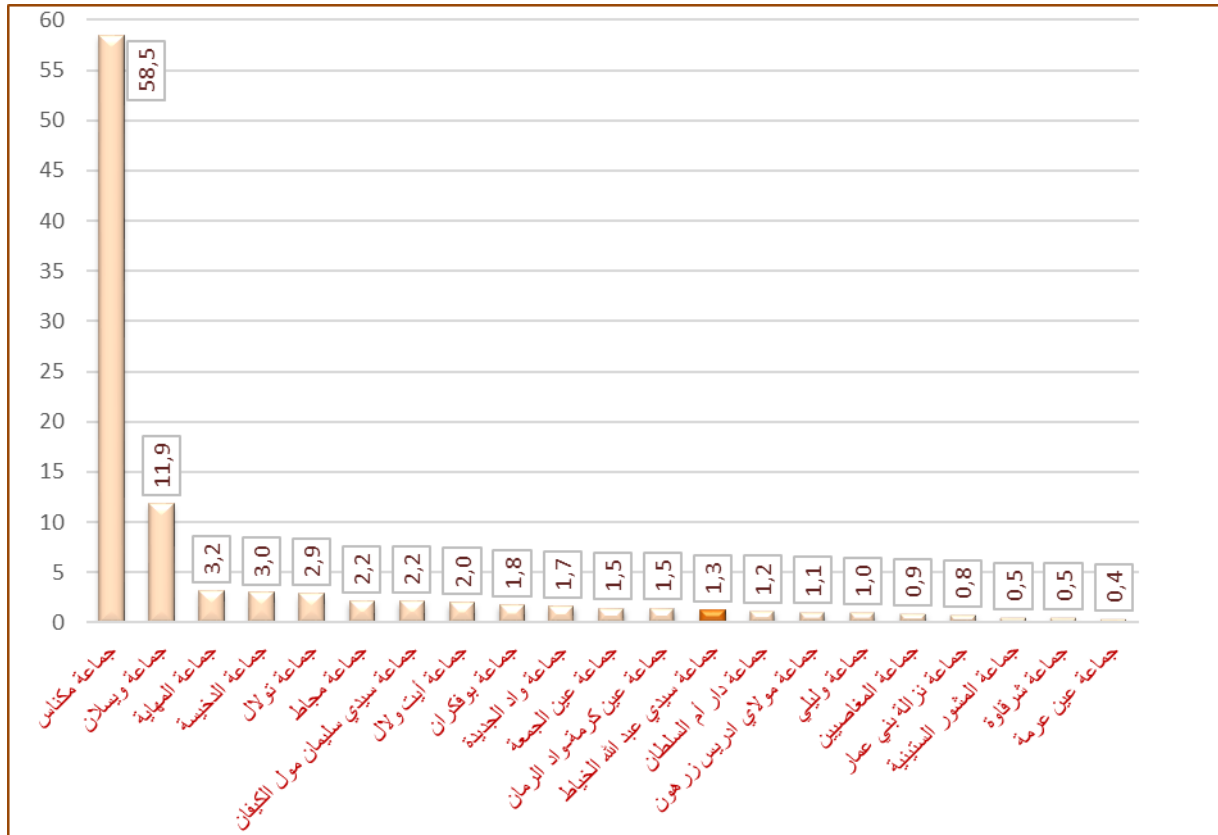

تطور مؤشر الوزن الديمغرافي (%)

إحصاء 2024	إحصاء 2014	الجماعة الترابية
1,3	1,3	جماعة سيدي عبد الله الخياط

المصدر: الإحصاء العام للسكان والسكنى 2014 و2024.

الوزن الديمغرافي حسب الجماعات خلال إحصاء 2024 (%)