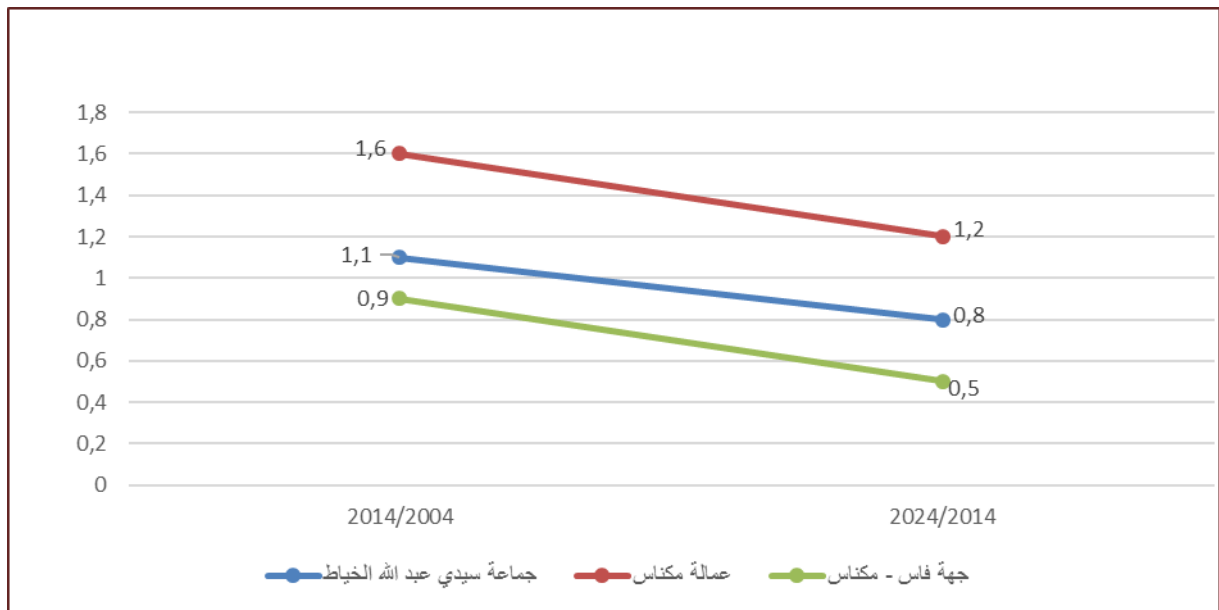

السكان القانونيون

حسب المرسوم رقم 2.24.1009 المحدد للسكان القانونيين للمملكة المغربية موزعين حسب الجهات والأقاليم والعمالات والجماعات، حسب نتائج الإحصاء العام للسكان والسكنى لسنة 2024، بلغ عدد السكان القانونيين لجماعة سيدي عبد الله الخياط 12 158 نسمة في فاتح شتنبر 2024، (منهم 12 157 مغربي و أجنبي واحد) أي بزيادة إجمالية بلغت 931 نسمة ما بين سنتي 2014 و2024.

السكان القانونيون

التطور الإجمالي	إحصاء	إحصاء	الجماعة الترابية
2024/2014	2024	2014	
931	12 158	11 227	جماعة سيدي عبد الله الخياط
107 250	942 945	835 695	عمالة مكناس

المصدر: الإحصاء العام للسكان والسكنى 2014 و2024.

معدل النمو السنوي للسكان

سجل معدل النمو السنوي لسكان جماعة سيدي عبد الله الخياط 0,8 % ما بين سنتي 2014 و2024 (مقابل 1,1 % خلال الفترة 2014/2004) وهو معدل يقل عن المعدل المسجل على مستوى عمالة مكناس.

تطور معدل النمو السنوي للسكان (%)