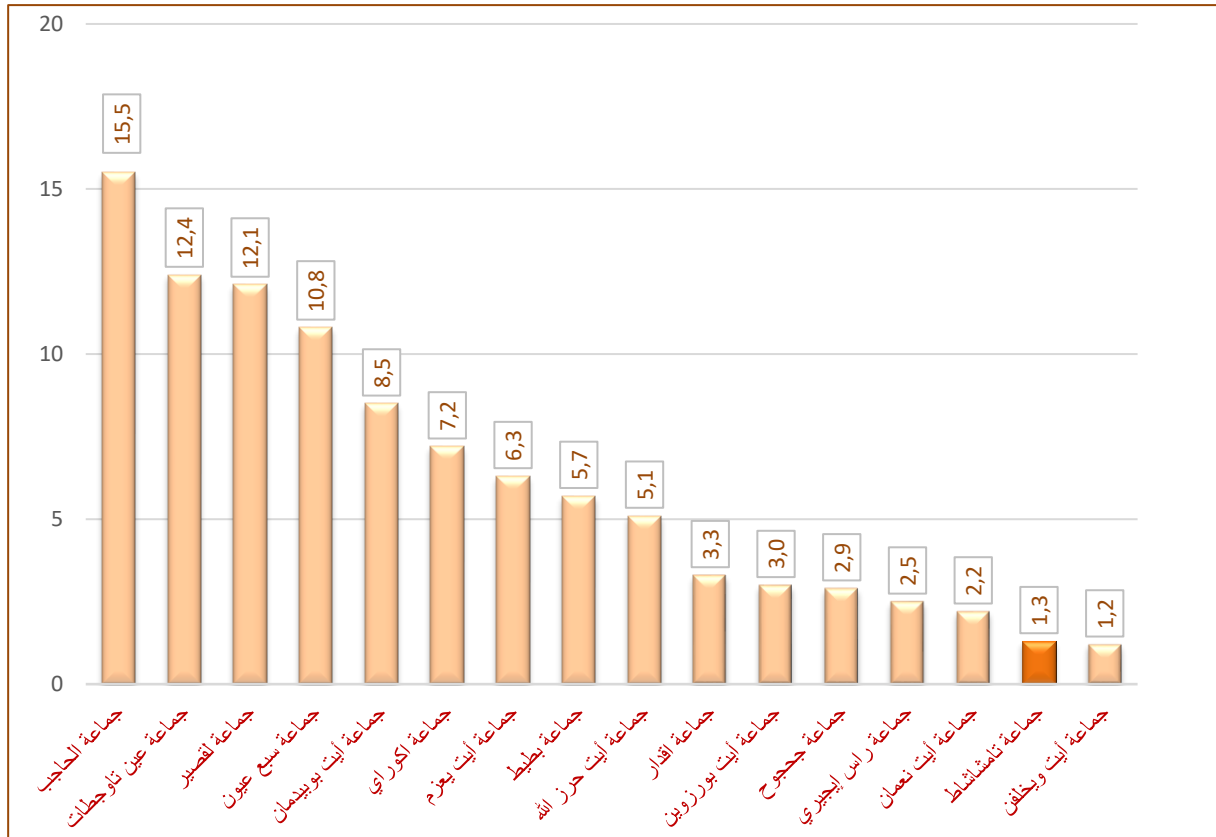

الوزن الديمغرافي

بلغ الوزن الديمغرافي لجماعة تامشاشاط 1,3٪ من مجموع ساكنة إقليم الحاجب برسم إحصاء 2024 مسجلا بذلك انخفاضا ب 0,3 نقطة مئوية مقارنة مع إحصاء 2014.

تطور مؤشر الوزن الديمغرافي (%)

الجماعة الترابية	إحصاء 2014	إحصاء 2024
جماعة تامشاشاط	1,6	1,3

المصدر: الإحصاء العام للسكان والسكنى 2014 و2024.

الوزن الديمغرافي (%) حسب الجماعات خلال إحصاء 2024

عدد الأسر

حسب الإحصاء العام للسكان والسكنى لسنة 2024 بلغ عدد الأسر بجماعة تامشاشاط 806 (1,2٪ من مجموع عدد أسر إقليم الحاجب)، ومقارنة بإحصاء 2014 ارتفع عدد الأسر بالجماعة ب 121 أسرة.

تطور عدد الأسر

الجماعة الترابية	إحصاء 2014	إحصاء 2024	التطور الإجمالي 2024/2014
جماعة تامشاشاط	685	806	121
إقليم الحاجب	53 230	66 258	13 028

المصدر: الإحصاء العام للسكان والسكنى 2014 و2024.

عرف عدد الأسر بجماعة تامشاشاط ارتفاعا بمعدل نمو سنوي 1,6٪ ما بين سنتي 2014 و2024 وهو معدل يقل عن نظيره المسجل على مستوى إقليم الحاجب.