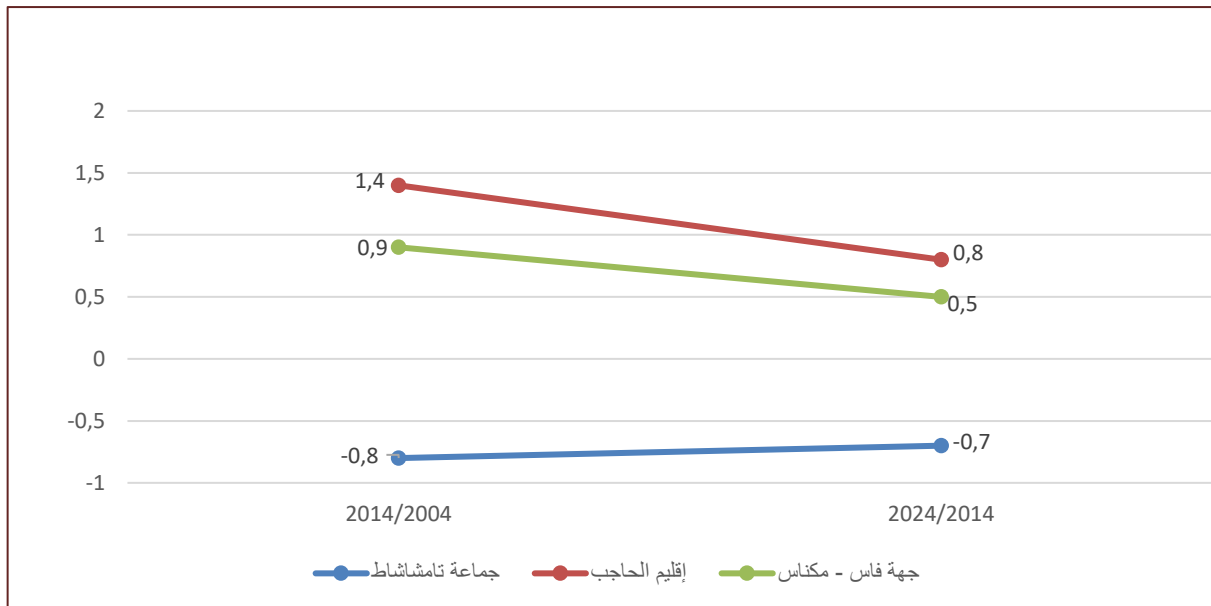

الإحصاء العام للسكان والسكنى 2024 النتائج الأولية على مستوى الجماعات التابعة لإقليم الحاجب

جماعة: تامشاشاط
إقليم: الحاجب

السكان القانونيون

حسب المرسوم رقم 2.24.1009 المحدد للسكان القانونيين للمملكة المغربية موزعين حسب الجهات والأقاليم والعمالات والجماعات، حسب نتائج الإحصاء العام للسكان والسكنى لسنة 2024، بلغ عدد السكان القانونيين لجماعة تامشاشاط 3 562 نسمة في فاتح شتنبر 2024، أي بانخفاض إجمالي بلغ 274 نسمة ما بين سنتي 2014 و2024.

السكان القانونيون

الجماعة الترابية	إحصاء 2014	إحصاء 2024	التطور الإجمالي 2024/2014
جماعة تامشاشاط	3 836	3 562	- 274
إقليم الحاجب	247 016	267 156	20 140

المصدر: الإحصاء العام للسكان والسكنى 2014 و2024.

معدل النمو السنوي للسكان

سجل معدل النمو السنوي لسكان جماعة تامشاشاط -0,7% ما بين سنتي 2014 و2024 (مقابل -0,8% خلال الفترة 2014/2004) وهو معدل يقل عن المعدل المسجل على مستوى إقليم الحاجب.

تطور معدل النمو السنوي للسكان (%)

ويظهر ترتيب الجماعات التابعة لإقليم الحاجب حسب معدل النمو السنوي للسكان ما بين سنتي 2014 و2024 أن جماعة تامشاشاط تحتل المرتبة 14 من أصل 16 جماعة.