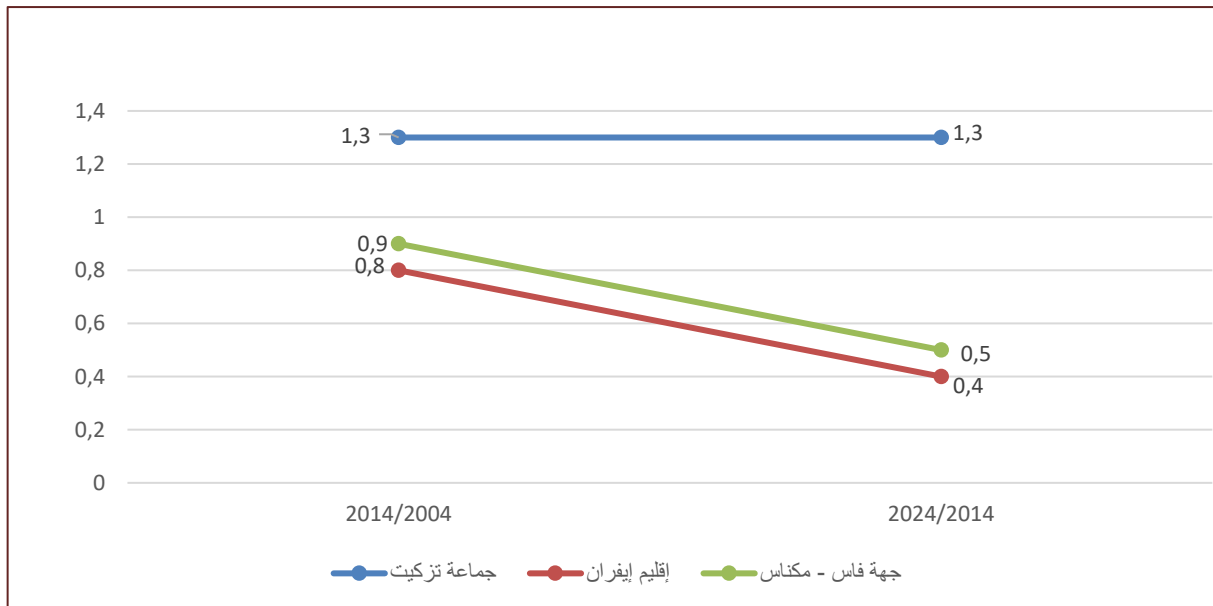

السكان القانونيون

التطور الإجمالي 2024/2014	إحصاء 2024	إحصاء 2014	الجماعة الترابية
1 511	12 204	10 693	جماعة تزكيت
5 683	160 904	155 221	إقليم إفران

المصدر: الإحصاء العام للسكان والسكنى 2014 و2024.

معدل النمو السنوي للسكان

سجل معدل النمو السنوي لسكان جماعة تزكيت 1,3% ما بين سنتي 2014 و2024 (مقابل 1,3% خلال الفترة 2014/2004) وهو معدل يفوق المعدل المسجل على مستوى إقليم إفران.

تطور معدل النمو السنوي للسكان (%)

ويظهر ترتيب الجماعات التابعة لإقليم إفران حسب معدل النمو السنوي للسكان ما بين سنتي 2014 و2024 أن جماعة تزكيت تحتل المرتبة 3 من أصل 10 جماعات.