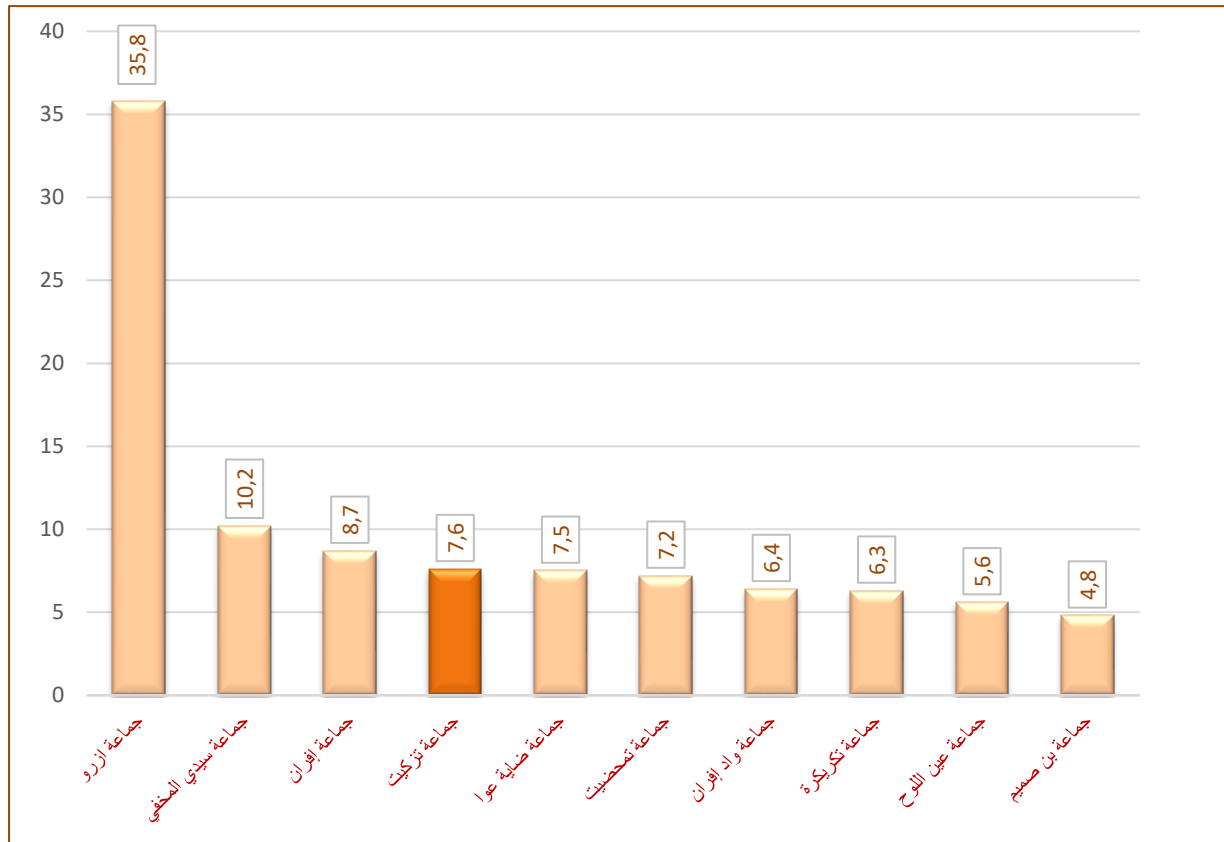

سجل معدل النمو السنوي لسكان جماعة تزكيت 1,3% ما بين سنتي 2014 و2024 (مقابل 1,3% خلال الفترة 2014/2004) وهو معدل يفوق المعدل المسجل على مستوى إقليم إفران.

تطور معدل النمو السنوي للسكان (%)

ويظهر ترتيب الجماعات التابعة لإقليم إفران حسب معدل النمو السنوي للسكان ما بين سنتي 2014 و2024 أن جماعة تزكيت تحتل المرتبة 3 من أصل 10 جماعات.

الوزن الديمغرافي

بلغ الوزن الديمغرافي لجماعة تزكيت 7,6% من مجموع ساكنة إقليم إفران برسم إحصاء 2024 مسجلا بذلك ارتفاعا ب 0,7 نقطة مئوية مقارنة مع إحصاء 2014.

تطور مؤشر الوزن الديمغرافي (%)

إحصاء 2024	إحصاء 2014	الجماعة الترابية
7,6	6,9	جماعة تزكيت

المصدر: الإحصاء العام للسكان والسكنى 2014 و2024.

الوزن الديمغرافي (%) حسب الجماعات خلال إحصاء 2024

عدد الأسر

حسب الإحصاء العام للسكان والسكنى لسنة 2024 بلغ عدد الأسر بجماعة تزكيت 2 763 (6,5٪ من مجموع عدد أسر إقليم إفران)، ومقارنة بإحصاء 2014 ارتفع عدد الأسر بالجماعة ب 744 أسرة.

تطور عدد الأسر

التطور الإجمالي 2024/2014	إحصاء 2024	إحصاء 2014	الجماعة الترابية
744	2 763	2 019	جماعة تزكيت
6 825	42 684	35 859	إقليم إفران

المصدر: الإحصاء العام للسكان والسكنى 2014 و2024.

عرف عدد الأسر بجماعة تزكيت ارتفاعا بمعدل نمو سنوي 3,2٪ ما بين سنتي 2014 و2024 وهو معدل يفوق نظيره المسجل على مستوى إقليم إفران.