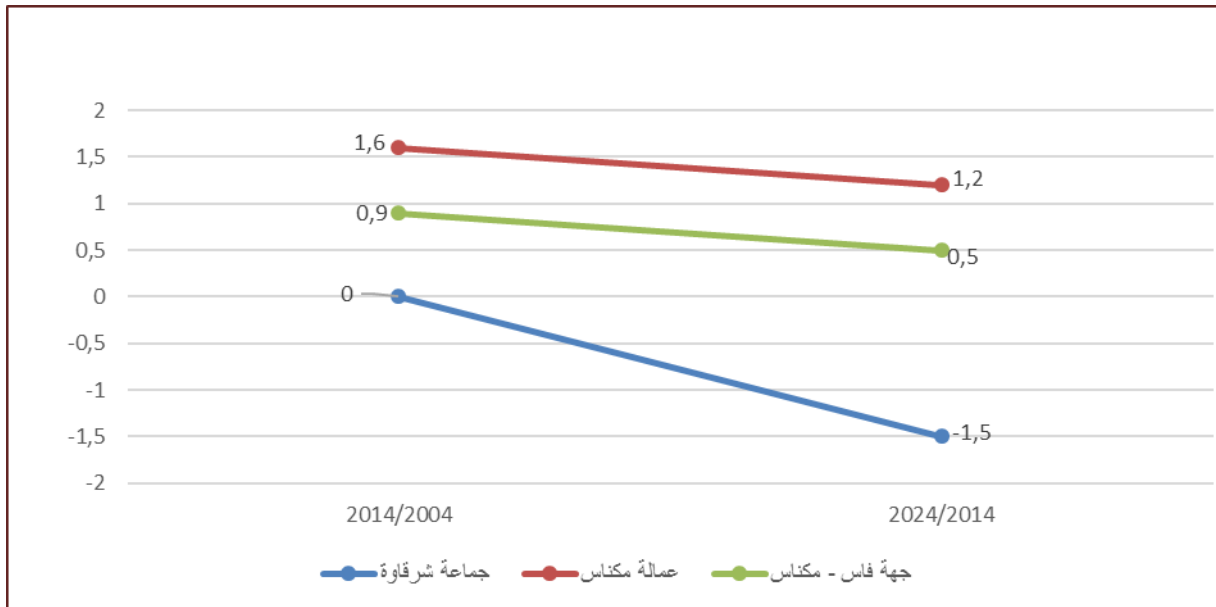

الإحصاء العام للسكان والسكنى 2024 النتائج الأولية على مستوى الجماعات التابعة لعمالة مكناس

جماعة: شرقاوة
عمالة: مكناس

السكان القانونيون

حسب المرسوم رقم 2.24.1009 المحدد للسكان القانونيين للمملكة المغربية موزعين حسب الجهات والأقاليم والعمالات والجماعات، حسب نتائج الإحصاء العام للسكان والسكنى لسنة 2024، بلغ عدد السكان القانونيين لجماعة شرقاوة 4 727 نسمة في فاتح شتنبر 2024، أي بانخفاض إجمالي بلغ 799 نسمة ما بين سنتي 2014 و2024.

السكان القانونيون

التطور الإجمالي	إحصاء	إحصاء	الجماعة الترابية
2024/2014	2024	2014	
- 799	4 727	5 526	جماعة شرقاوة
107 250	942 945	835 695	عمالة مكناس

المصدر: الإحصاء العام للسكان والسكنى 2014 و2024.

معدل النمو السنوي للسكان

سجل معدل النمو السنوي لسكان جماعة شرقاوة 1,5% - ما بين سنتي 2014 و2024 (مقابل 0,0 % خلال الفترة 2014/2004) وهو معدل يقل عن المعدل المسجل على مستوى عمالة مكناس.

تطور معدل النمو السنوي للسكان (%)

ويظهر ترتيب الجماعات التابعة لعمالة مكناس حسب معدل النمو السنوي للسكان ما بين سنتي 2014 و2024 أن جماعة شرقاوة تحتل المرتبة الأخيرة ضمن 21 جماعة.