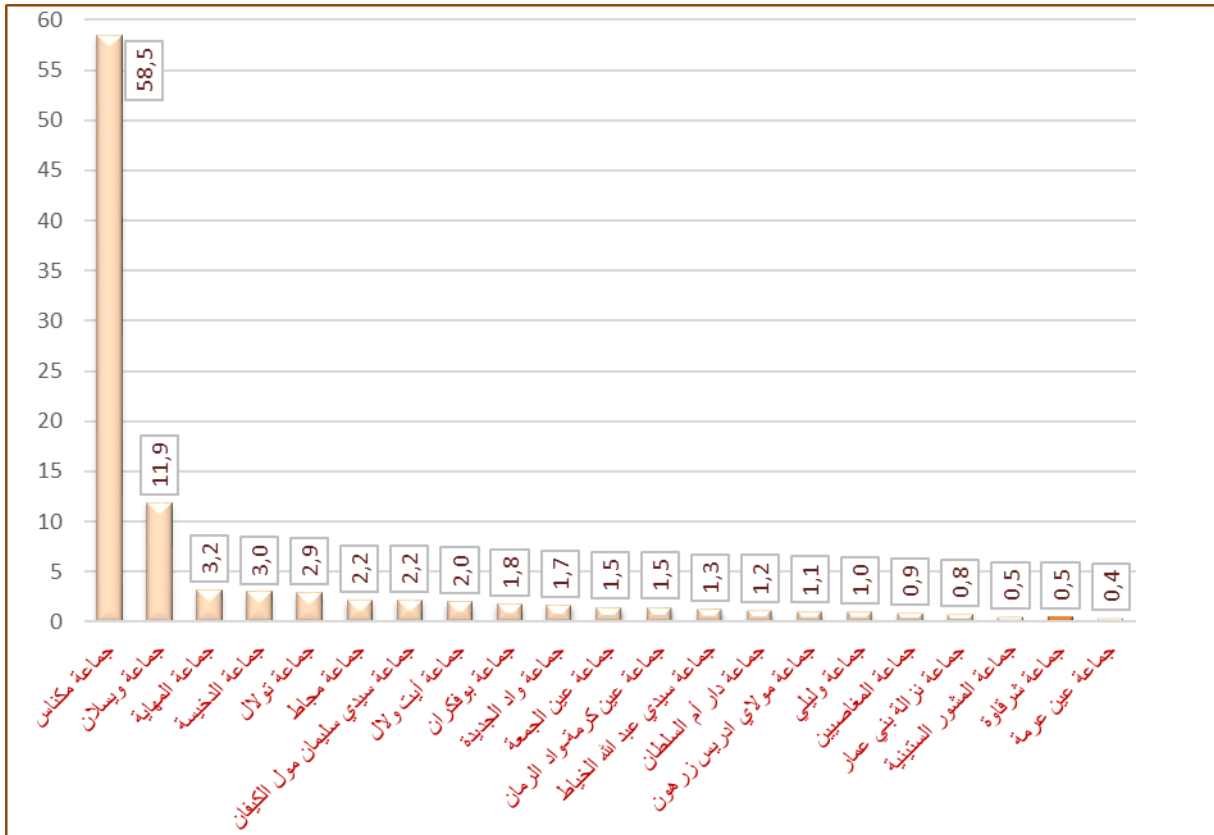

المصدر: الإحصاء العام للسكان والسكنى 2014 و2024.

الوزن الديمغرافي حسب الجماعات خلال إحصاء 2024 (%)

عدد الأسر

حسب الإحصاء العام للسكان والسكنى لسنة 2024 بلغ عدد الأسر بجماعة شرقاوة 1 141 (0,5٪ من مجموع عدد أسر عمالة مكناس)، ومقارنة بإحصاء 2014 ارتفع عدد الأسر بالجماعة ب 232 أسرة.