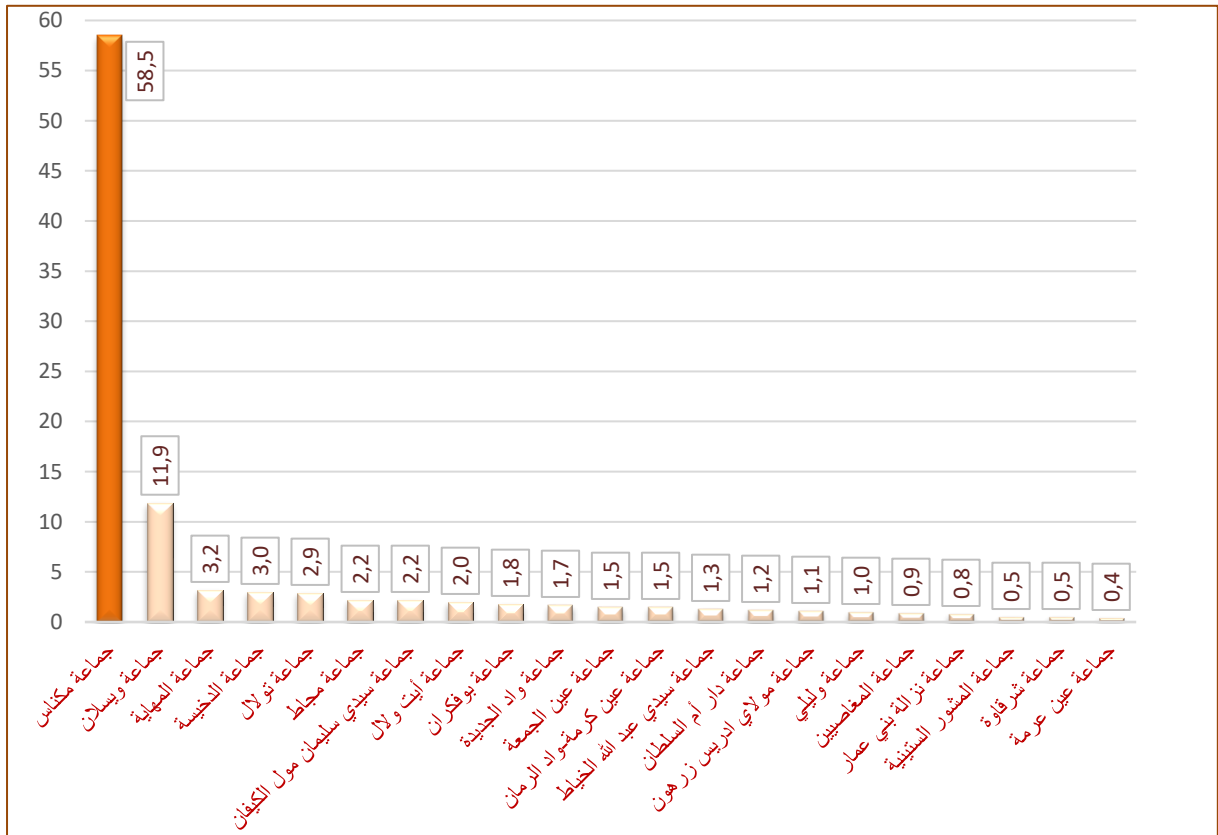

الوزن الديمغرافي حسب الجماعات خلال إحصاء 2024 (%)