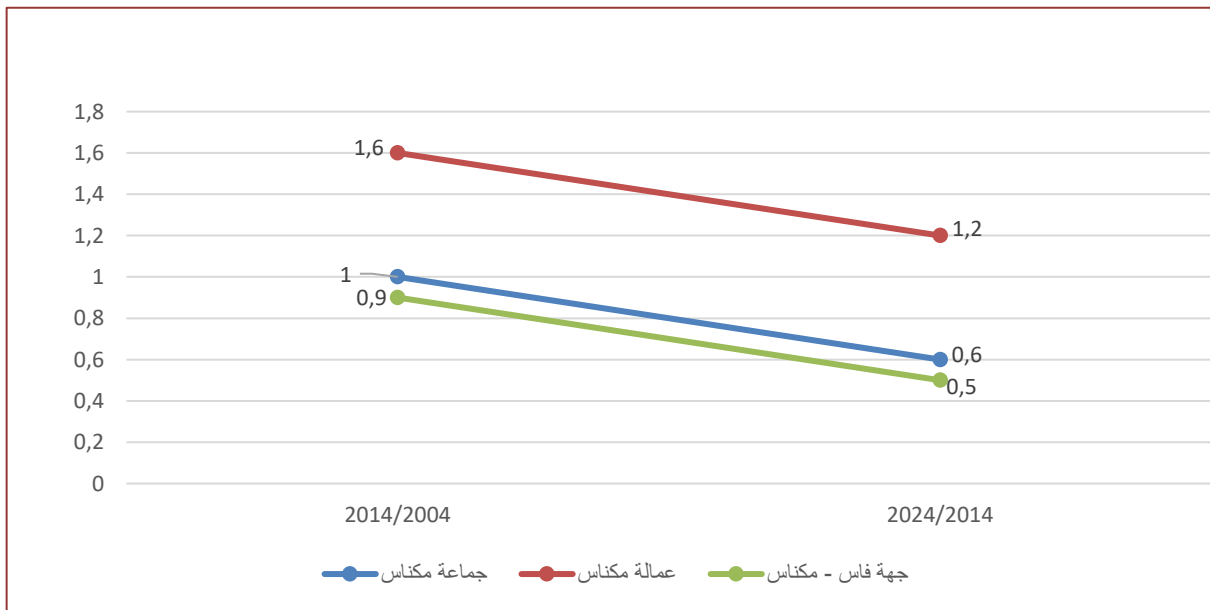

تطور معدل النمو السنوي للسكان (%)