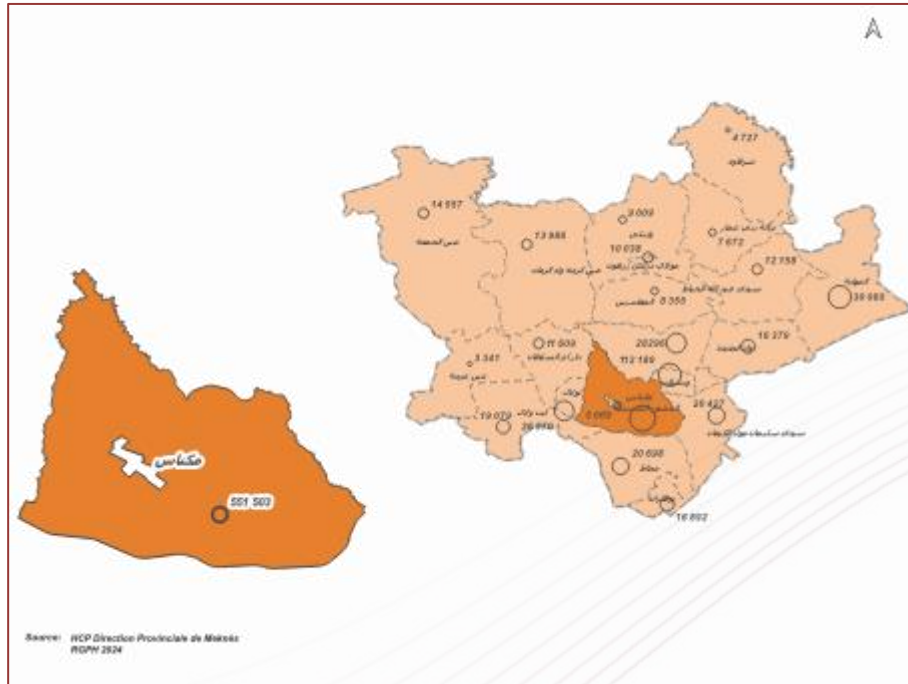

الإحصاء العام للسكان والسكنى 2024 النتائج الأولية على مستوى الجماعات التابعة لعمالة مكناس

جماعة: مكناس
عمالة: مكناس

السكان القانونيون

حسب المرسوم رقم 2.24.1009 المحدد للسكان القانونيين للمملكة المغربية موزعين حسب الجهات والأقاليم والعمالات والجماعات، حسب نتائج الإحصاء العام للسكان والسكنى لسنة 2024، بلغ عدد السكان القانونيين لجماعة مكناس 551 503 نسمة في فاتح شتنبر 2024، (منهم 549 695 مغربي و 1 808 أجنبي) أي بزيادة إجمالية بلغت 31 075 نسمة ما بين سنتي 2014 و 2024.