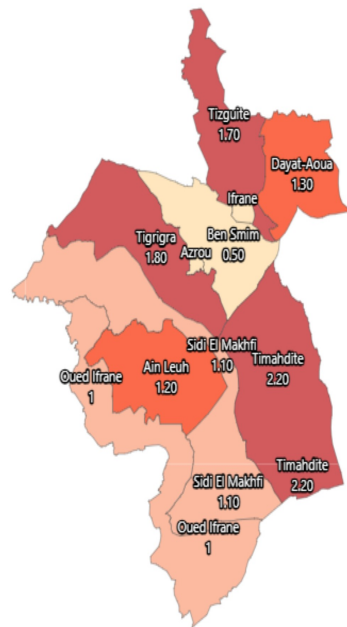

Conditions d'habitat des ménages sédentaires: Distance moyenne des logements à la route goudronnée - R (km)

Conditions d'habitat des ménages sédentaires:
 Distance moyenne des logements à la route
 goudronnée - R (km)

Informations sur la carte

- Niveau géographique :

- Royaume du Maroc

- Région :

- Région Fès-Meknès

- Province :

- Province Ifrane

- Indicateur :

Conditions d'habitat des ménages sédentaires:
 Distance moyenne des logements à la route
 goudronnée - R (km)

- Filtre sur les valeurs :

Les zones géographiques affichées sur la carte ont des valeurs de l'indicateur comprises entre 0 et 3.