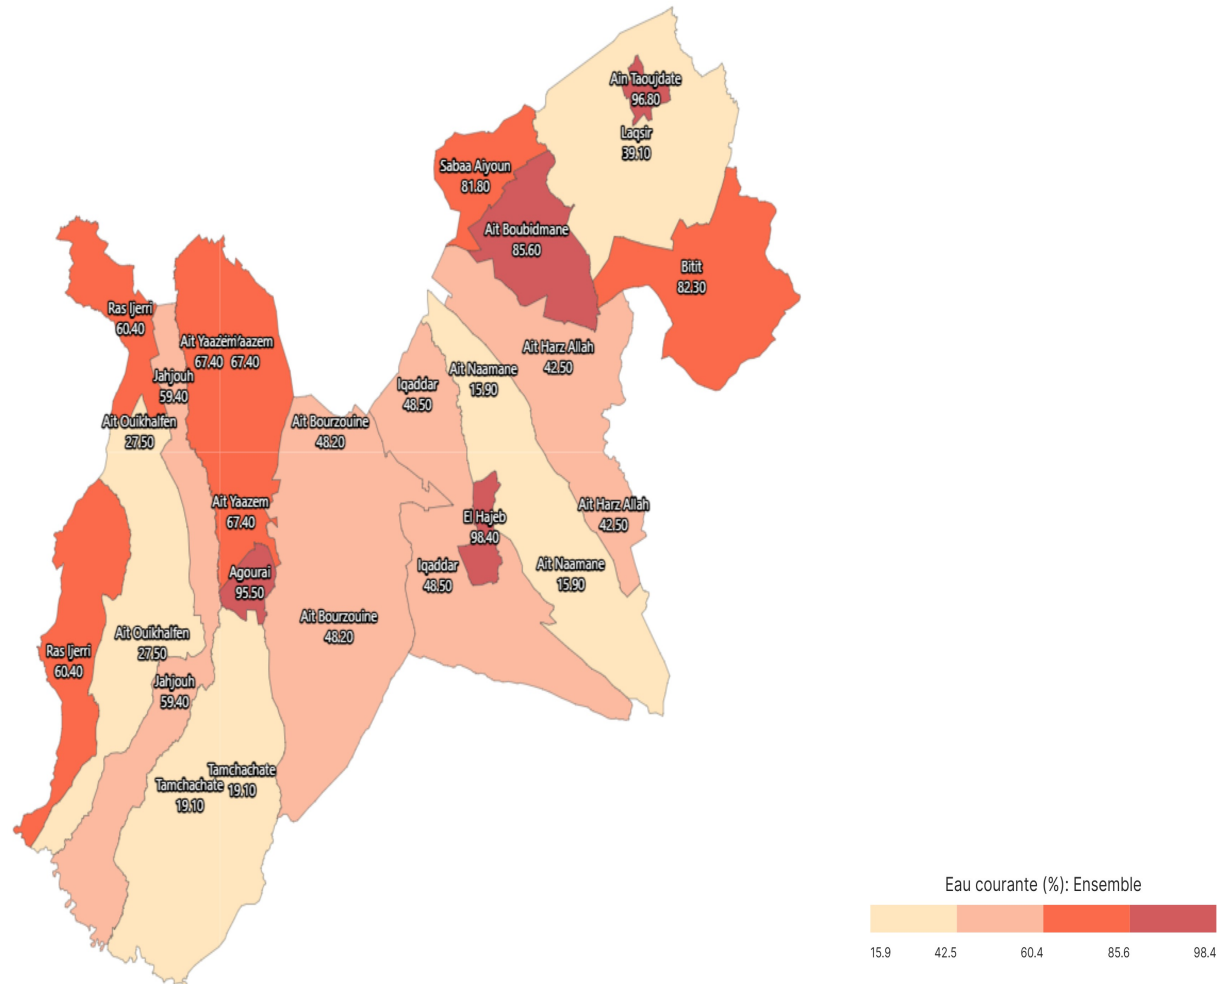

Eau courante (%): Ensemble

Informations sur la carte

- Niveau géographique :
 - Royaume du Maroc
- Région :
 - Région Fès-Meknès
- Province :
 - Province El Hajeb
- Indicateur :
 - Eau courante (%): Ensemble
- Filtre sur les valeurs :
 - Les zones géographiques affichées sur la carte ont des valeurs de l'indicateur comprises entre 15 et 99.