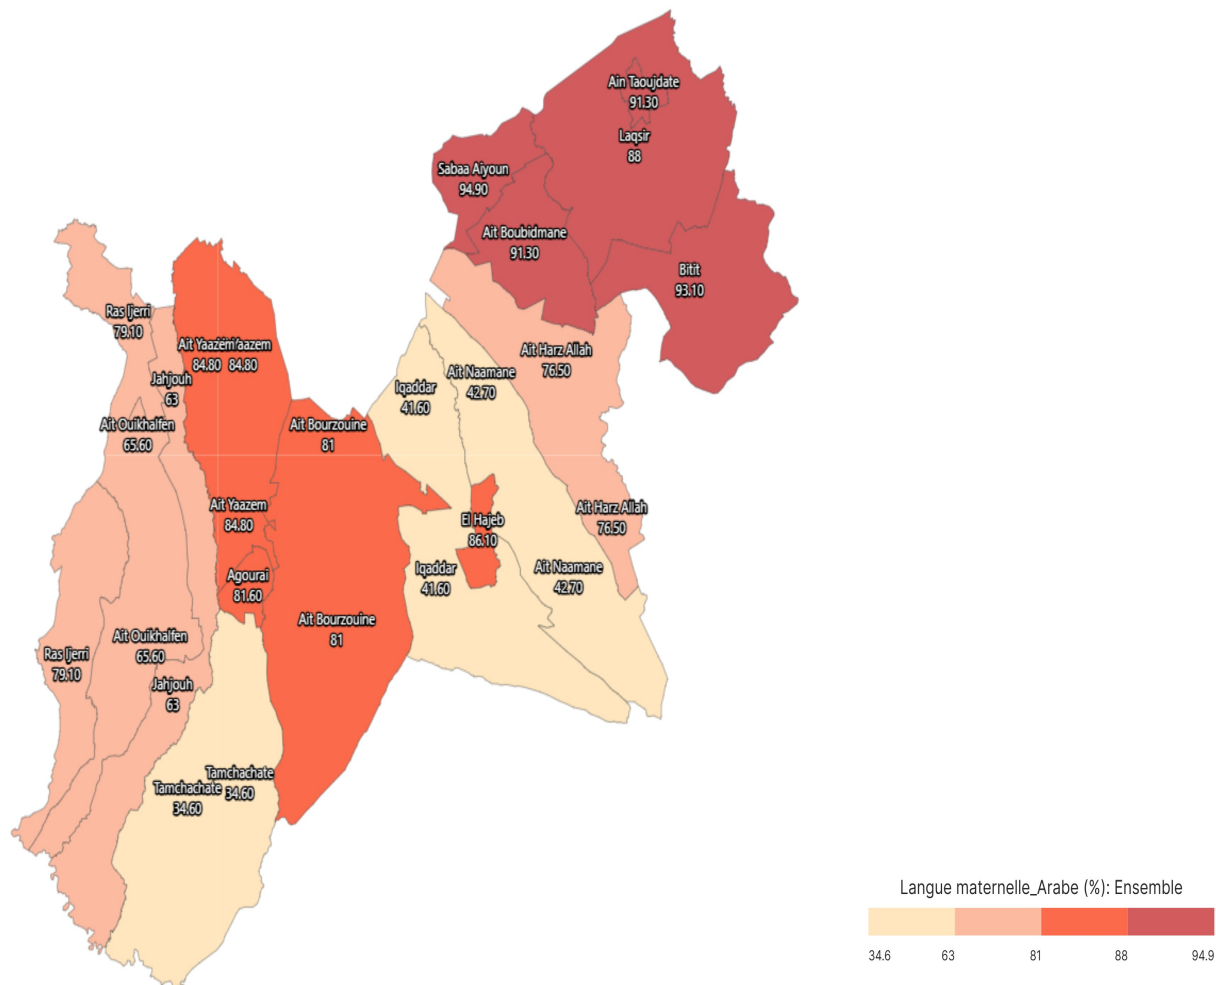

Langue maternelle_Arabe (%): Ensemble

Informations sur la carte

- Niveau géographique :
 - Royaume du Maroc
- Région :
 - Région Fès-Meknès
- Province :
 - Province El Hajeb
- Indicateur :
 - Langue maternelle_Arabe (%) : Ensemble
- Filtre sur les valeurs :
 - Les zones géographiques affichées sur la carte ont des valeurs de l'indicateur comprises entre 34 et 95.