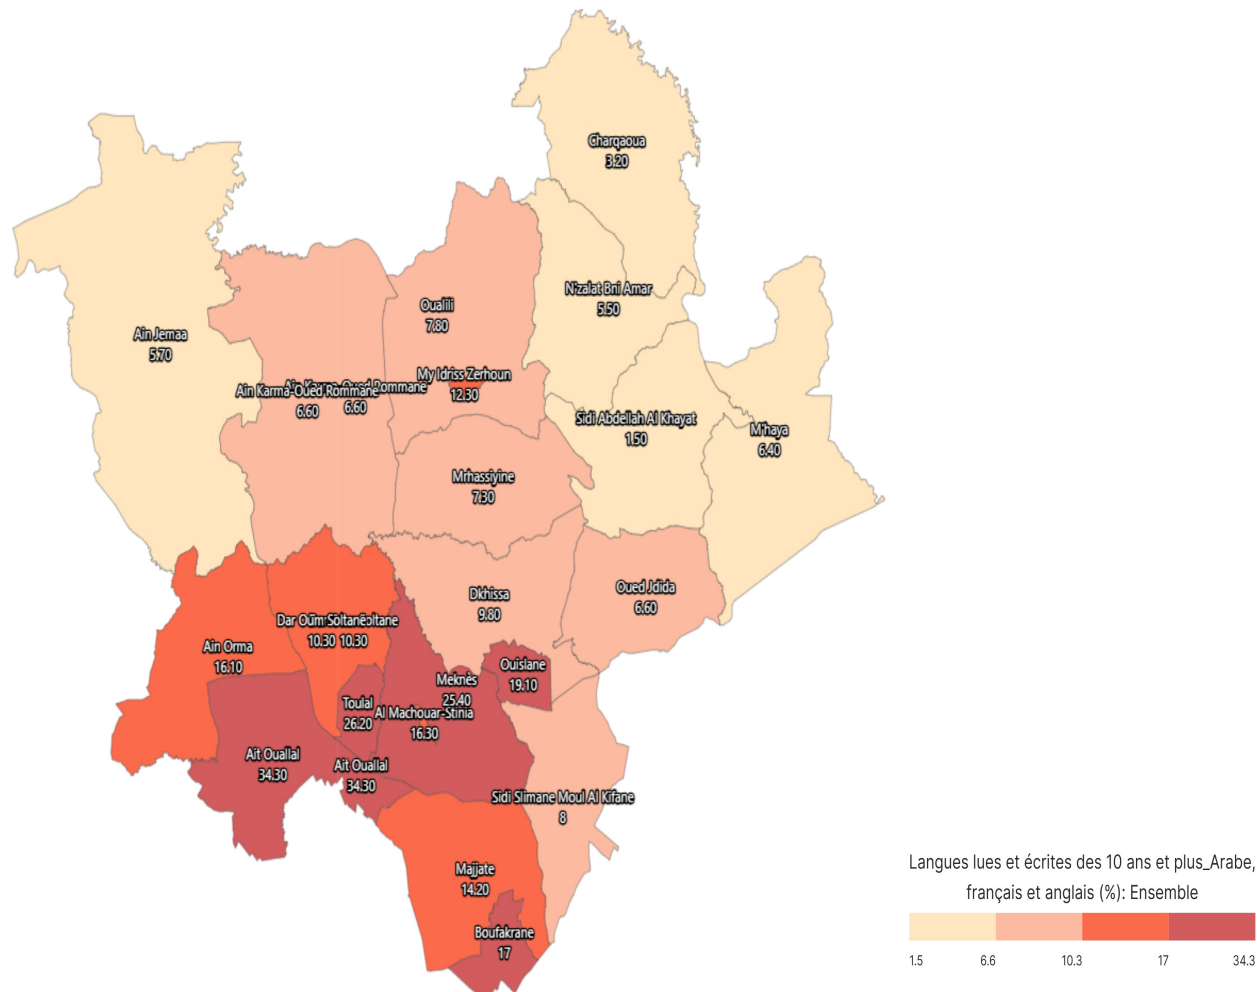

Langues lues et écrites des 10 ans et plus_Arabe, français et anglais (%): Ensemble

Informations sur la carte

- Niveau géographique :
 - Royaume du Maroc
- Région :
 - Région Fès-Meknès
- Province :
 - Province Meknès
- Indicateur :

Langues lues et écrites des 10 ans et plus_Arabe, français et anglais (%): Ensemble
- Filtre sur les valeurs :

Les zones géographiques affichées sur la carte ont des valeurs de l'indicateur comprises entre 1 et 35.