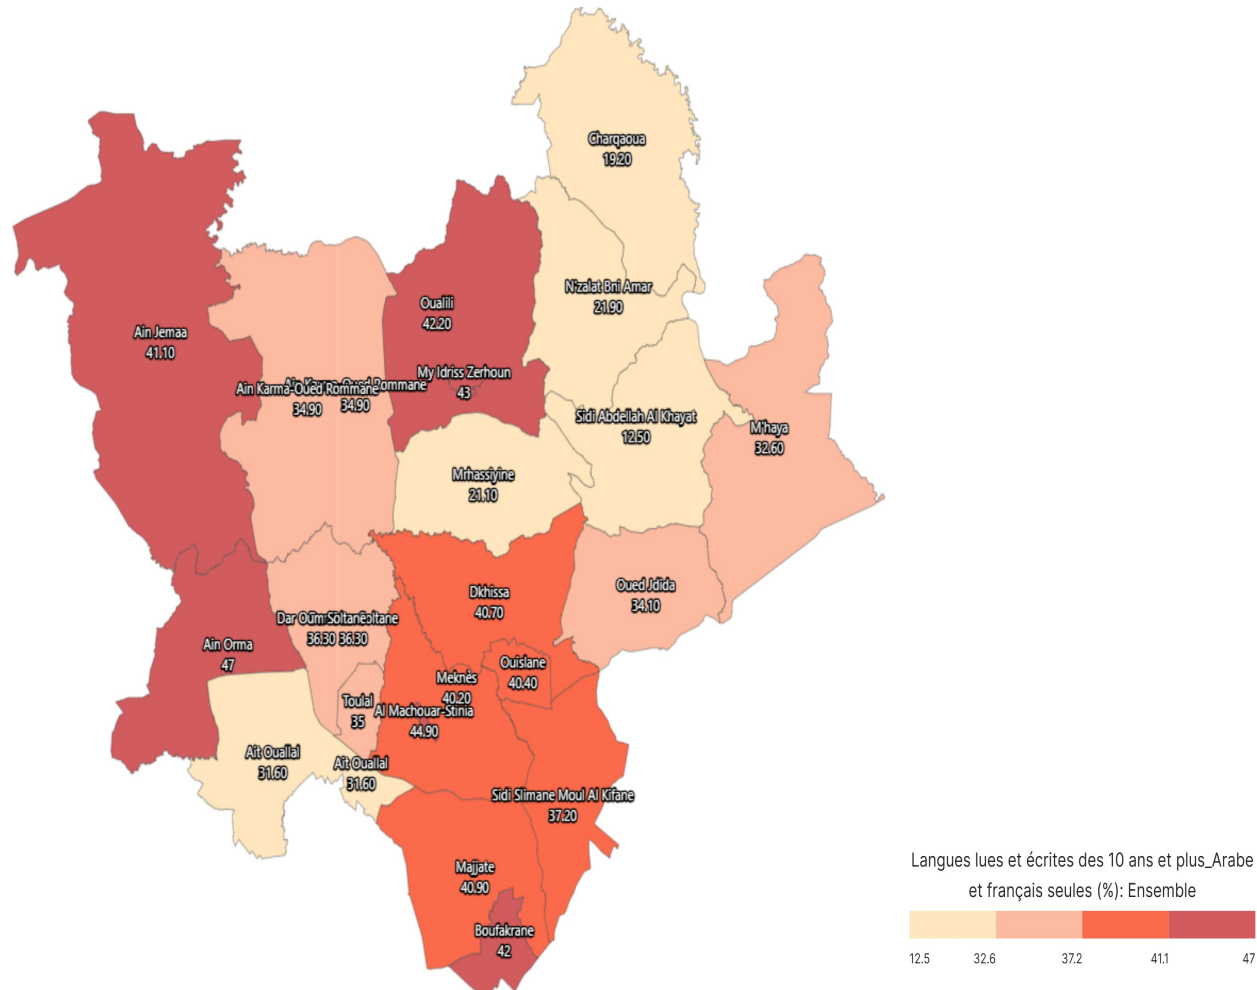

## Langues lues et écrites des 10 ans et plus\_Arabe et français seules (%): Ensemble

### Informations sur la carte

- Niveau géographique :
  - Royaume du Maroc
- Région :
  - Région Fès-Meknès
- Province :
  - Province Meknès
- Indicateur :
 

Langues lues et écrites des 10 ans et plus\_Arabe et français seules (%): Ensemble
- Filtre sur les valeurs :
 

Les zones géographiques affichées sur la carte ont des valeurs de l'indicateur comprises entre 12 et 47.