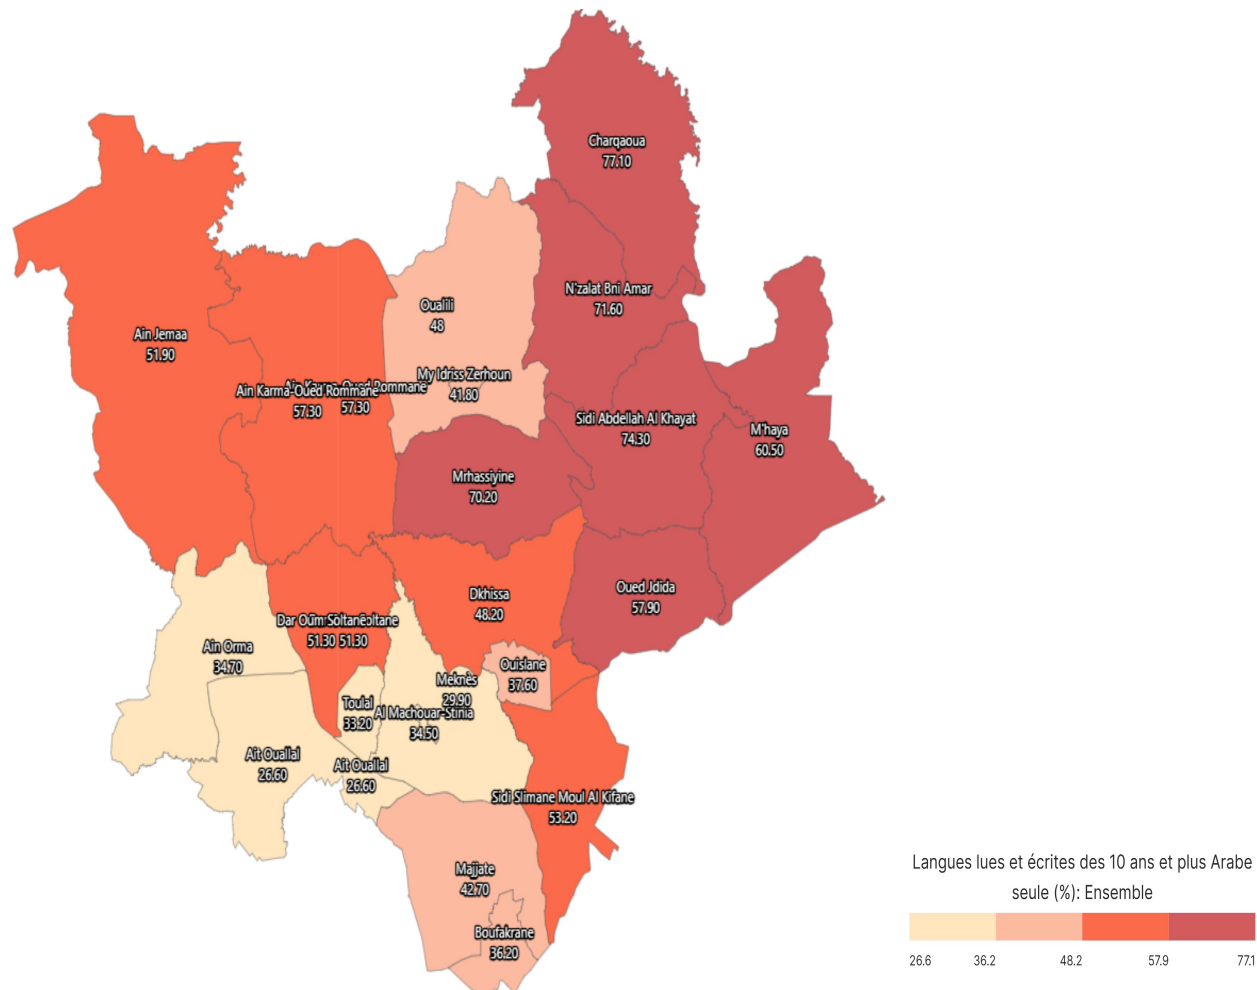

Langues lues et écrites des 10 ans et plus Arabe seule (%): Ensemble

Informations sur la carte

- Niveau géographique :

- Royaume du Maroc

- Région :

- Région Fès-Meknès

- Province :

- Province Meknès

- Indicateur :

Langues lues et écrites des 10 ans et plus Arabe seule (%) : Ensemble

- Filtre sur les valeurs :

Les zones géographiques affichées sur la carte ont des valeurs de l'indicateur comprises entre 26 et 78.