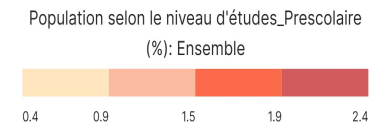

Population selon le niveau d'études_Prescolaire (%): Ensemble

Informations sur la carte

- Niveau géographique :

- Royaume du Maroc

- Région :

- Région Fès-Meknès

- Province :

- Province Ifrane

- Indicateur :

Population selon le niveau d'études_Prescolaire (%): Ensemble

- Filtre sur les valeurs :

Les zones géographiques affichées sur la carte ont des valeurs de l'indicateur comprises entre 0 et 3.