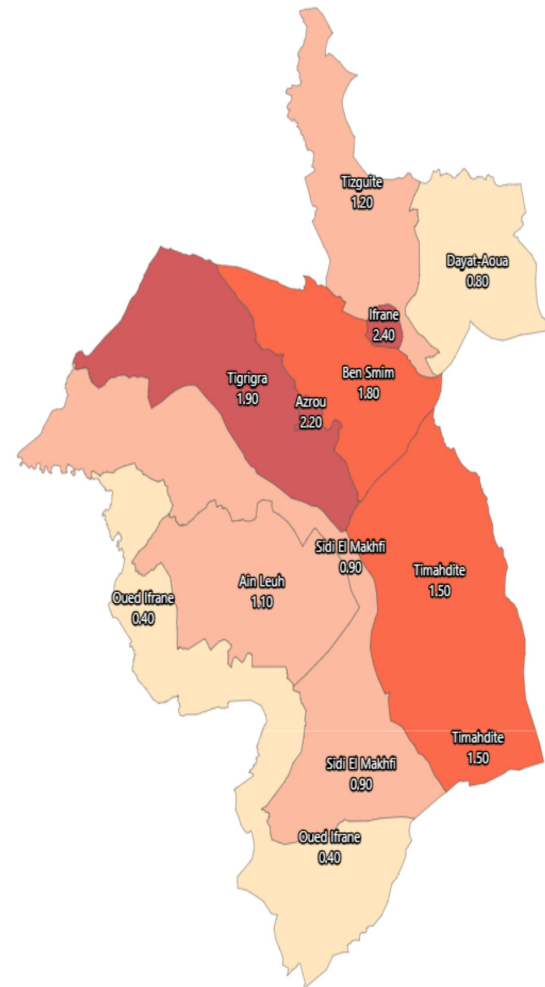

Population selon le niveau d'études_Prescolaire (%): Ensemble

Informations sur la carte

- Niveau géographique :

- Royaume du Maroc

- Région :

- Région Fès-Meknès

- Province :

- Province Ifrane

- Indicateur :

Population selon le niveau d'études_Prescolaire (%): Ensemble

- Filtre sur les valeurs :

Les zones géographiques affichées sur la carte ont des valeurs de l'indicateur comprises entre 0 et 3.