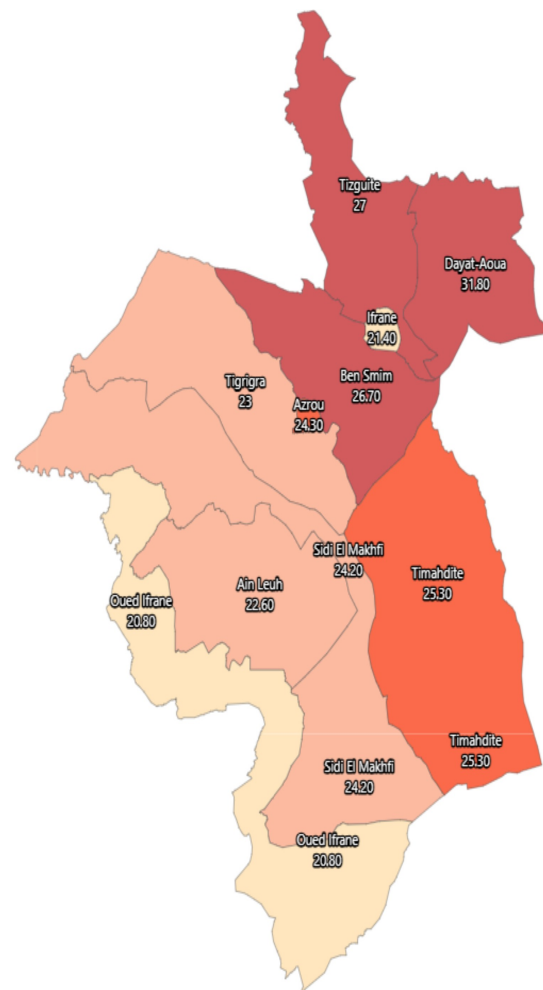

Population selon le niveau d'études_Primaire (%): Ensemble

Informations sur la carte

- Niveau géographique :
 - Royaume du Maroc
- Région :
 - Région Fès-Meknès
- Province :
 - Province Ifrane
- Indicateur :
 - Population selon le niveau d'études_Primaire (%): Ensemble
- Filtre sur les valeurs :
 - Les zones géographiques affichées sur la carte ont des valeurs de l'indicateur comprises entre 20 et 32.