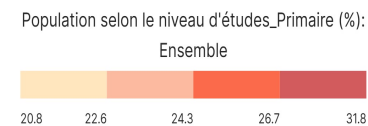

Population selon le niveau d'études_Primaire (%): Ensemble

Informations sur la carte

- Niveau géographique :
 - Royaume du Maroc
- Région :
 - Région Fès-Meknès
- Province :
 - Province Ifrane
- Indicateur :
 - Population selon le niveau d'études_Primaire (%): Ensemble
- Filtre sur les valeurs :
 - Les zones géographiques affichées sur la carte ont des valeurs de l'indicateur comprises entre 20 et 32.