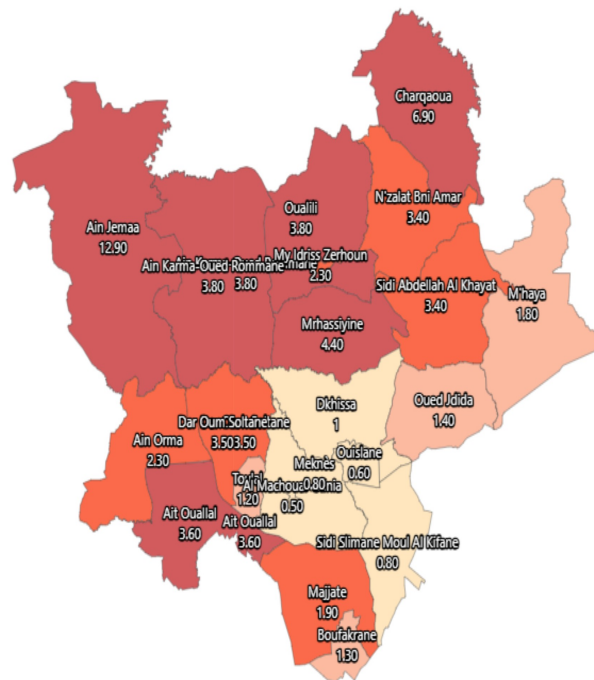

## Situation dans la profession des actifs occupés de 15 ans et plus- Aide familiale (%): Ensemble

### Informations sur la carte

- Niveau géographique :
  - Royaume du Maroc
- Région :
  - Région Fès-Meknès
- Province :
  - Province Meknès
- Indicateur :
 

Situation dans la profession des actifs occupés de 15 ans et plus- Aide familiale (%): Ensemble
- Filtre sur les valeurs :
 

Les zones géographiques affichées sur la carte ont des valeurs de l'indicateur comprises entre 0 et 13.